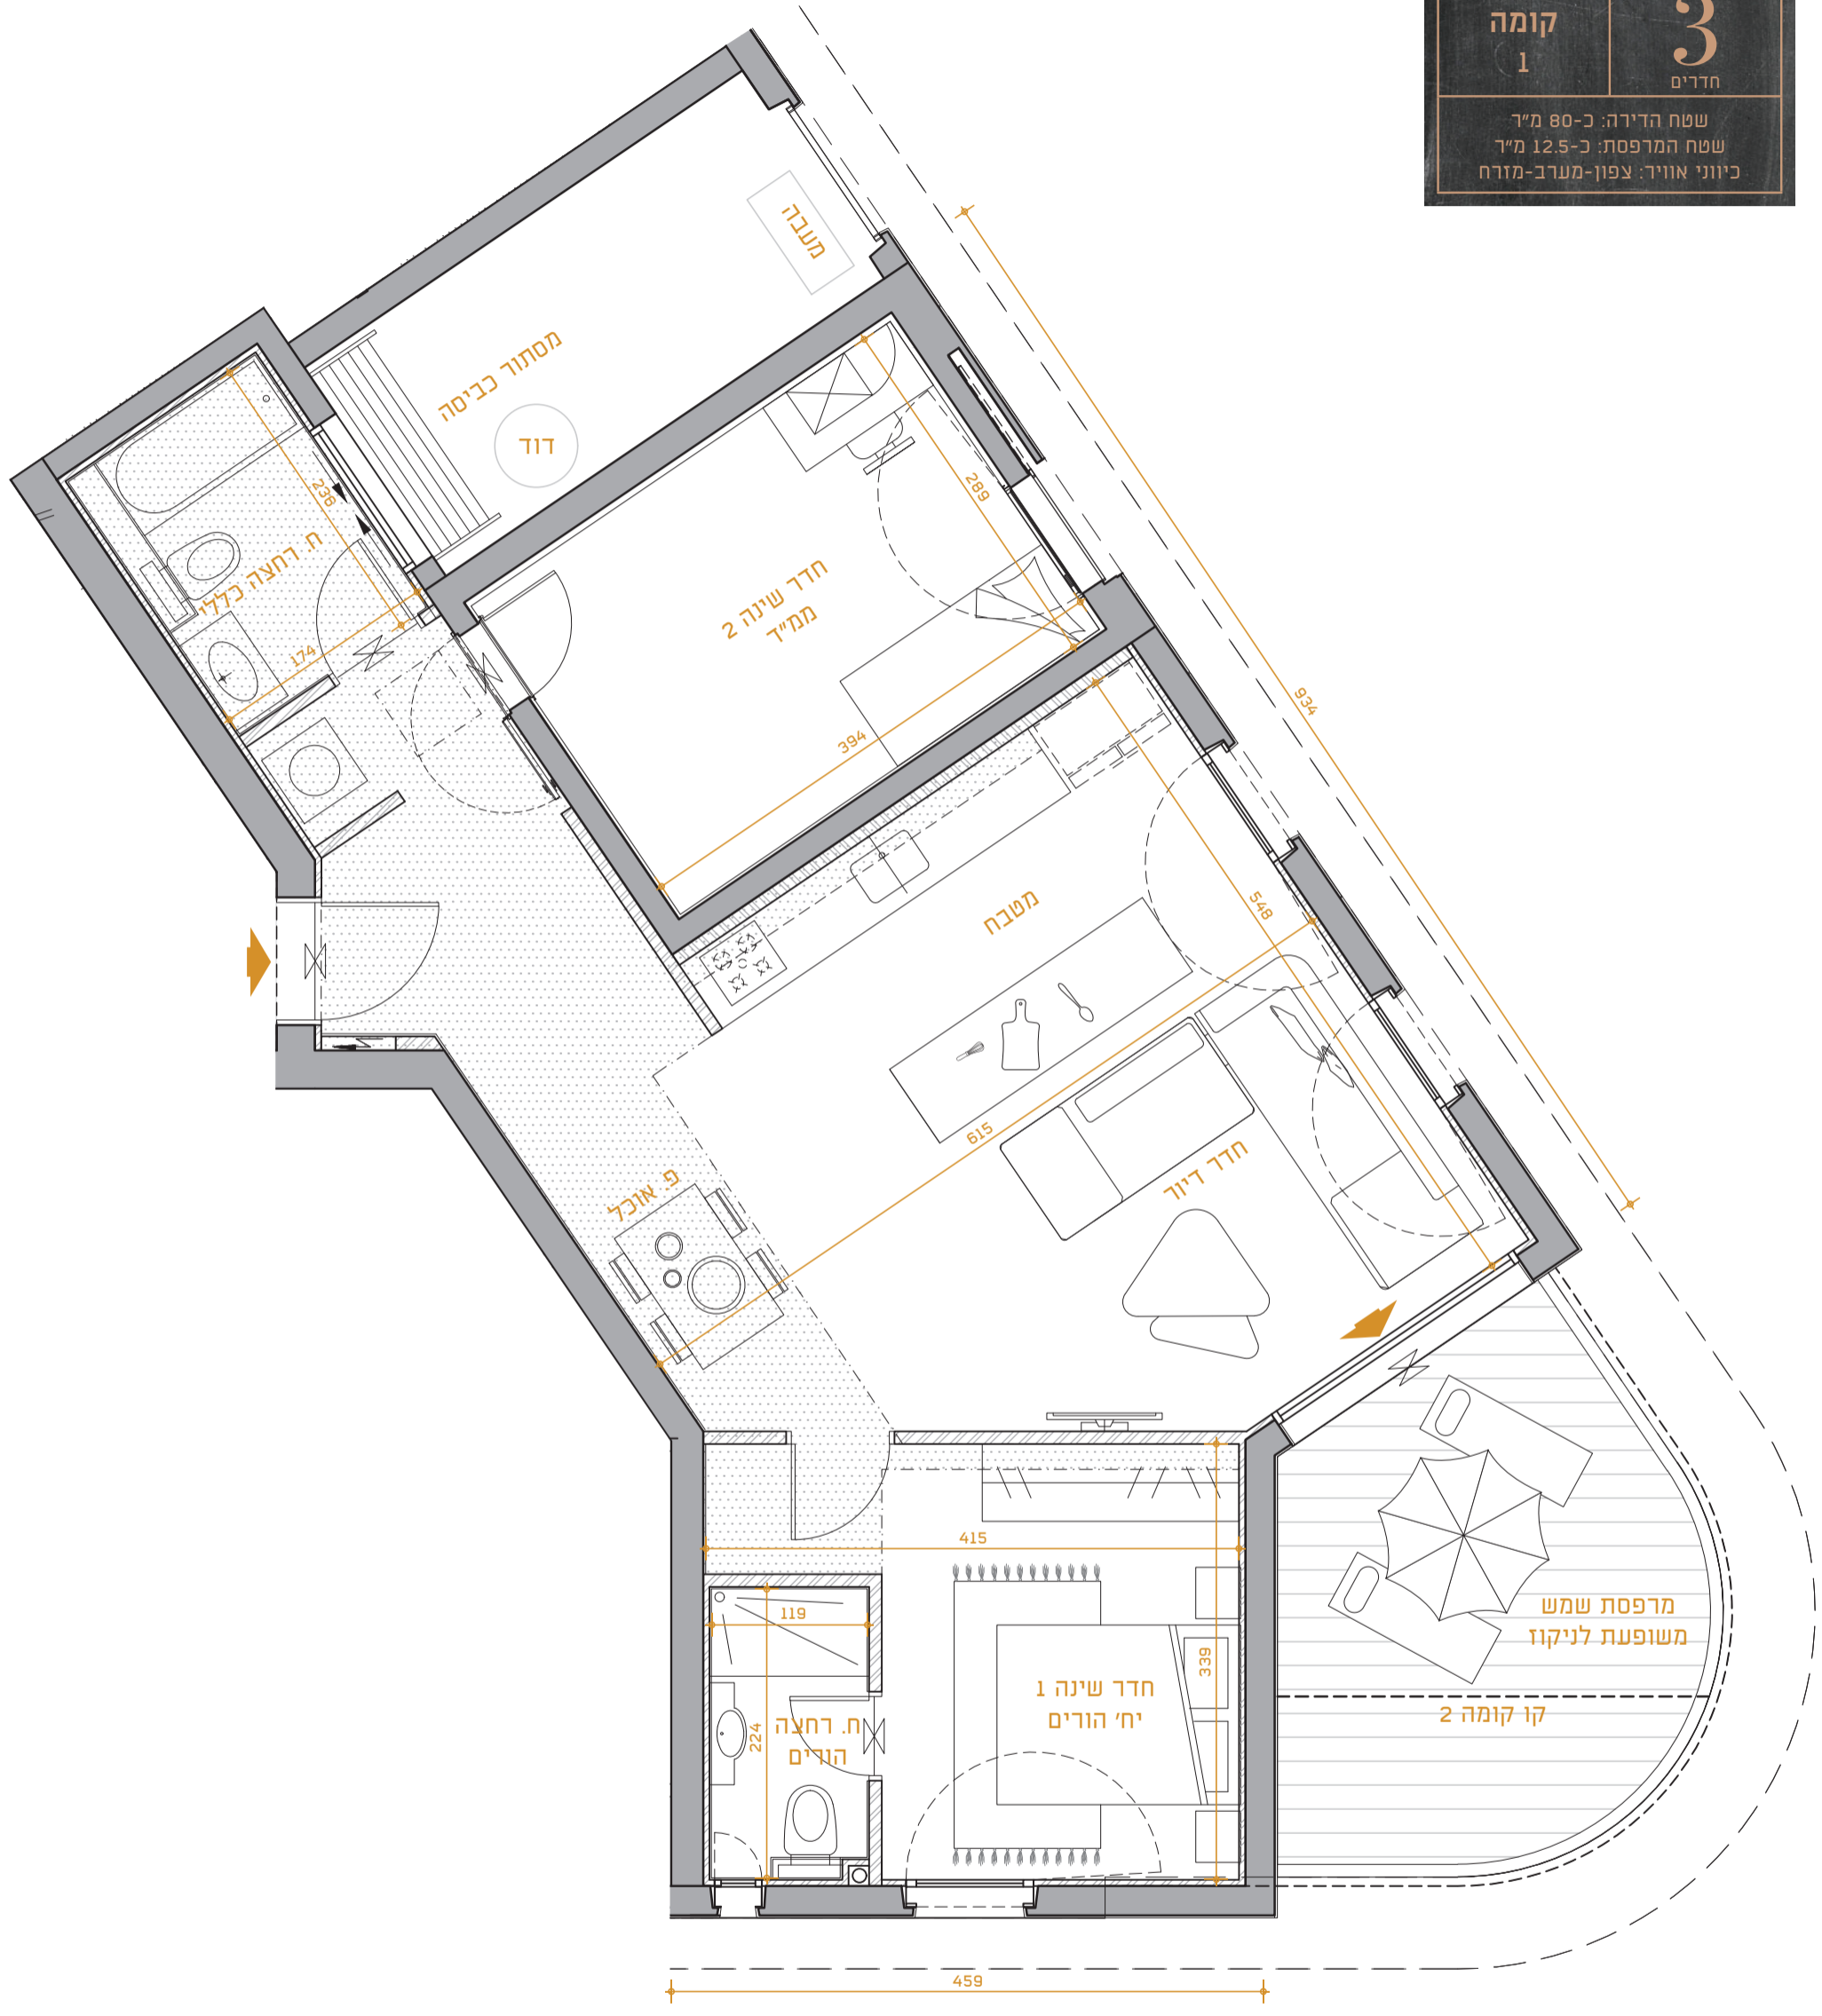

**או.מא.מי**  
קריית אונו

בניין E	טיפוס A2a
<b>קומה 1</b>	<b>3</b> חדרים
שטח הדירה: כ-80 מ"ר שטח המרפסת: כ-12.5 מ"ר כיווני אוויר: צפון-מערב-מזרח	

הכתוב והמוצג במסמך זה הינו להמחשה בלבד ואינו מהווה מצג או הצעה ולא יהיה חלק מתנאי הסכם המכר, נספחיו וההתקשרות בין הצדדים. ט.ל.ח.