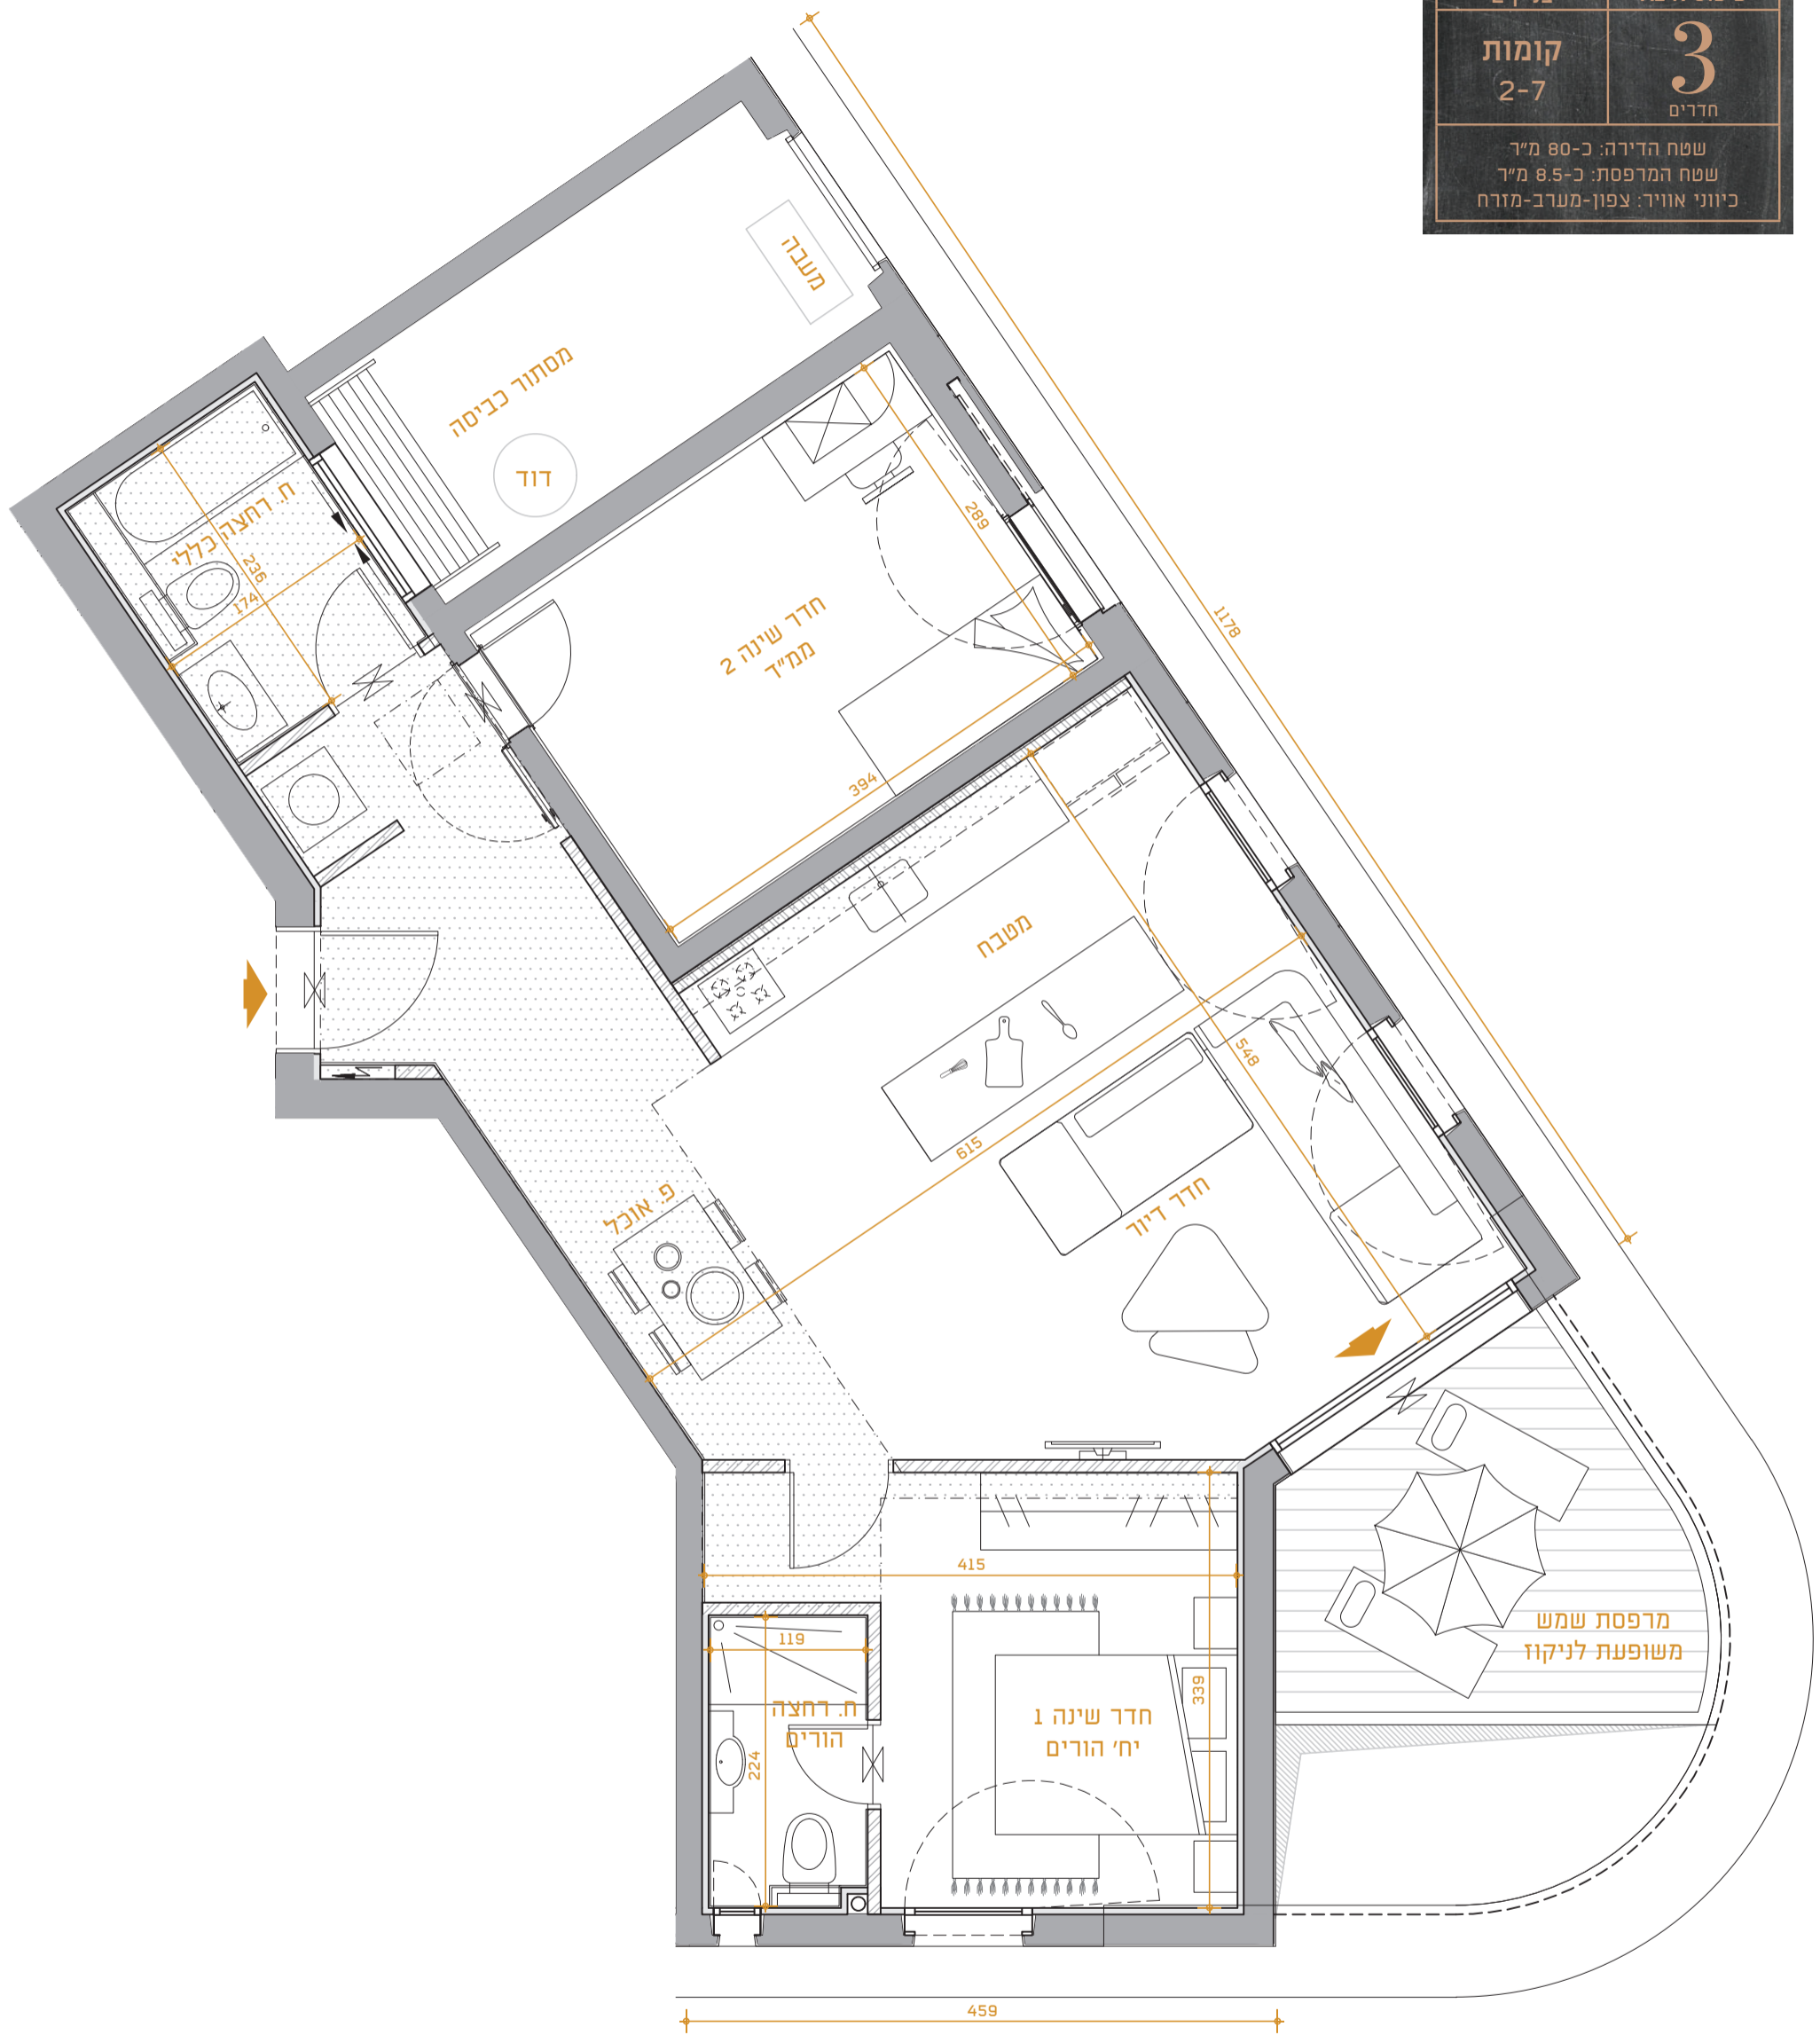

**או.מא.מי**  
קריית אונו

בניין E	טיפוס A2-R
קומות 2-7	3 חדרים

שטח הדירה: כ-80 מ"ר  
שטח המרפסת: כ-8.5 מ"ר  
כיווני אוויר: צפון-מערב-מזרח

הכתוב והמוצג במסמך זה הינו להמחשה בלבד ואינו מהווה מצג או הצעה ולא יהיה חלק מתנאי הסכם המכר, נספחיו וההתקשרות בין הצדדים. ט.ל.ח.