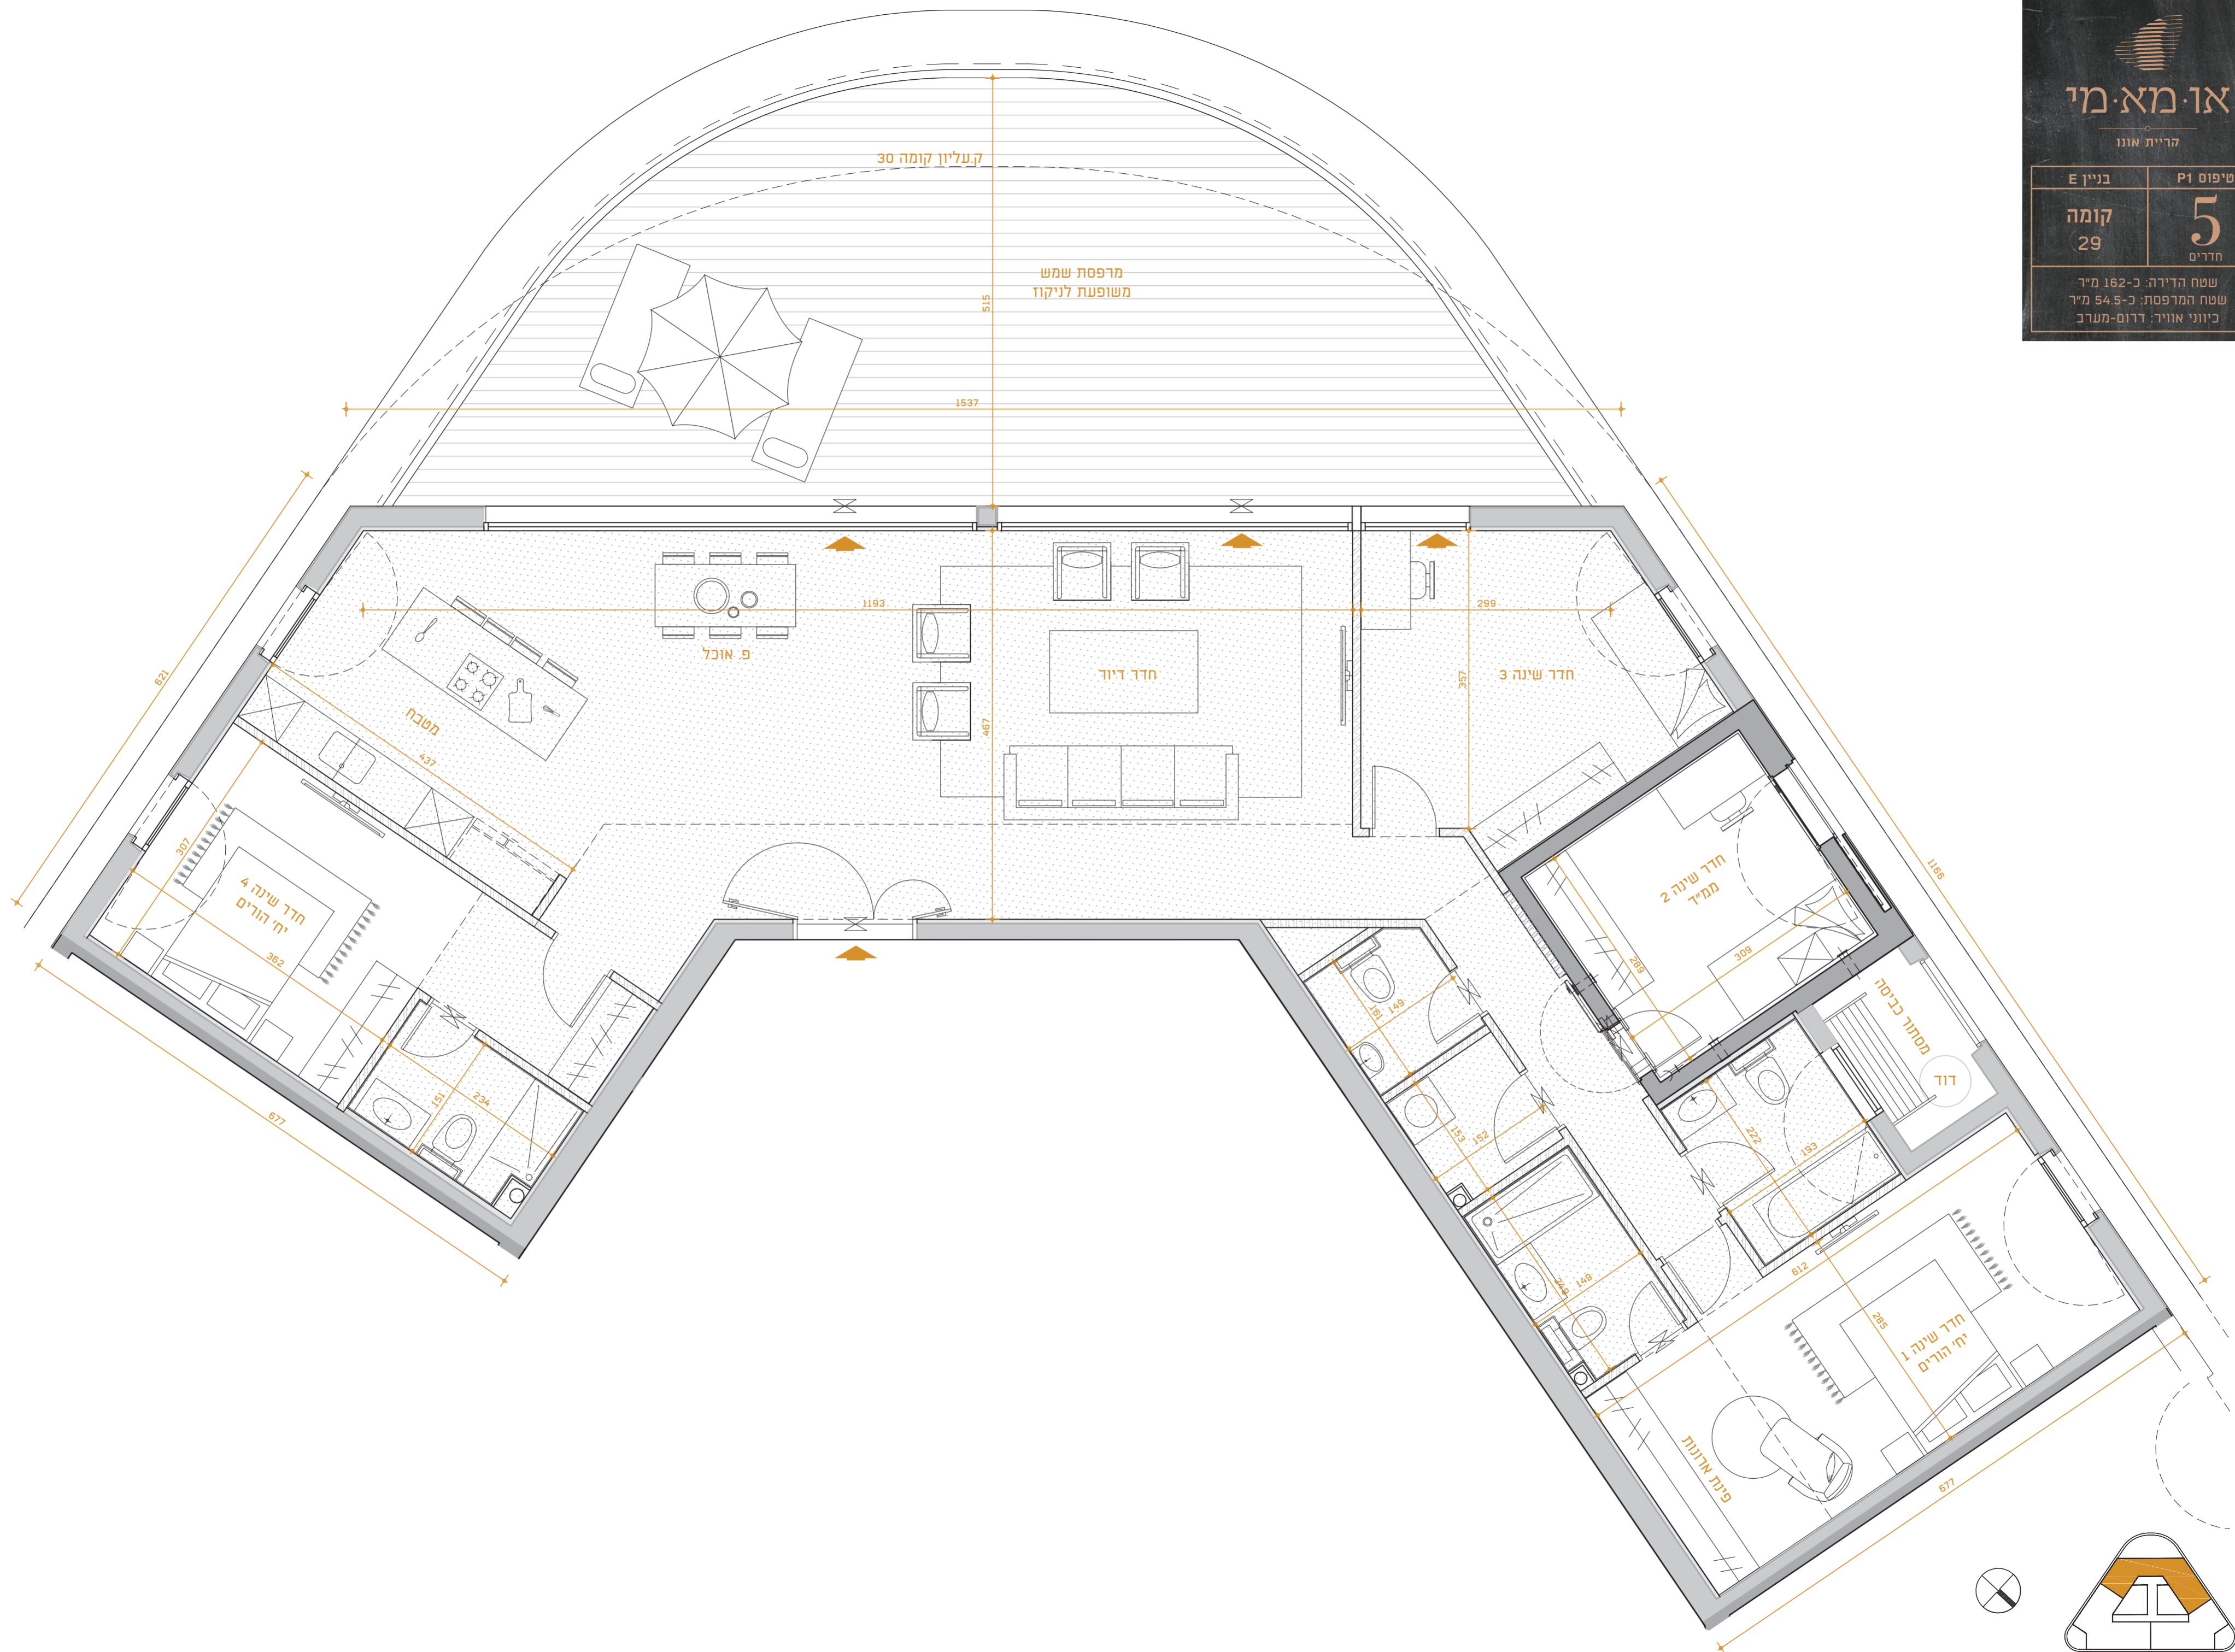

או.מא.מי
 קריית אונו

בניין E	טיפוס P1
קומה 29	5 חדרים

שטח הדירה: כ-162 מ"ר
 שטח המרפסת: כ-54.5 מ"ר
 כיווני אוויר: דרום-מערב

הכתוב והמוצג במסמך זה הינו להמחשה בלבד ואינו מהווה מצג או הצעה ולא יהיה חלק מתנאי הסכם המכר, נספחיו וההתקשרות בין הצדדים. ט.ל.ח.