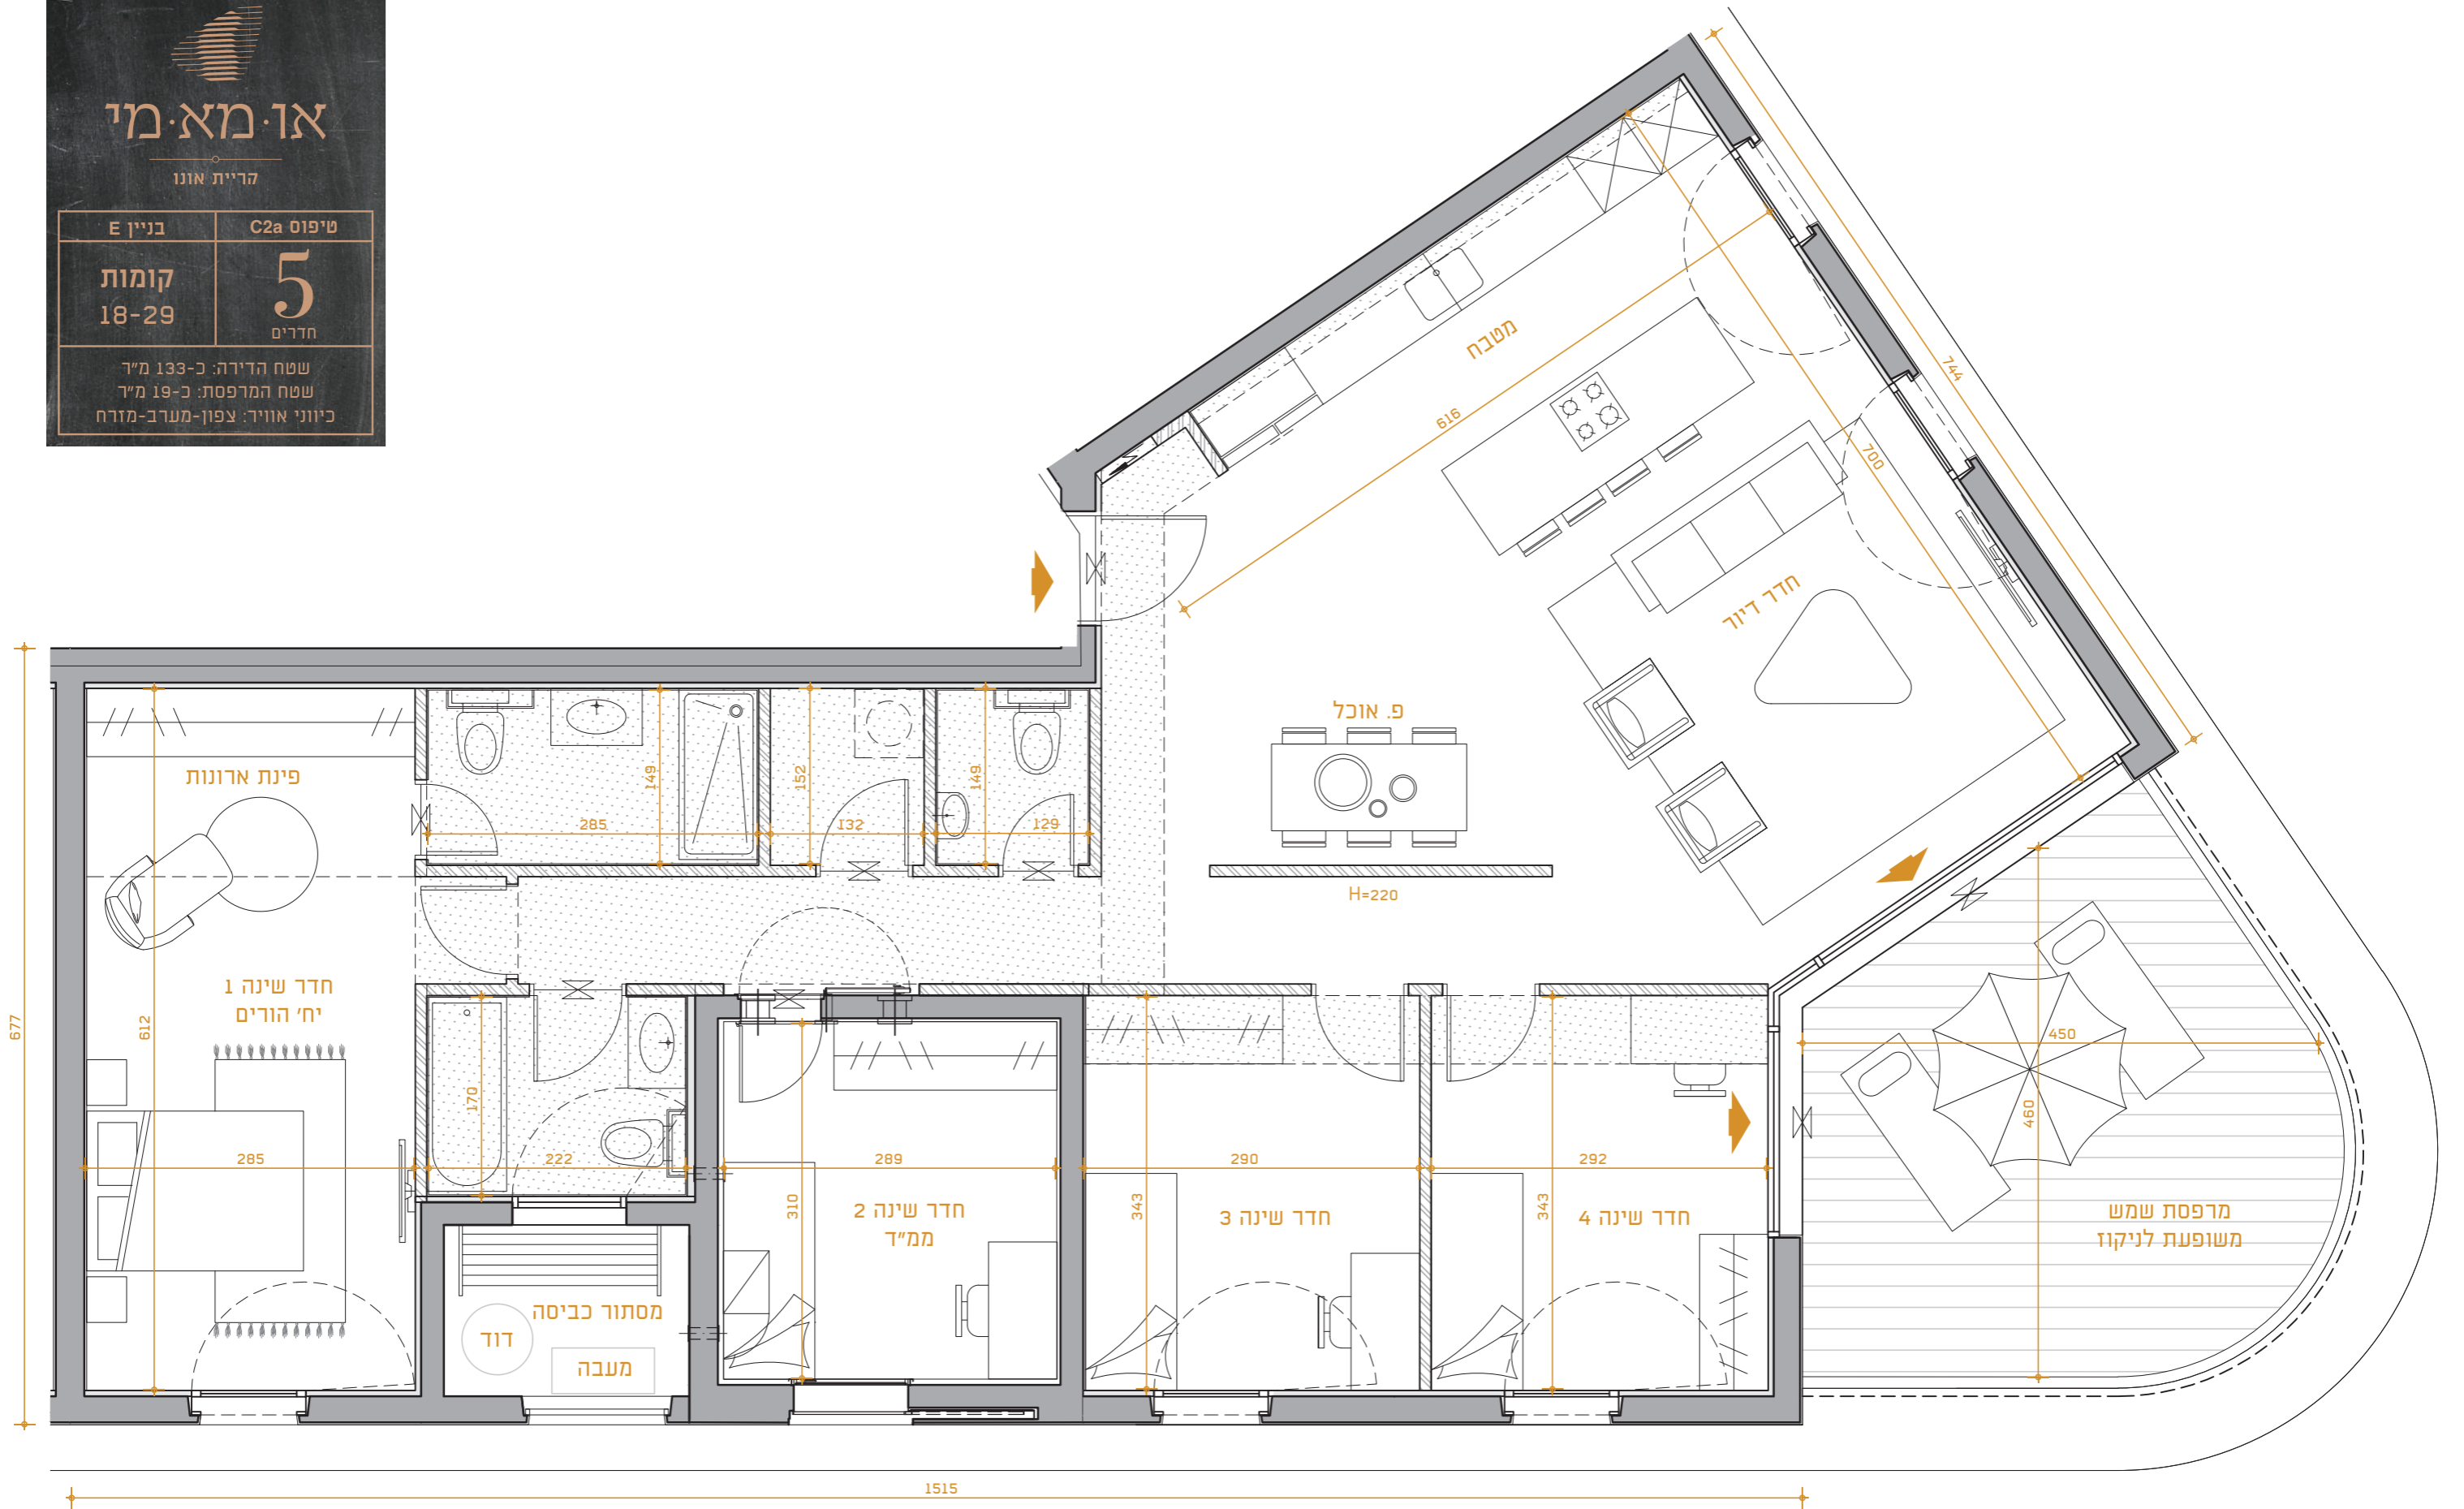

או.מא.מי
קריית אונו

בניין E	טיפוס C2a
קומות 18-29	5 חדרים

שטח הדירה: כ-133 מ"ר
שטח המרפסת: כ-19 מ"ר
כיווני אוויר: צפון-מערב-מזרח

הכתוב והמוצג במסמך זה הינו להמחשה בלבד ואינו מהווה מצג או הצעה ולא יהיה חלק מתנאי הסכם המכר, נספחיו וההתקשרות בין הצדדים. ט.ל.ח.