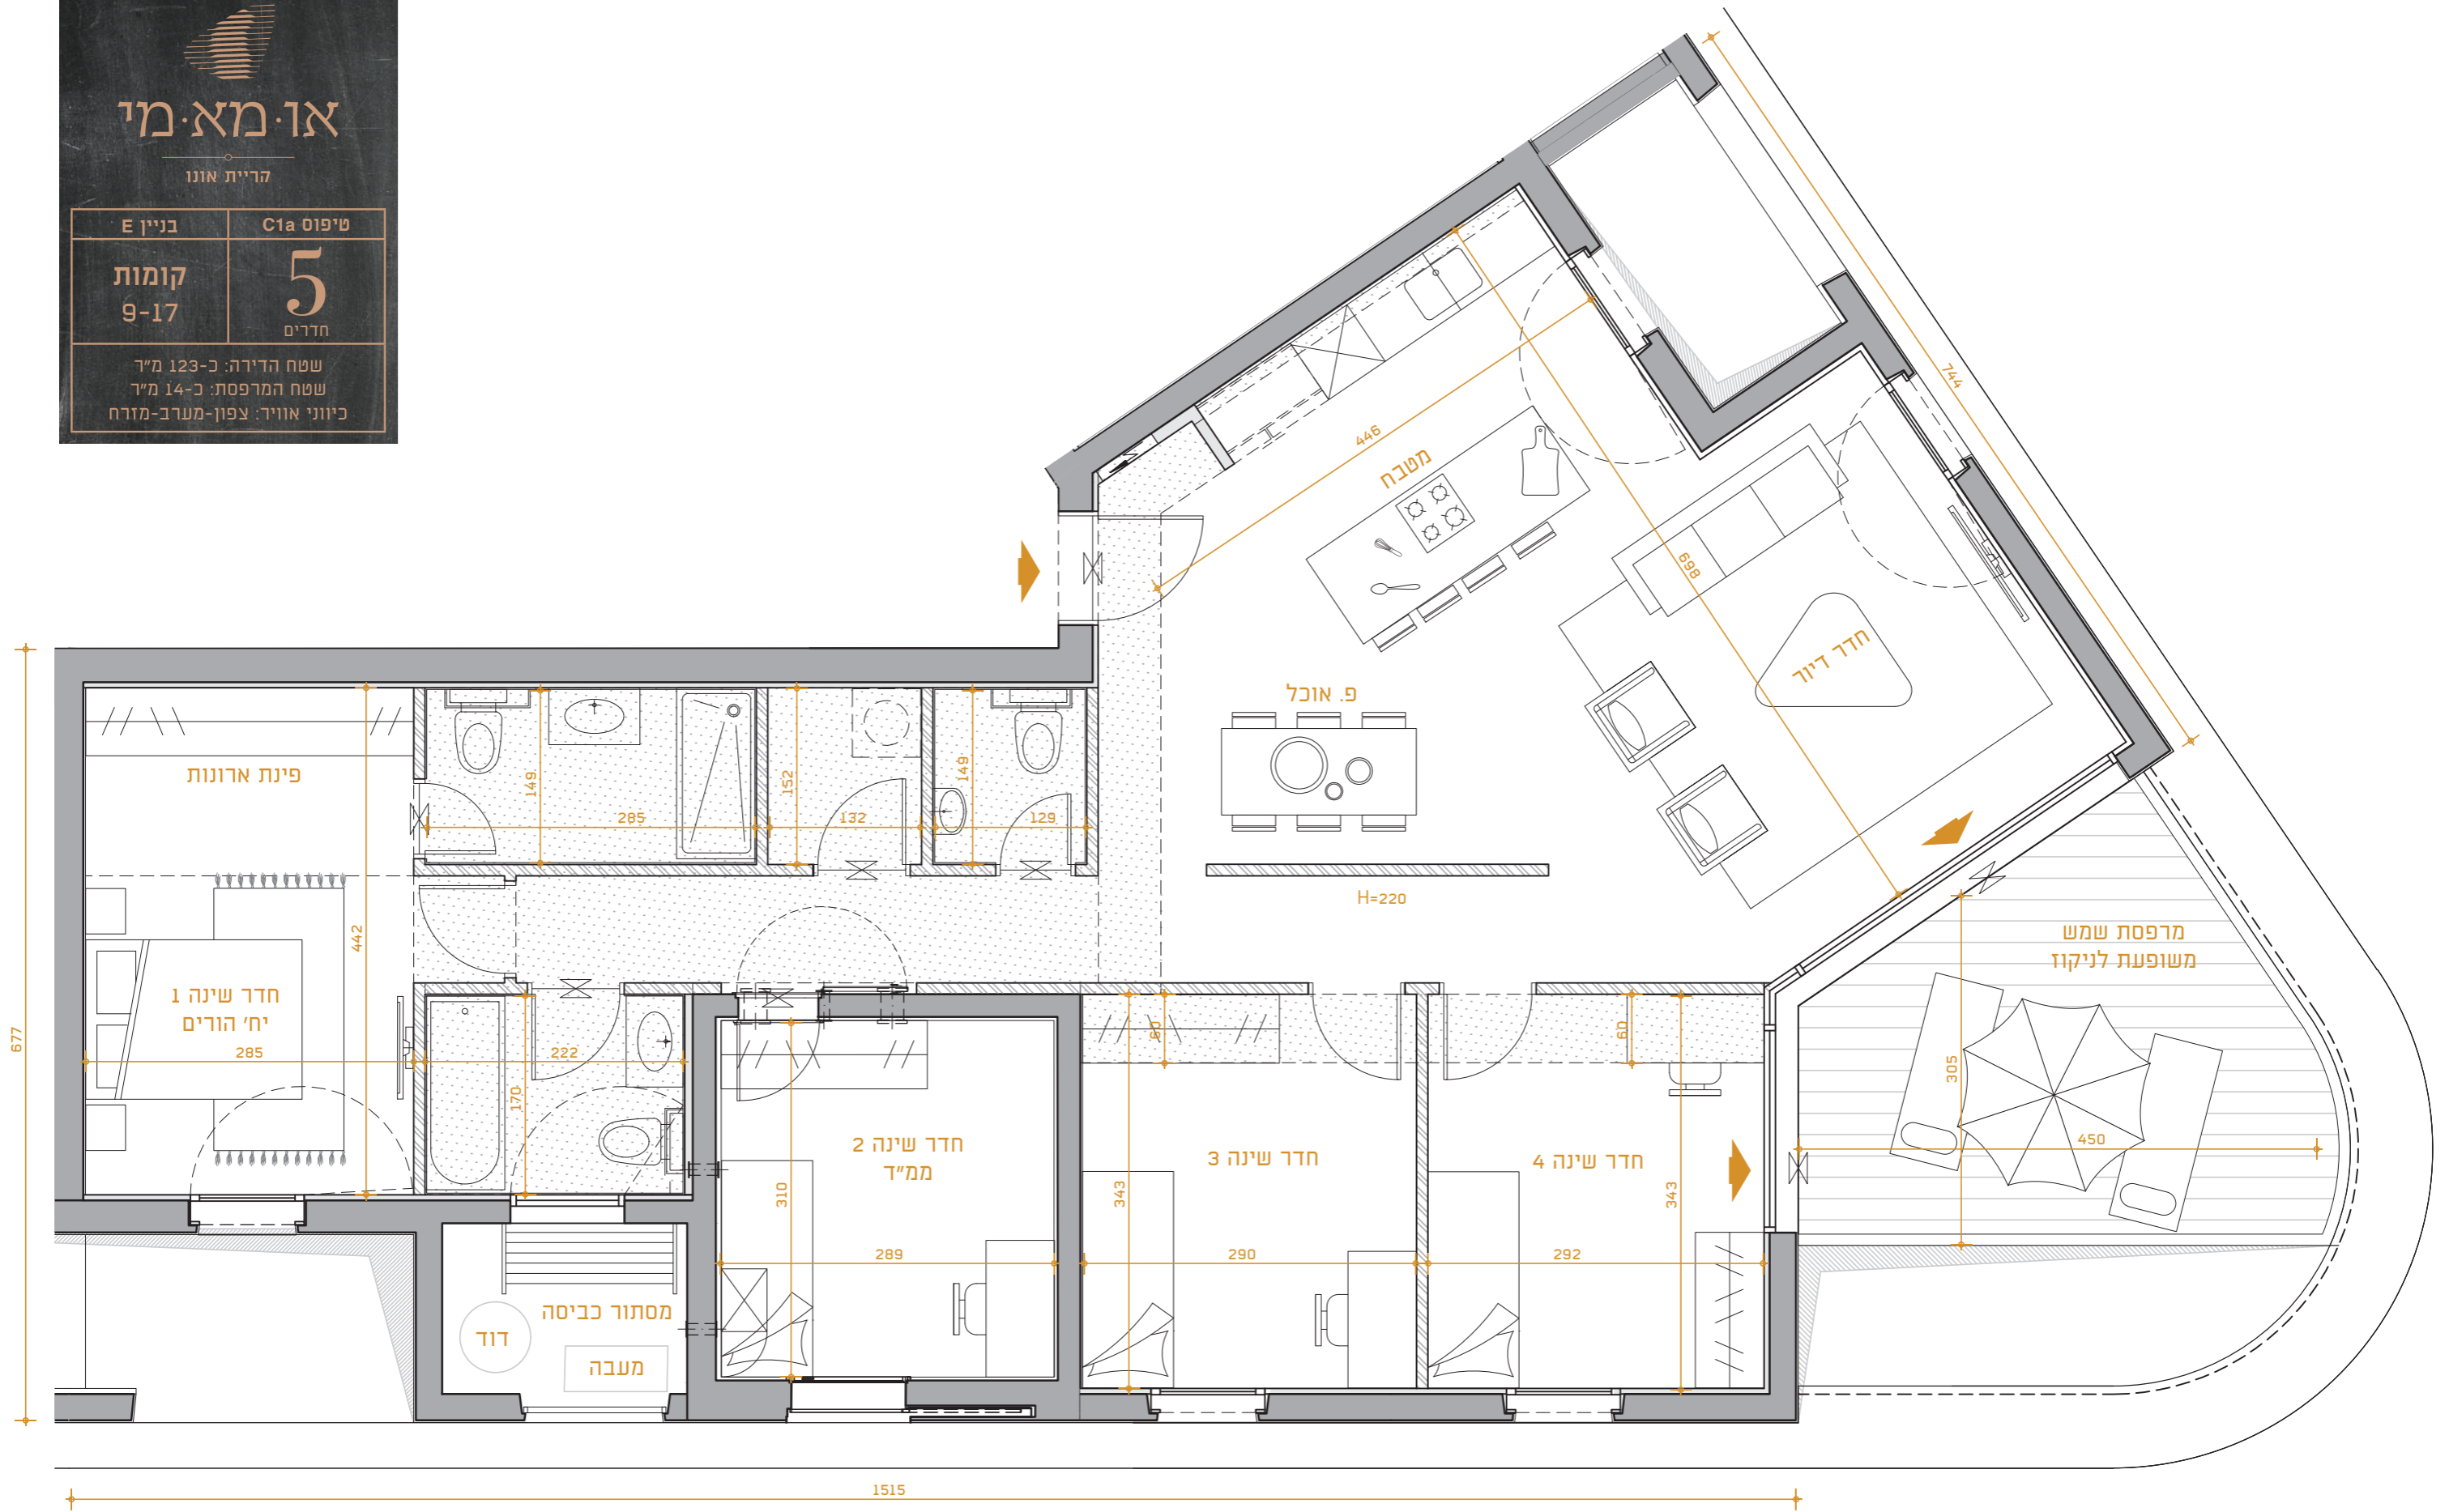

או.מא.מי
קריית אונו

בניין E	טיפוס C1a
קומות 9-17	5 חדרים

שטח הדירה: כ-123 מ"ר
שטח המרפסת: כ-14 מ"ר
כיווני אוויר: צפון-מערב-מזרח

הכתוב והמוצג במסמך זה הינו להמחשה בלבד ואינו מהווה מצג או הצעה ולא יהיה חלק מתנאי הסכם המכר, נספחיו וההתקשרות בין הצדדים. ט.ל.ח.