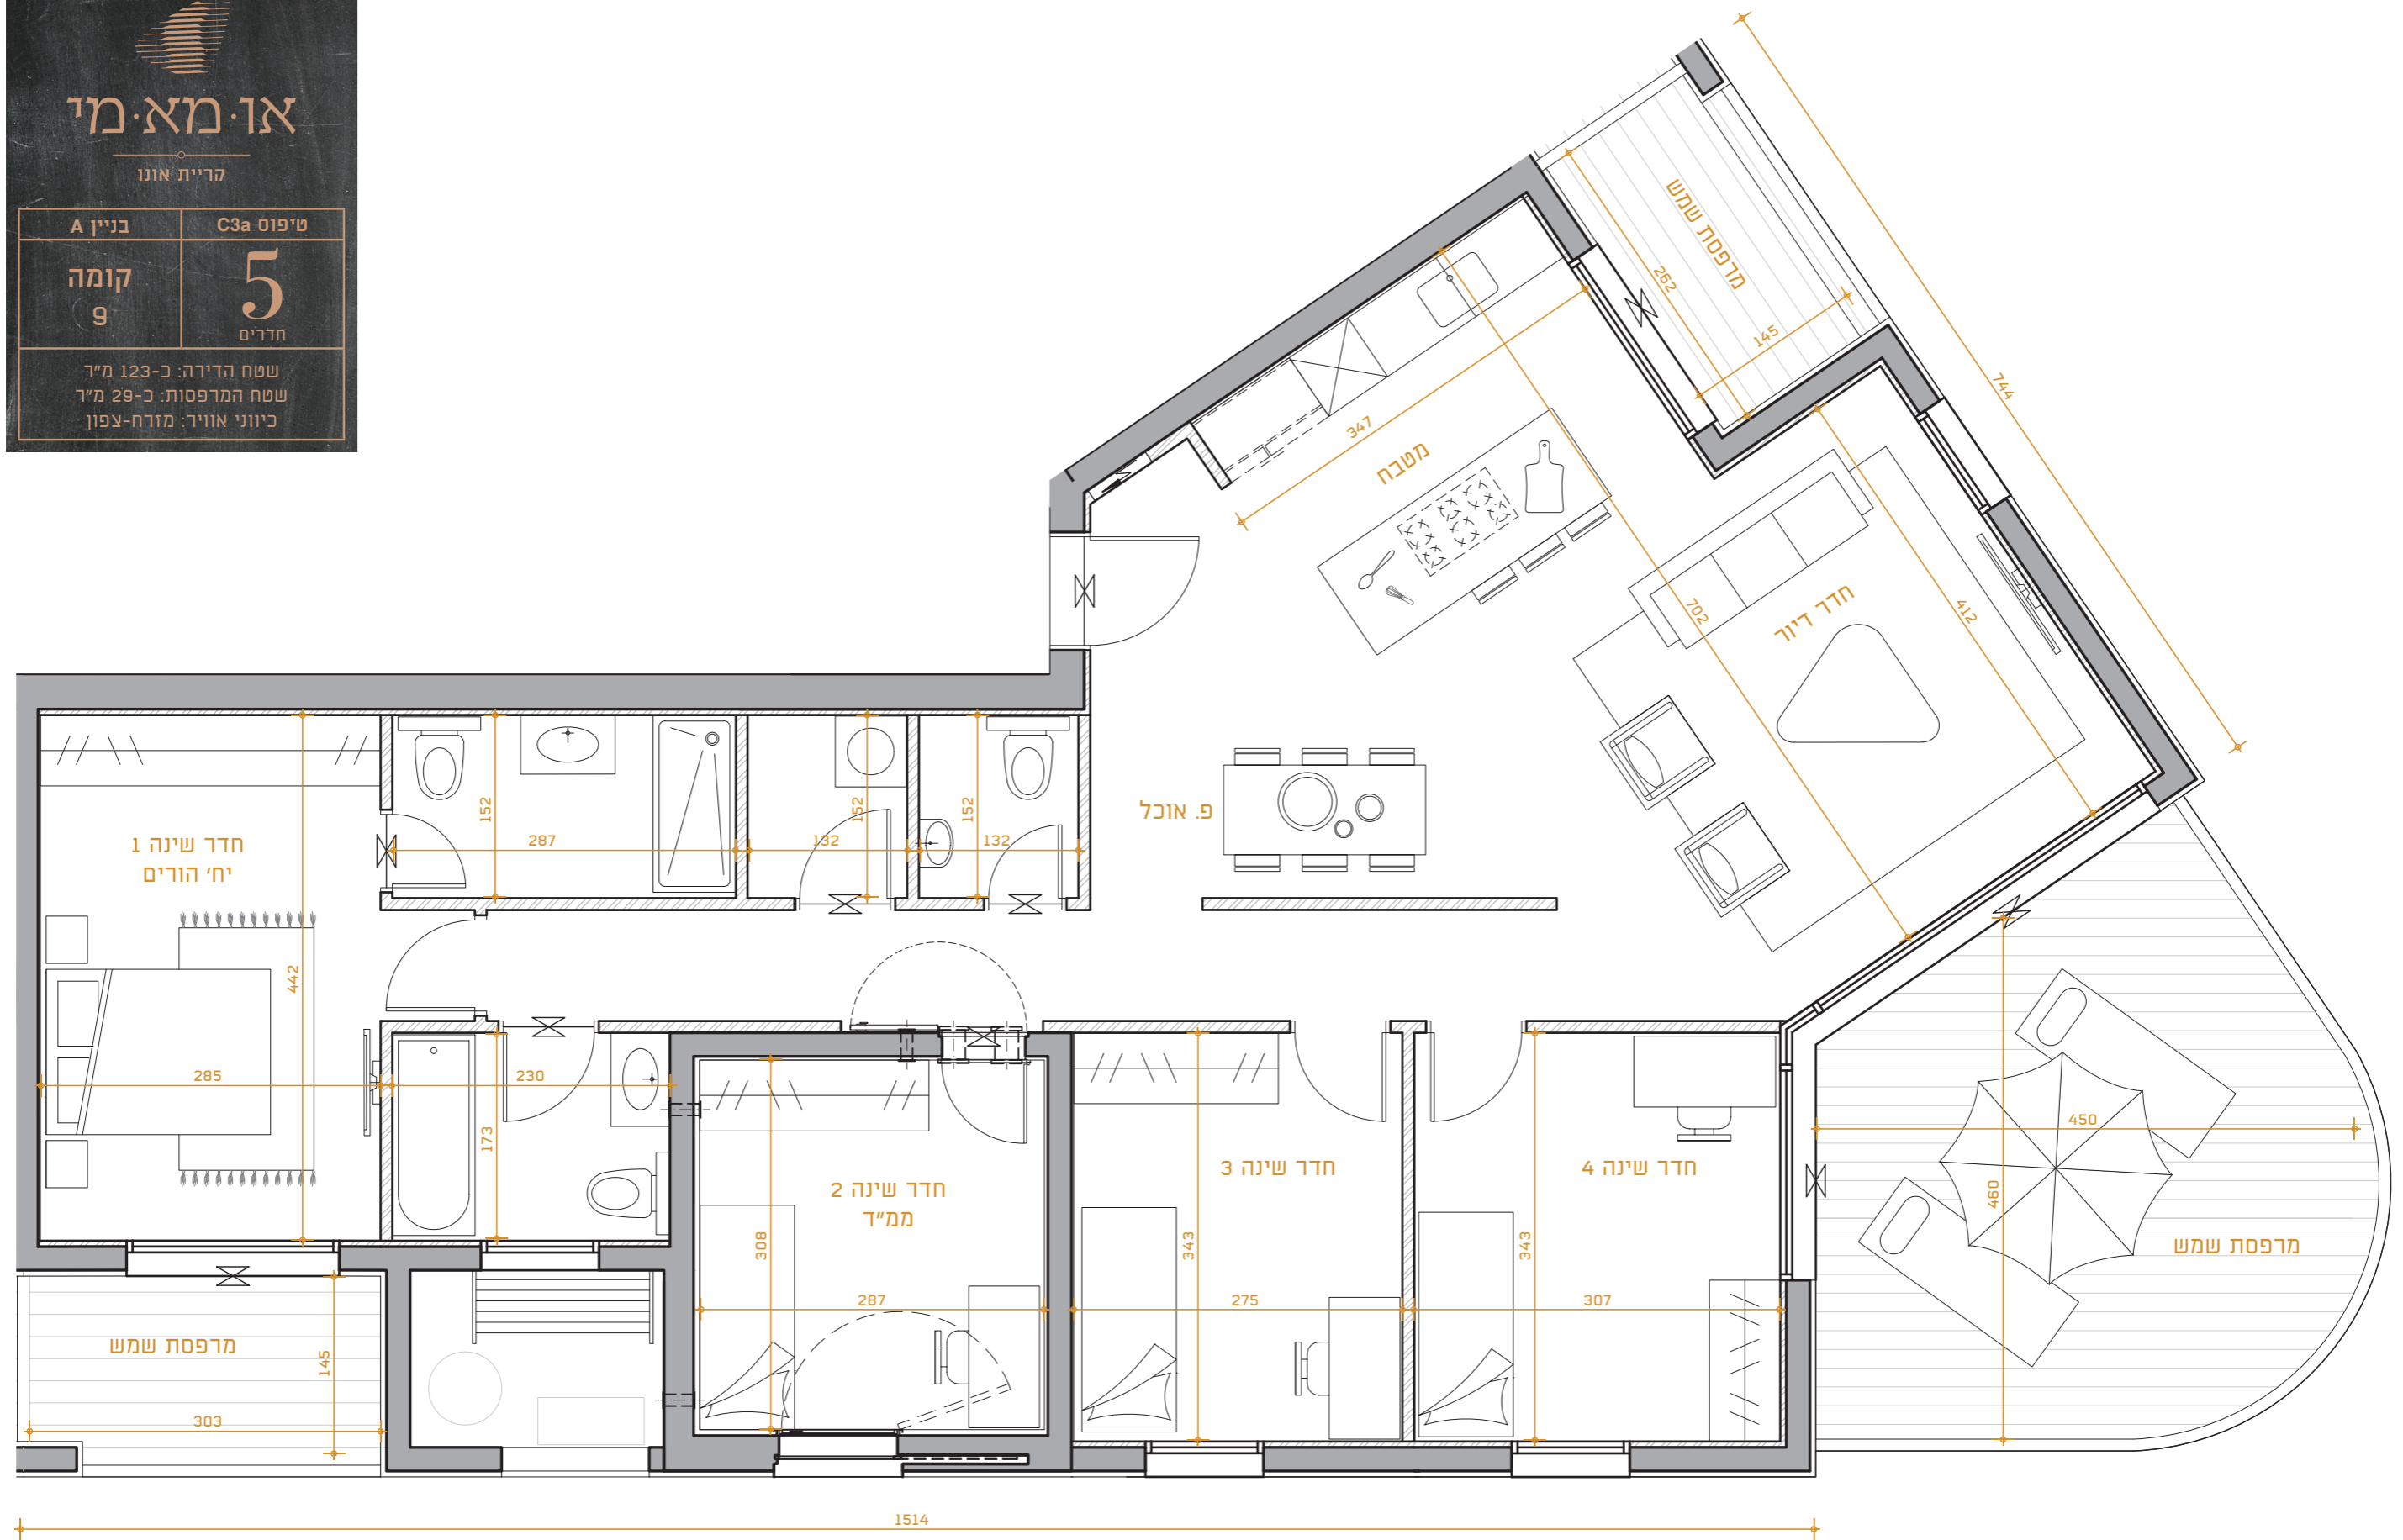

או. מא. מי
 קריית אונו

בניין A	טיפוס C3a
קומה 9	5 חדרים

שטח הדירה: כ-123 מ"ר
 שטח המרפסות: כ-29 מ"ר
 כיווני אוויר: מזרח-צפון

הכתוב והמוצג במסמך זה הינו להמחשה בלבד ואינו מהווה מצג או הצעה ולא יהיה חלק מתנאי הסכם המכר, נספחיו וההתקשרות בין הצדדים. ט.ל.ח.