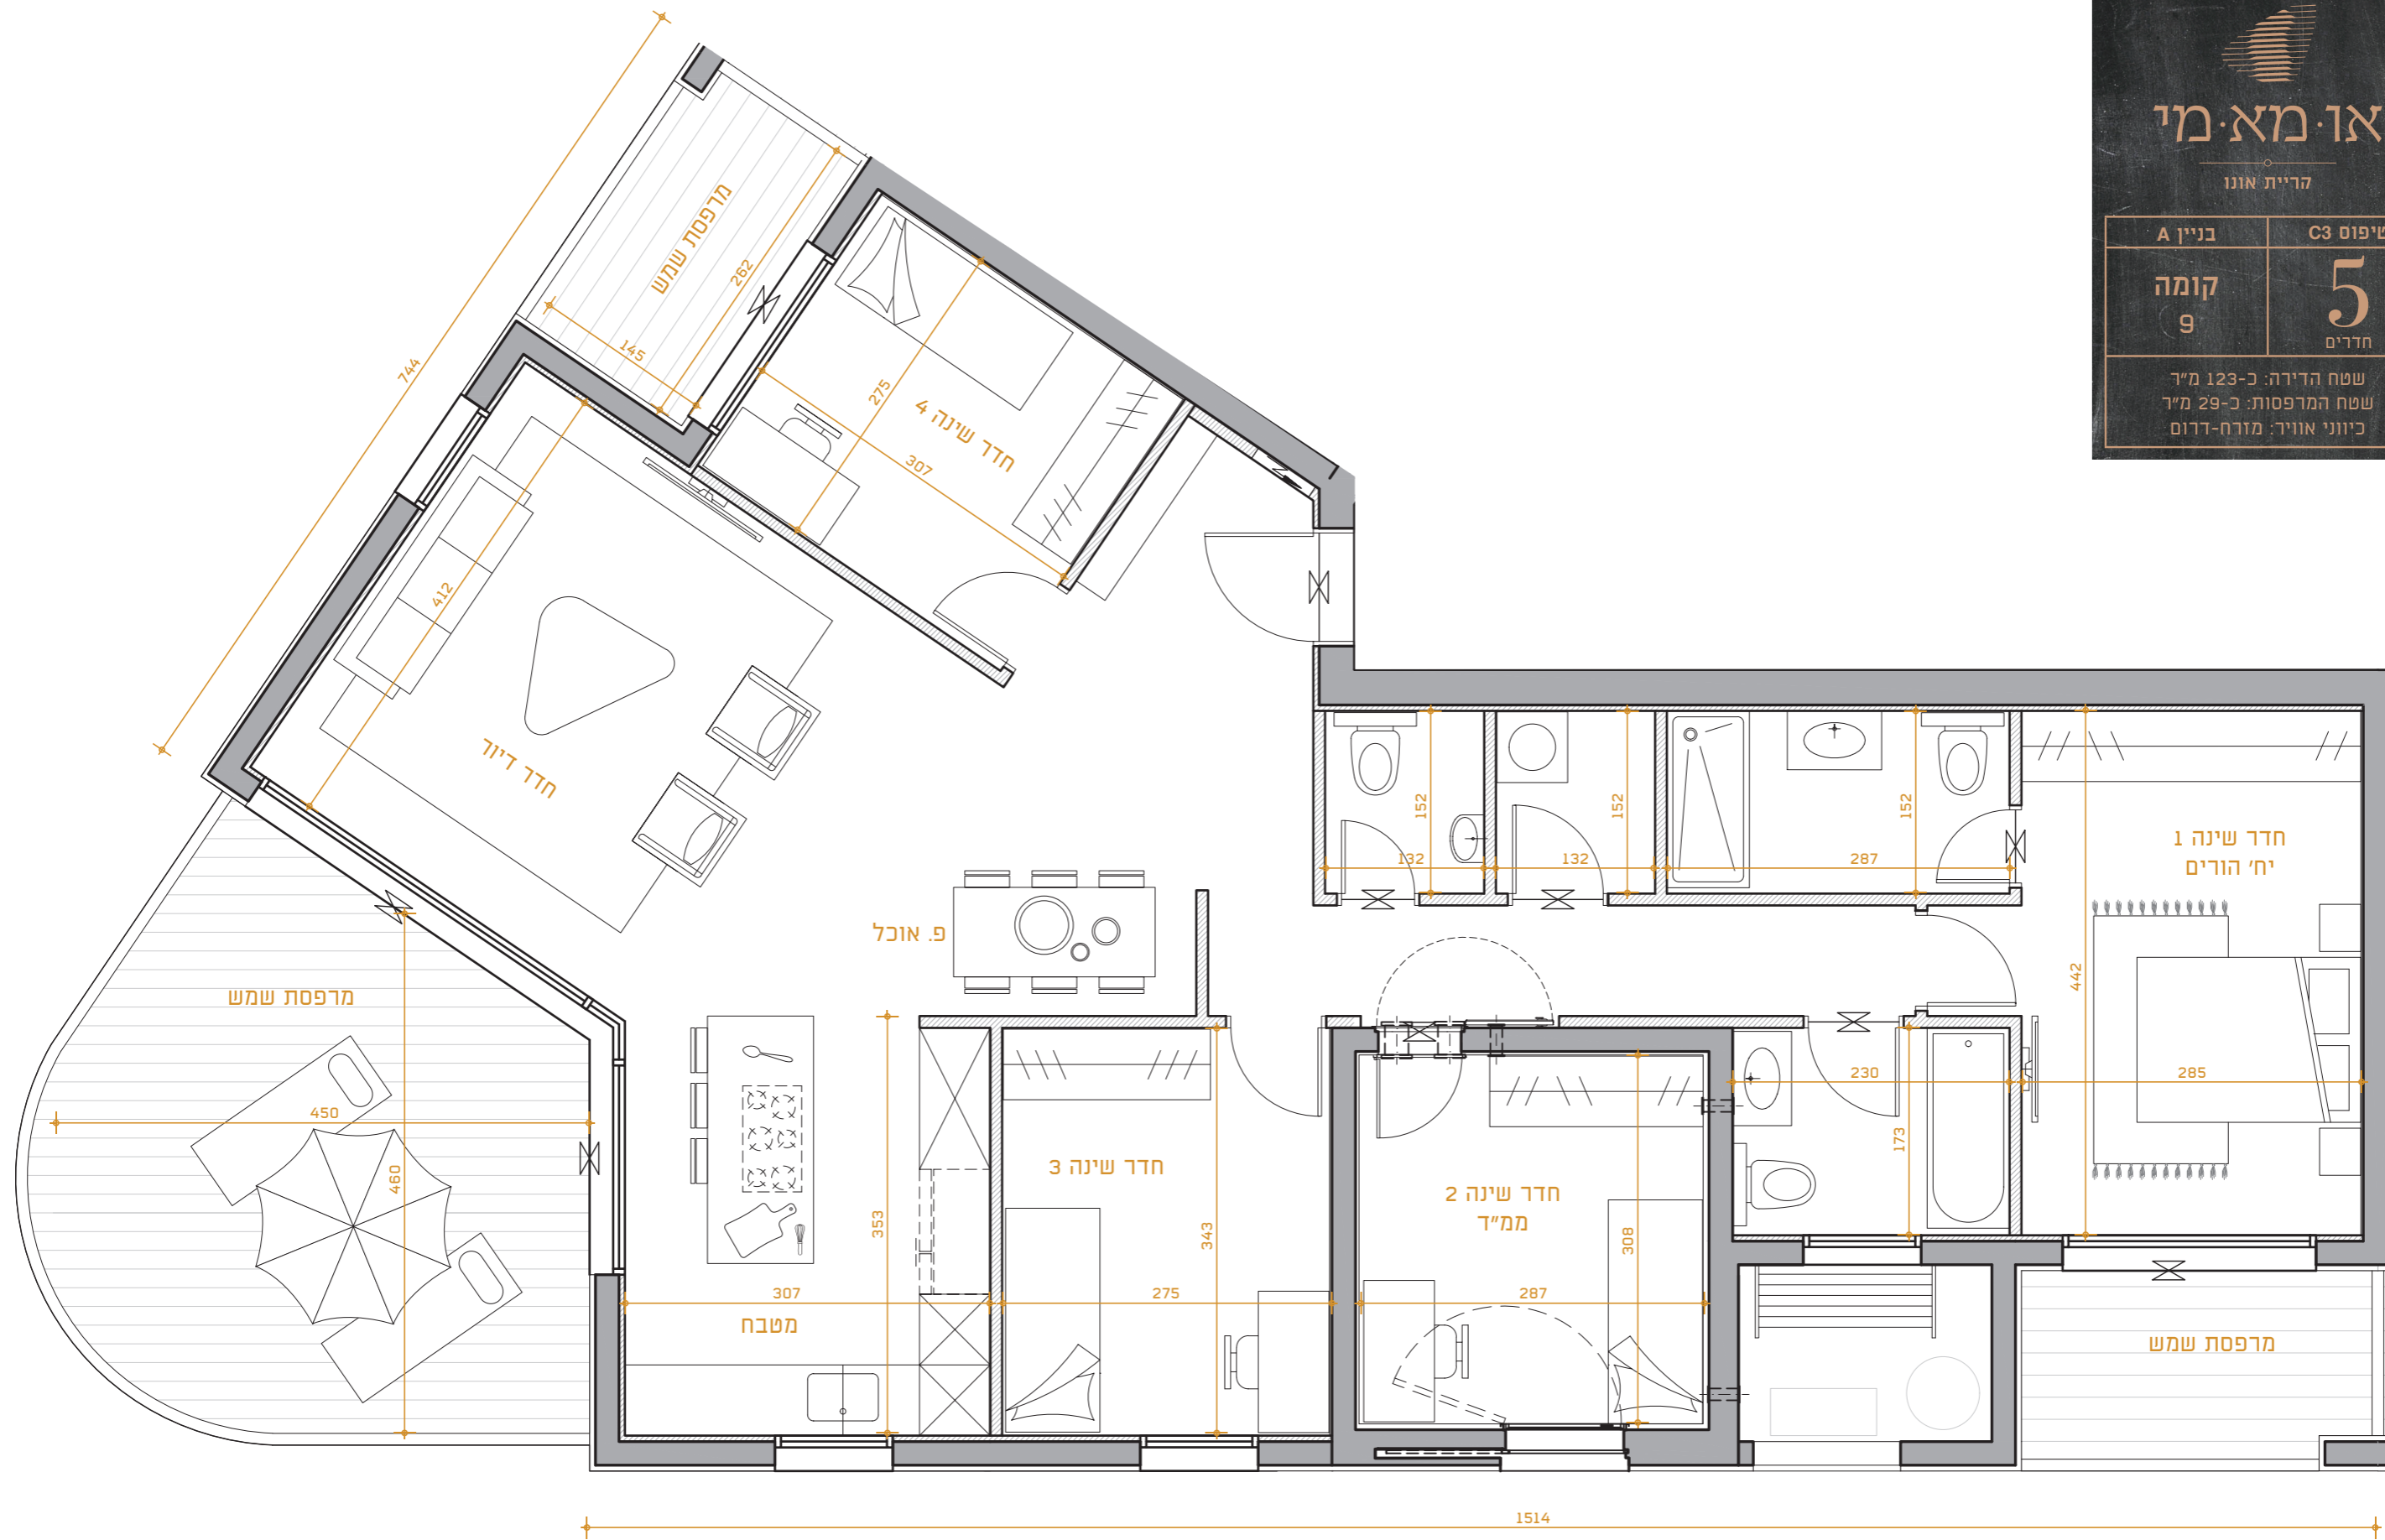

או.מא.מי
 קריית אונו

בניין A	טיפוס C3
קומה 9	5 חדרים

שטח הדירה: כ-123 מ"ר
 שטח המרפסות: כ-29 מ"ר
 כיווני אוויר: מזרח-דרום

הכתוב והמוצג במסמך זה הינו להמחשה בלבד ואינו מהווה מצג או הצעה ולא יהיה חלק מתנאי הסכם המכר, נספחיו וההתקשרות בין הצדדים. ט.ל.ח.