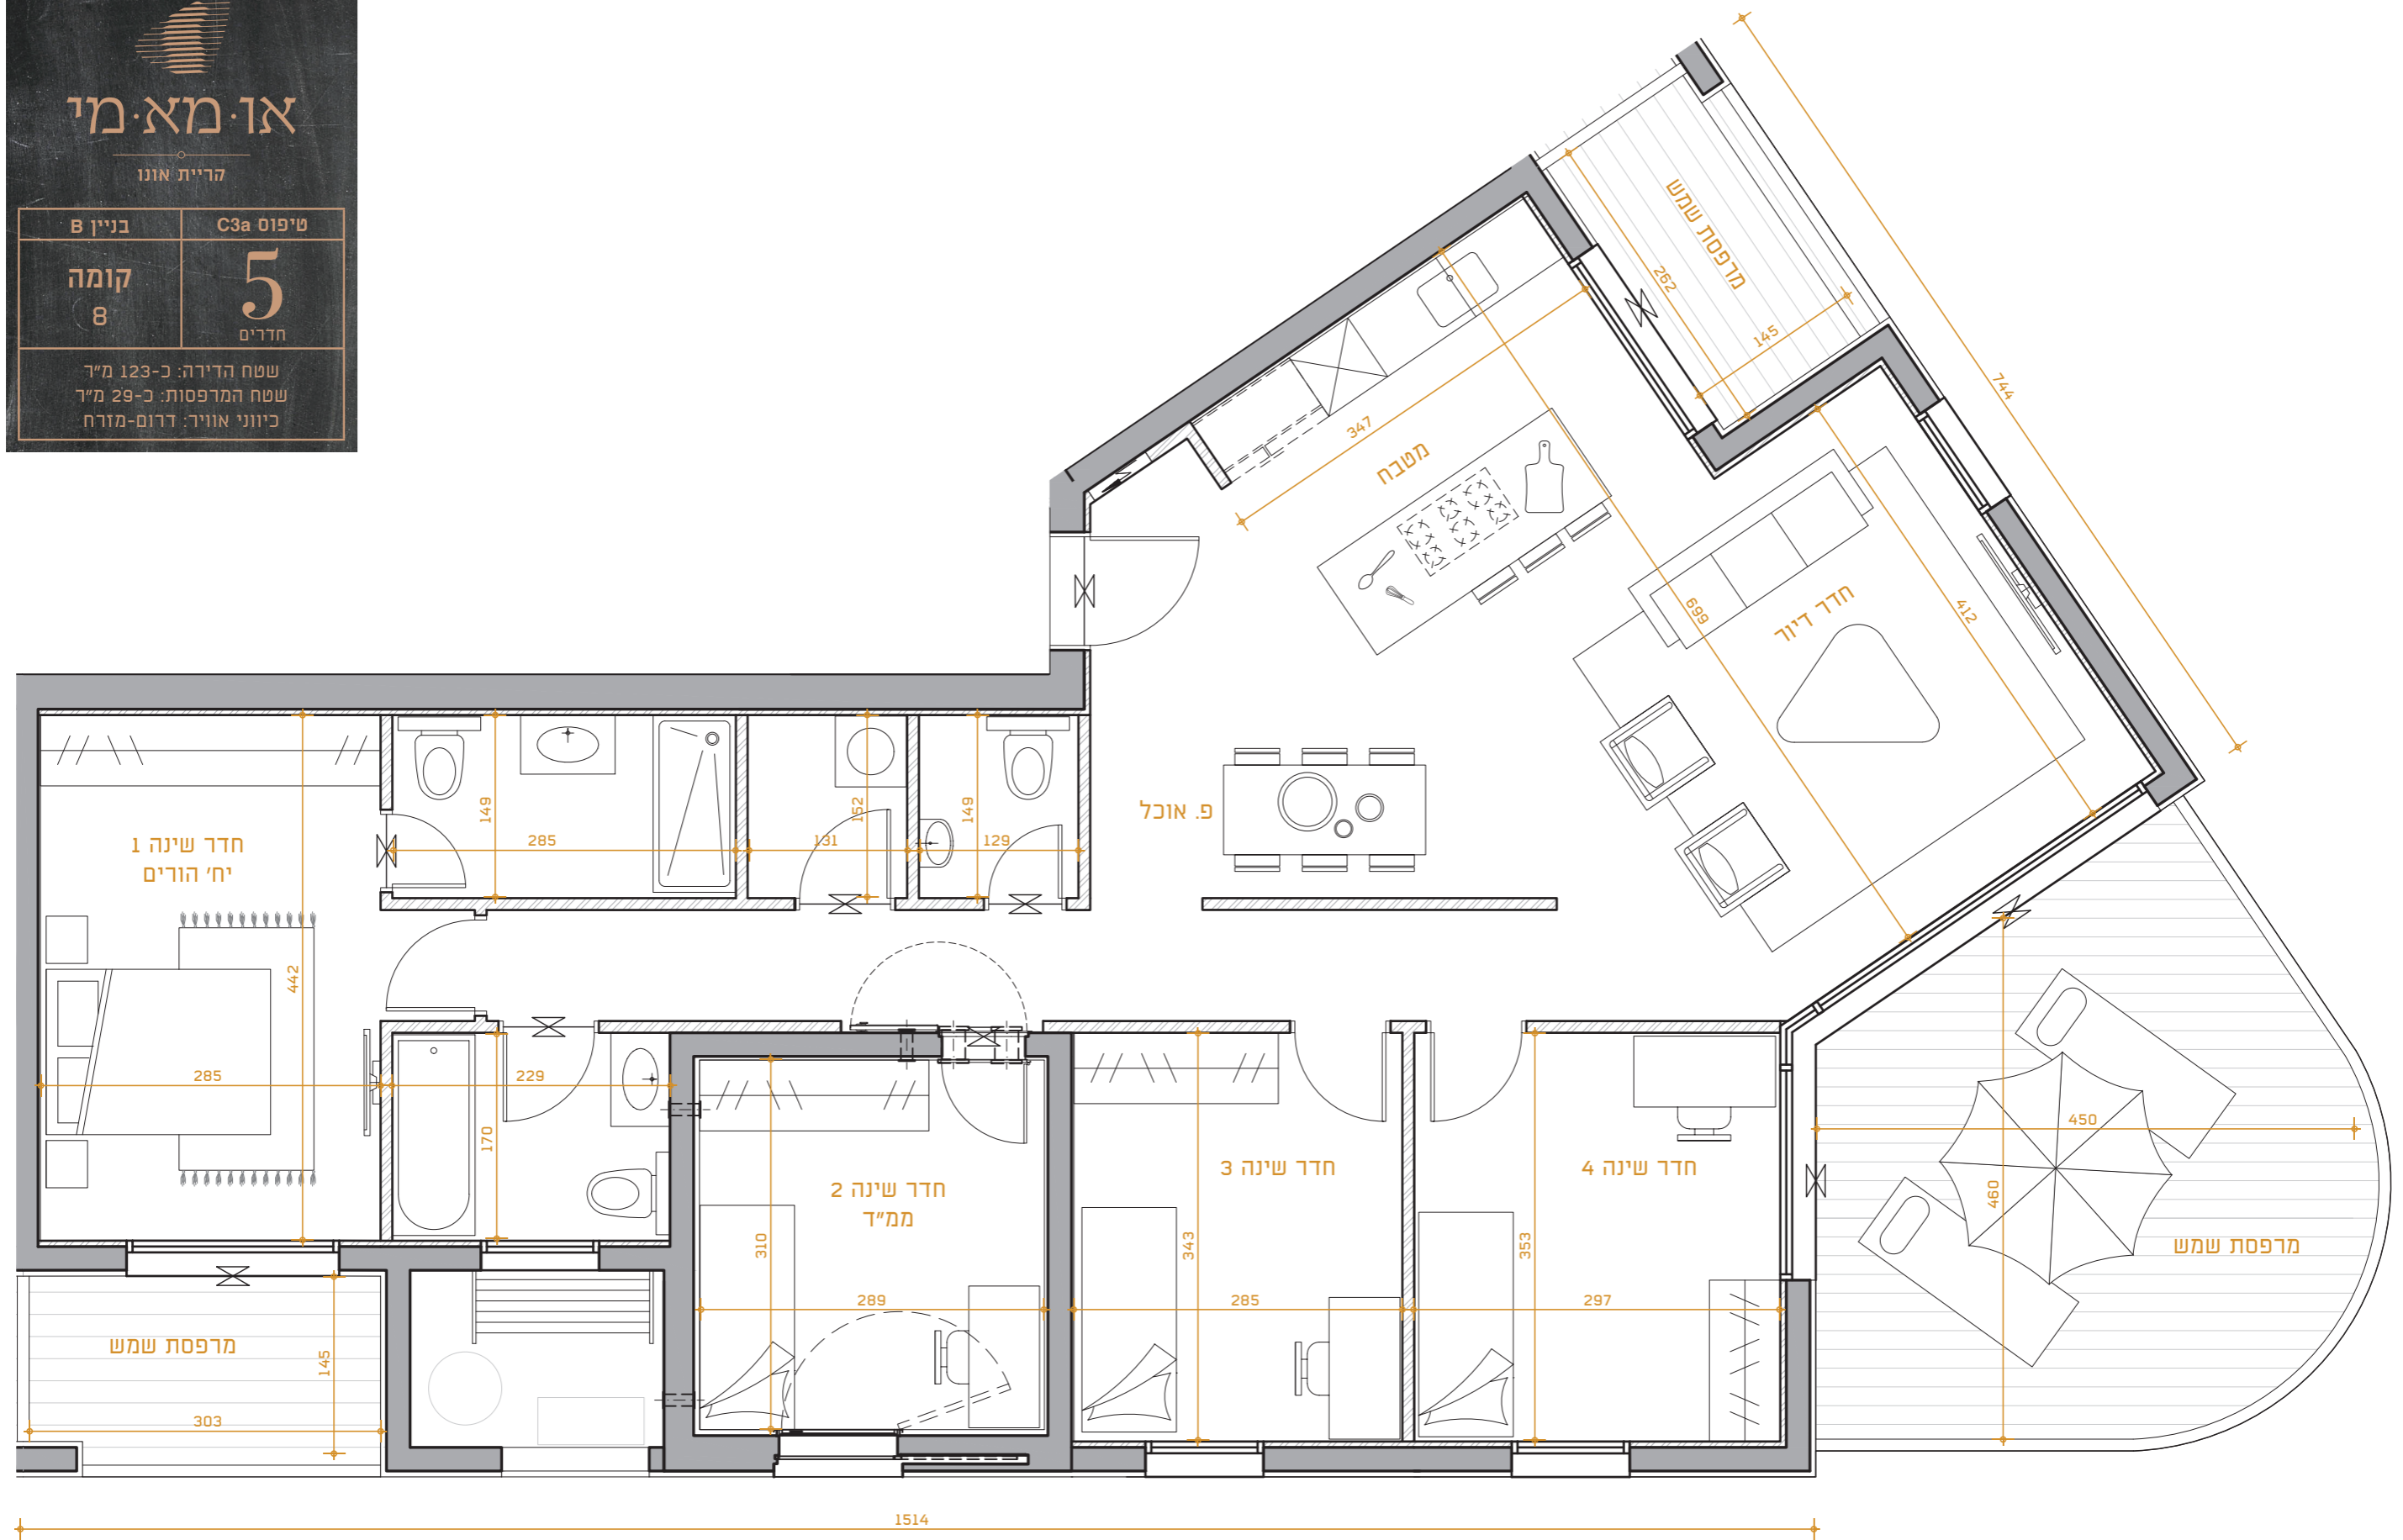

או. מא. מי
 קריית אוננו

בניין B	טיפוס C3a
קומה 8	5 חדרים

שטח הדירה: כ-123 מ"ר
 שטח המרפסות: כ-29 מ"ר
 כיווני אוויר: דרום-מזרח

הכתוב והמוצג במסמך זה הינו להמחשה בלבד ואינו מהווה מצג או הצעה ולא יהיה חלק מתנאי הסכם המכר, נספחיו וההתקשרות בין הצדדים. ט.ל.ח.