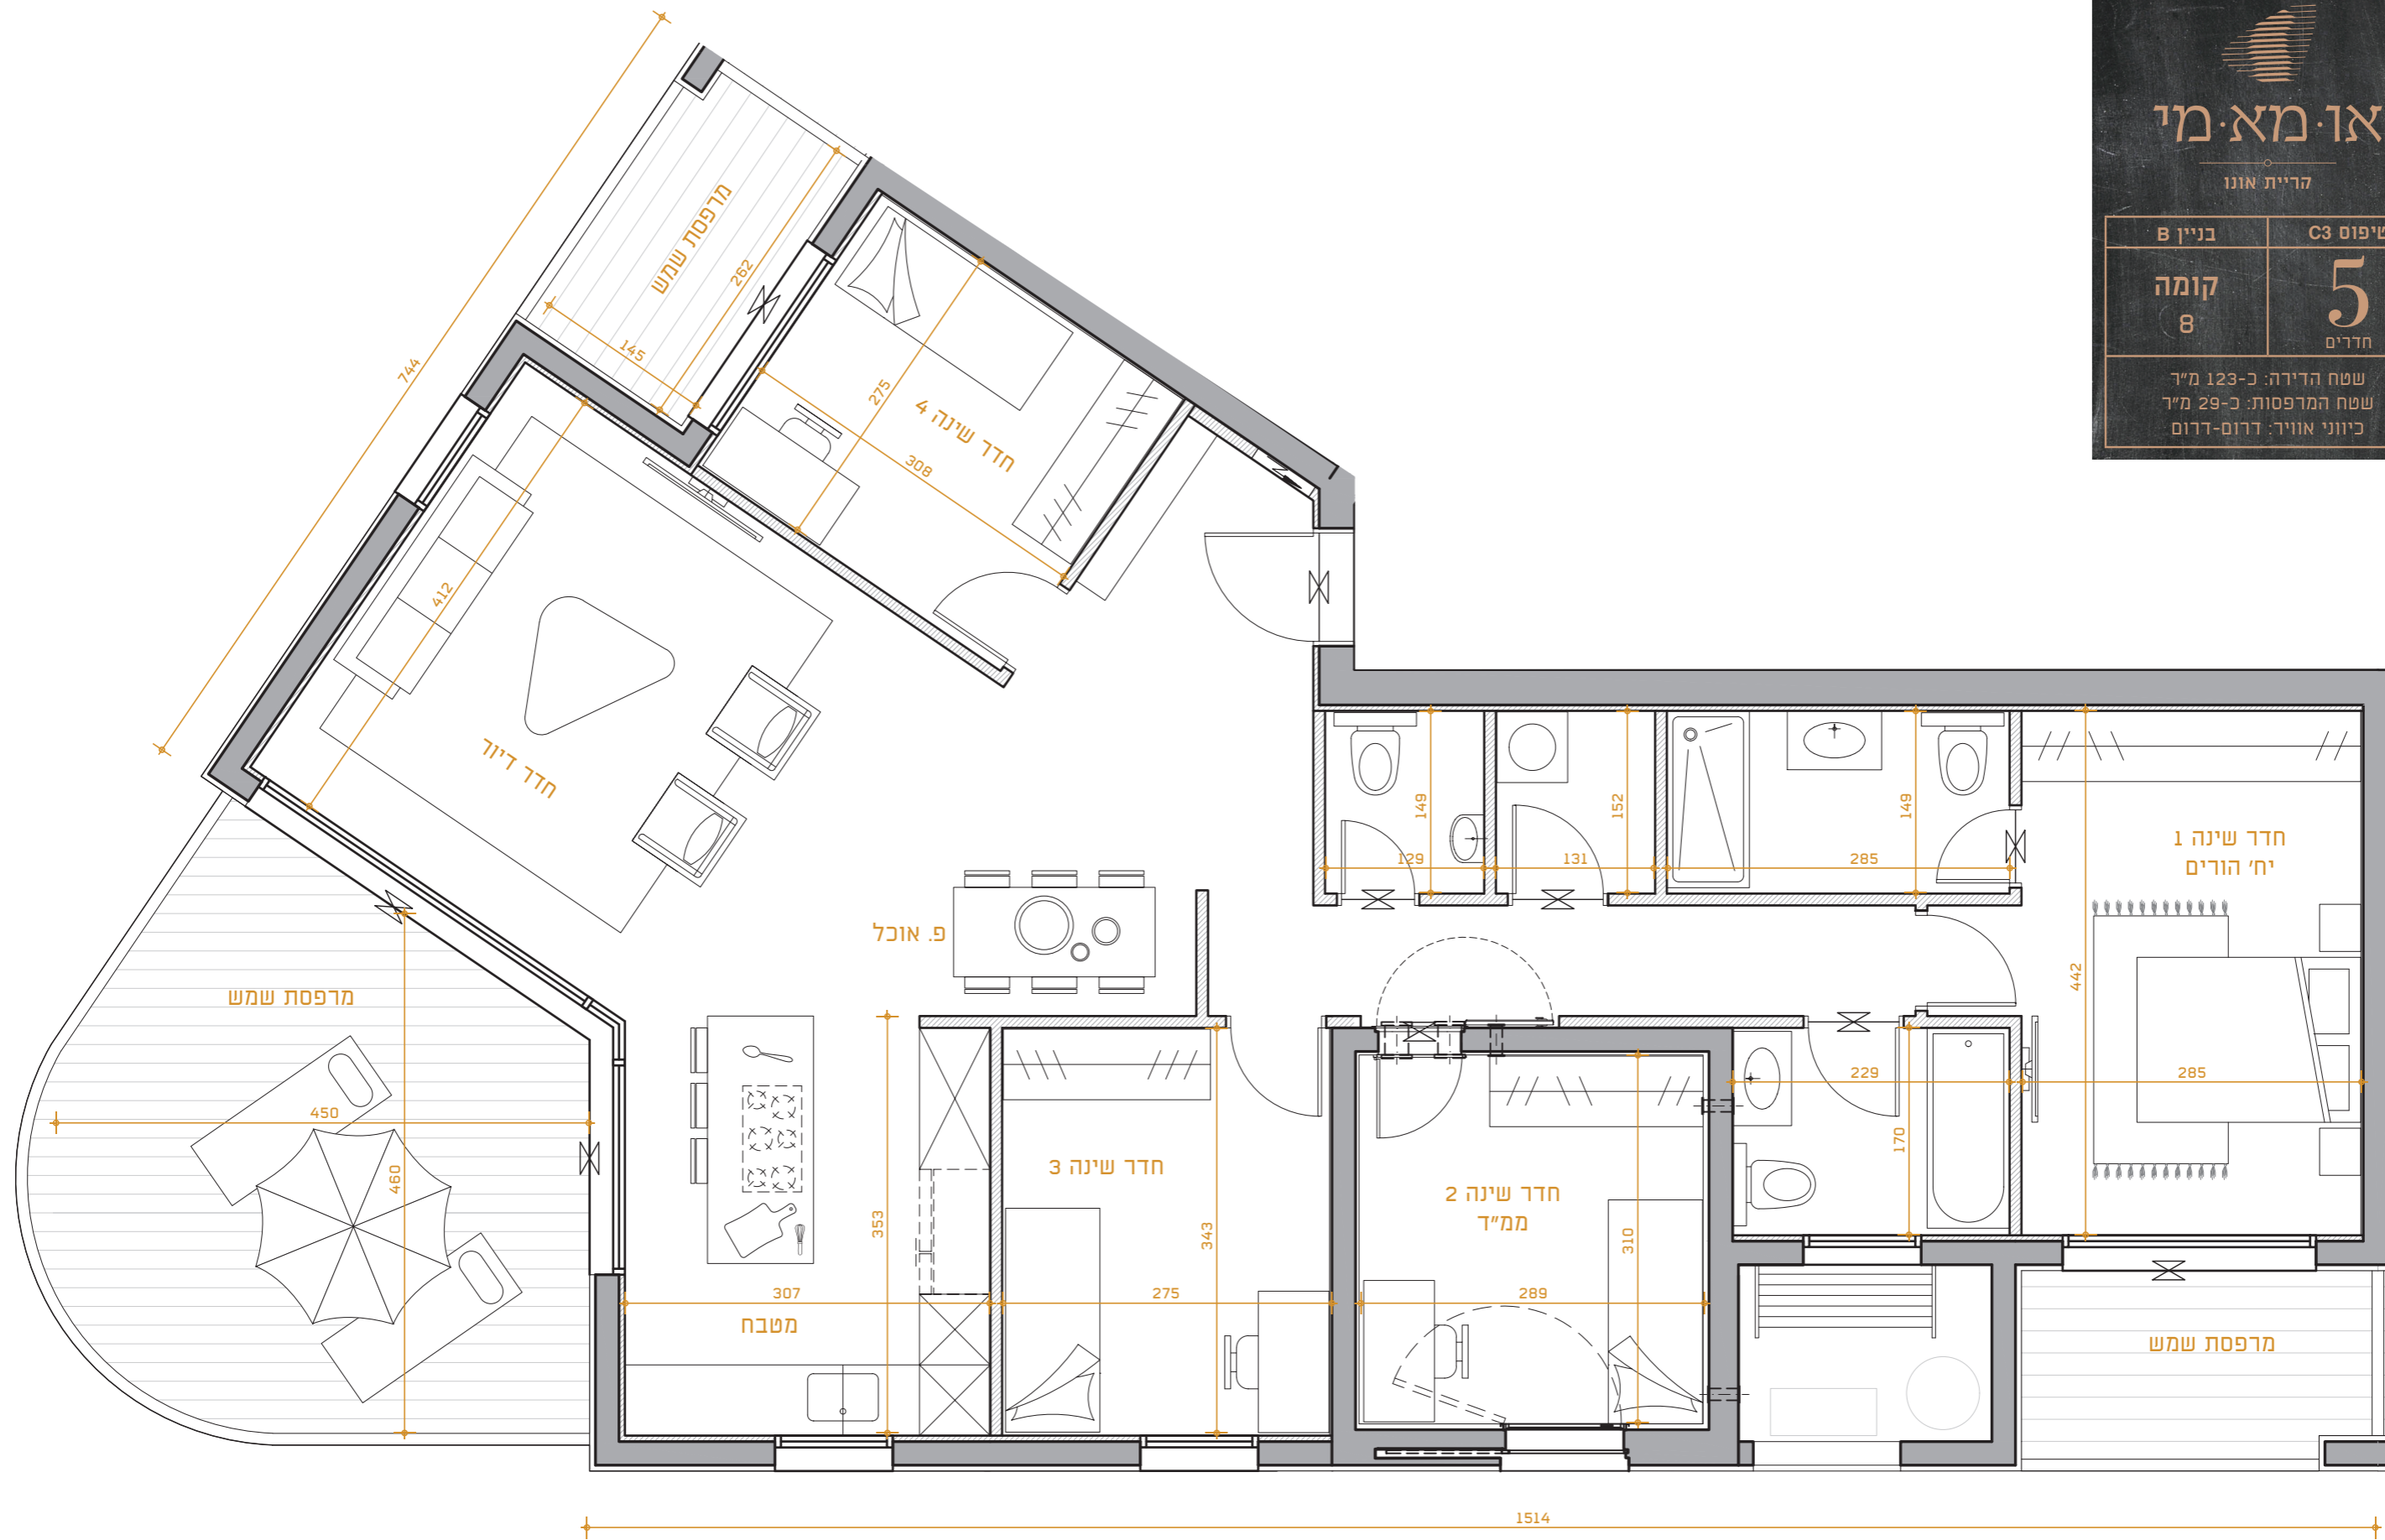

**או.מא.מי**  
קריית אוננו

בניין B	טיפוס C3
<b>קומה 8</b>	<b>5</b> חדרים

שטח הדירה: כ-123 מ"ר  
שטח המרפסות: כ-29 מ"ר  
כיווני אוויר: דרום-דרום

הכתוב והמוצג במסמך זה הינו להמחשה בלבד ואינו מהווה מצג או הצעה ולא יהיה חלק מתנאי הסכם המכר, נספחיו וההתקשרות בין הצדדים. ט.ל.ח.