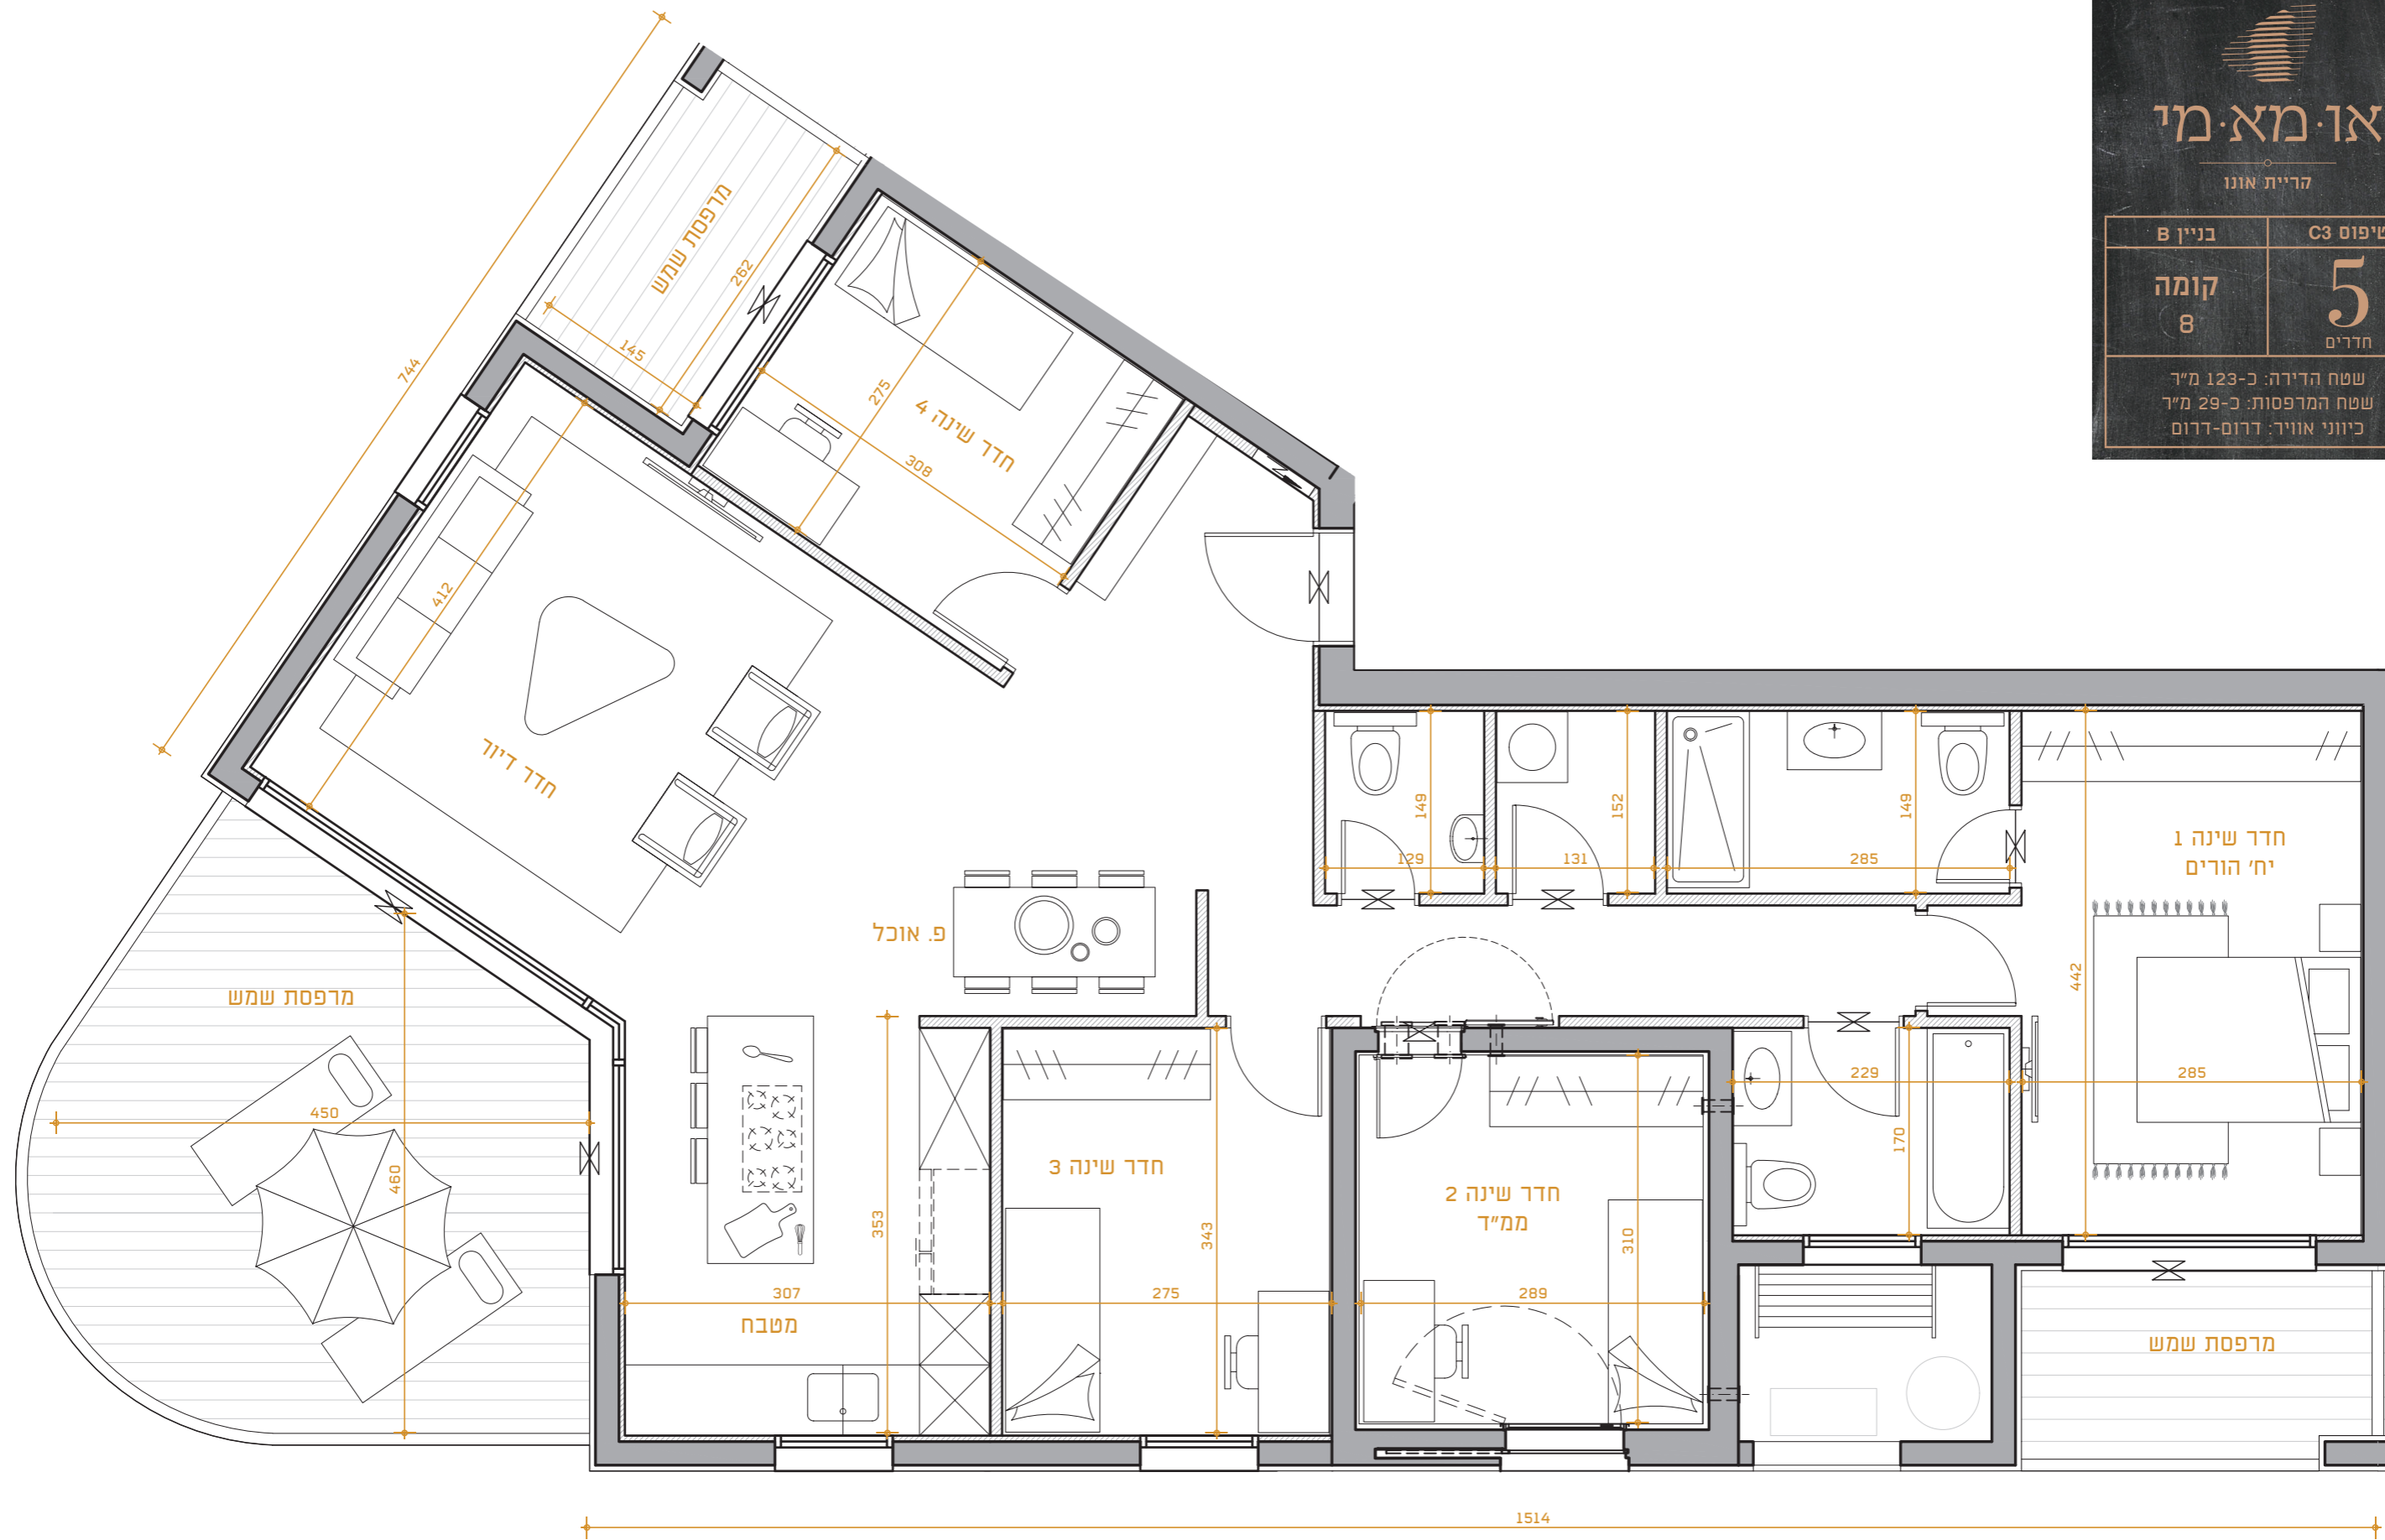

או.מא.מי
קריית אוננו

בניין B	טיפוס C3
קומה 8	5 חדרים

שטח הדירה: כ-123 מ"ר
שטח המרפסות: כ-29 מ"ר
כיווני אוויר: דרום-דרום

הכתוב והמוצג במסמך זה הינו להמחשה בלבד ואינו מהווה מצג או הצעה ולא יהיה חלק מתנאי הסכם המכר, נספחיו וההתקשרות בין הצדדים. ט.ל.ח.