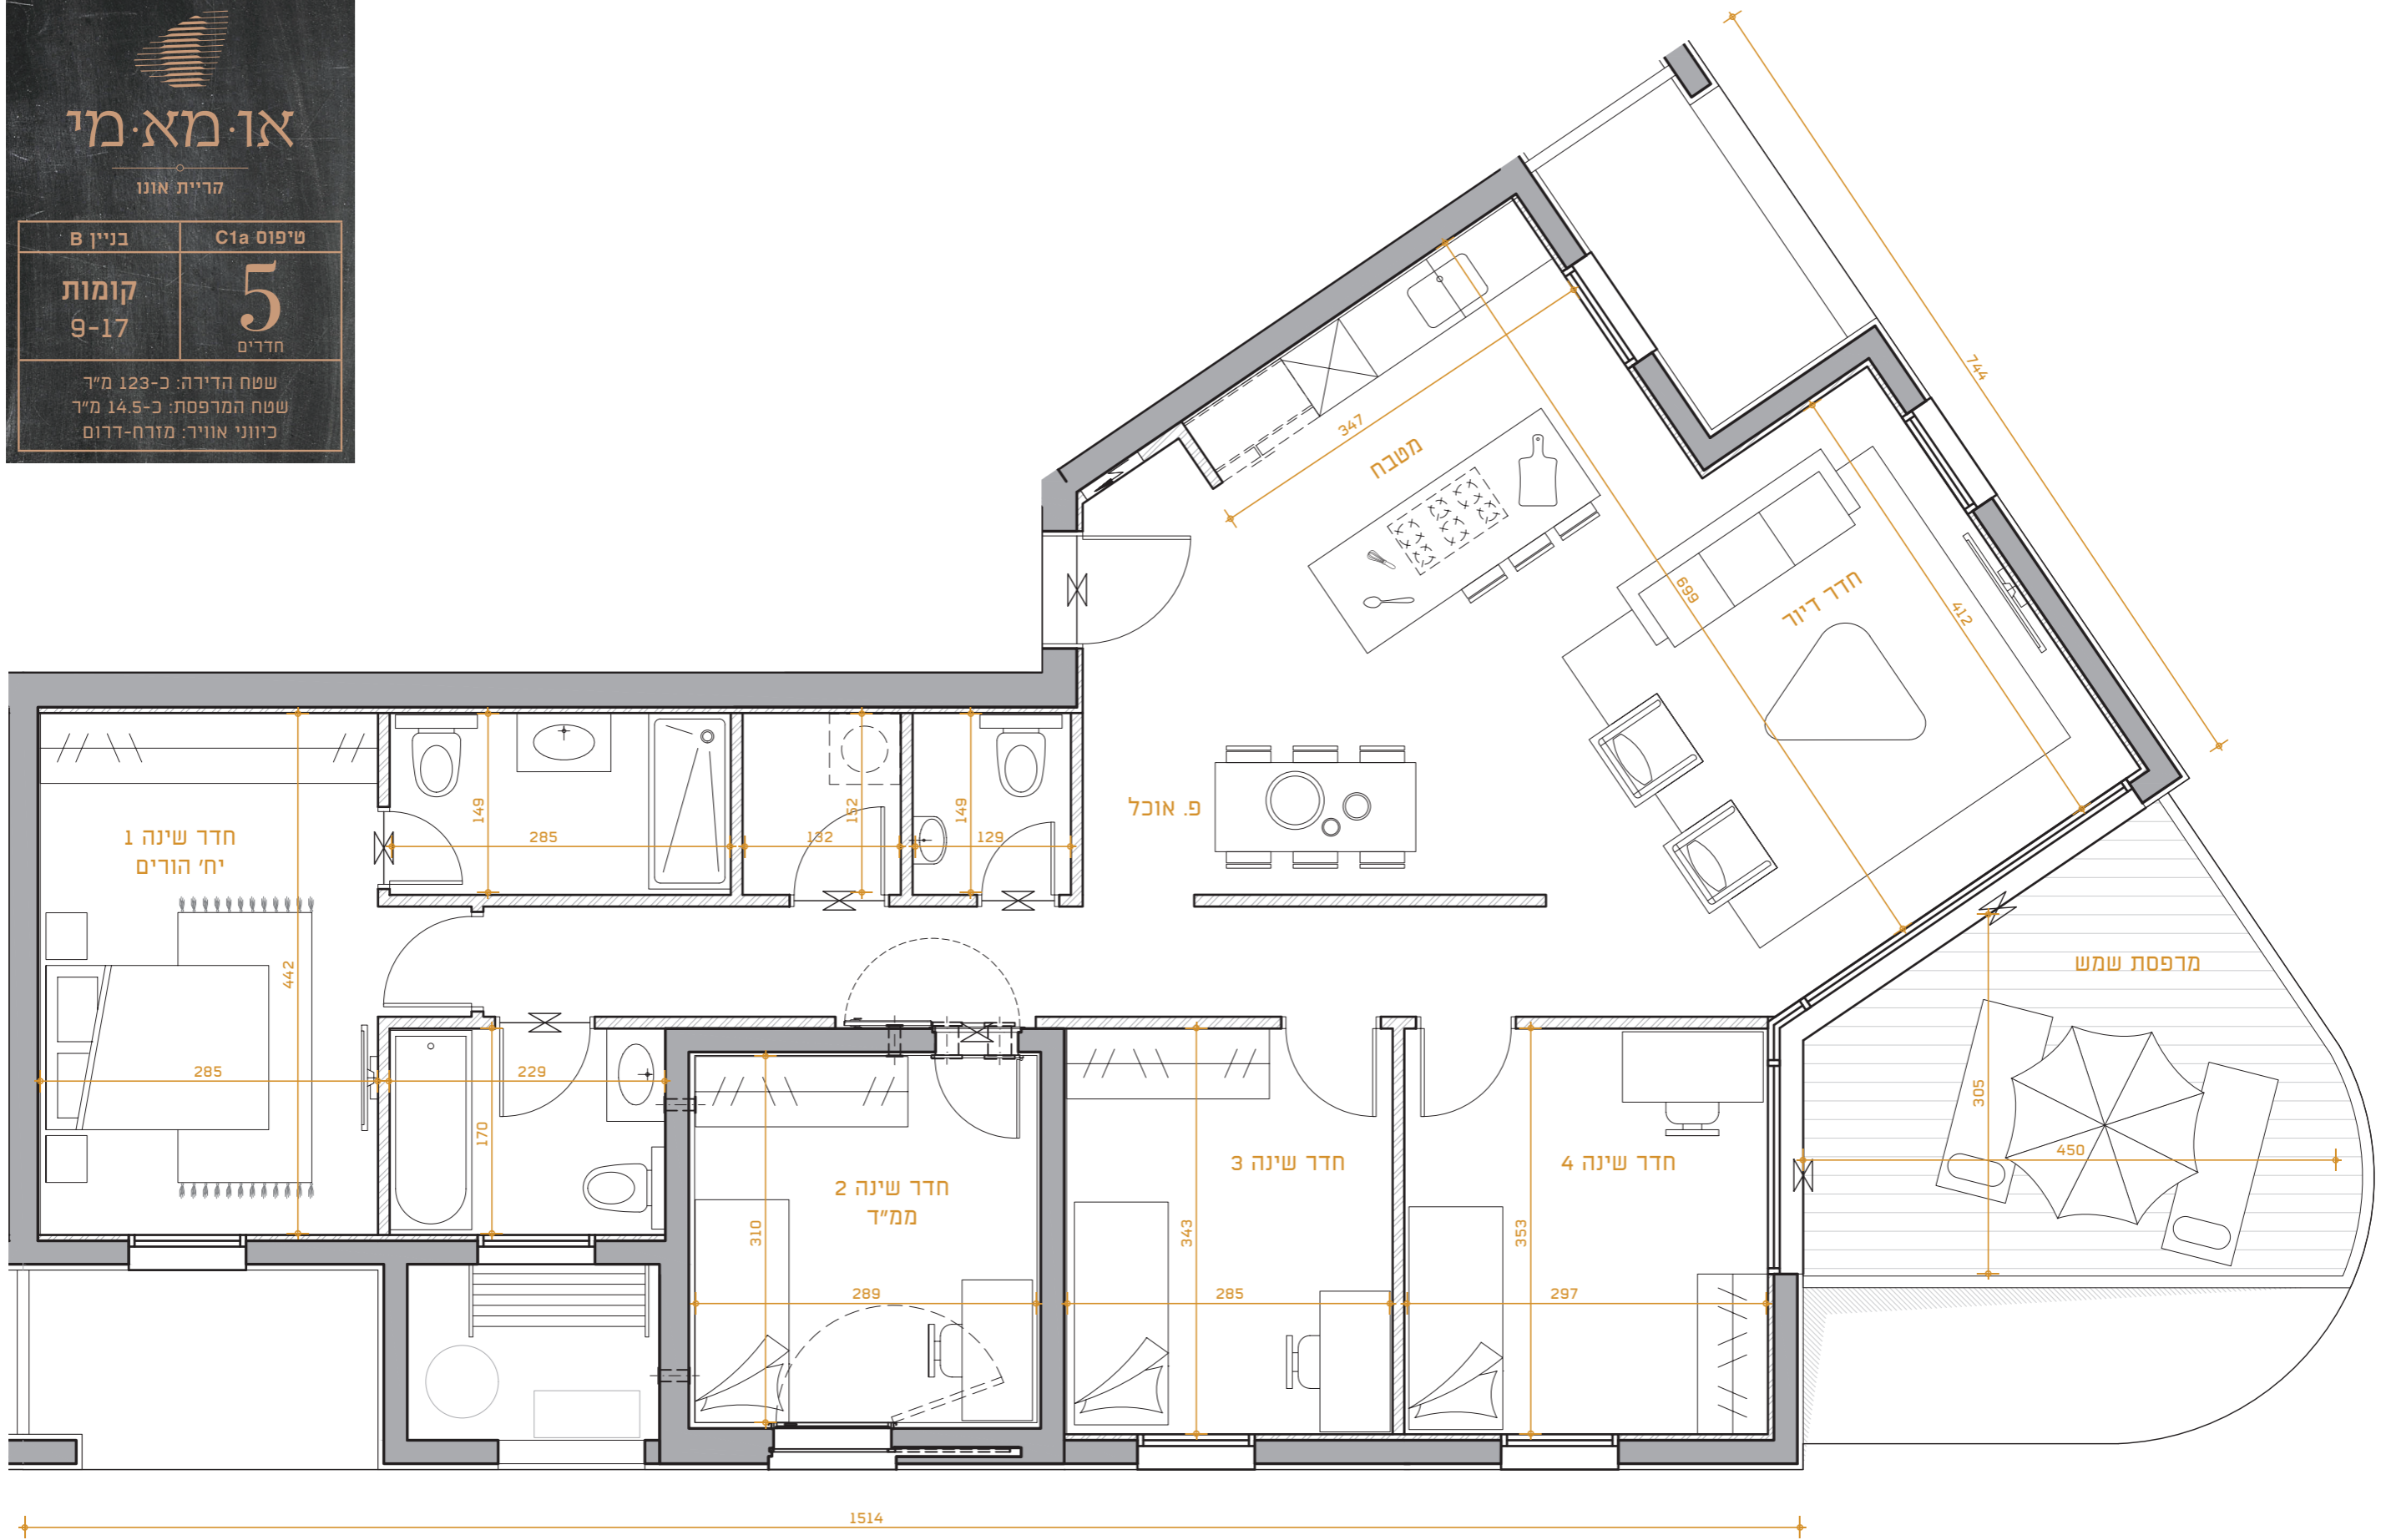

או.מא.מי
קריית אונו

בניין B	טיפוס C1a
קומות 9-17	5 חדרים

שטח הדירה: כ-123 מ"ר
שטח המרפסת: כ-14.5 מ"ר
כיווני אוויר: מזרח-דרום

הכתוב והמוצג במסמך זה הינו להמחשה בלבד ואינו מהווה מצג או הצעה ולא יהיה חלק מתנאי הסכם המכר, נספחיו וההתקשרות בין הצדדים. ט.ל.ח.