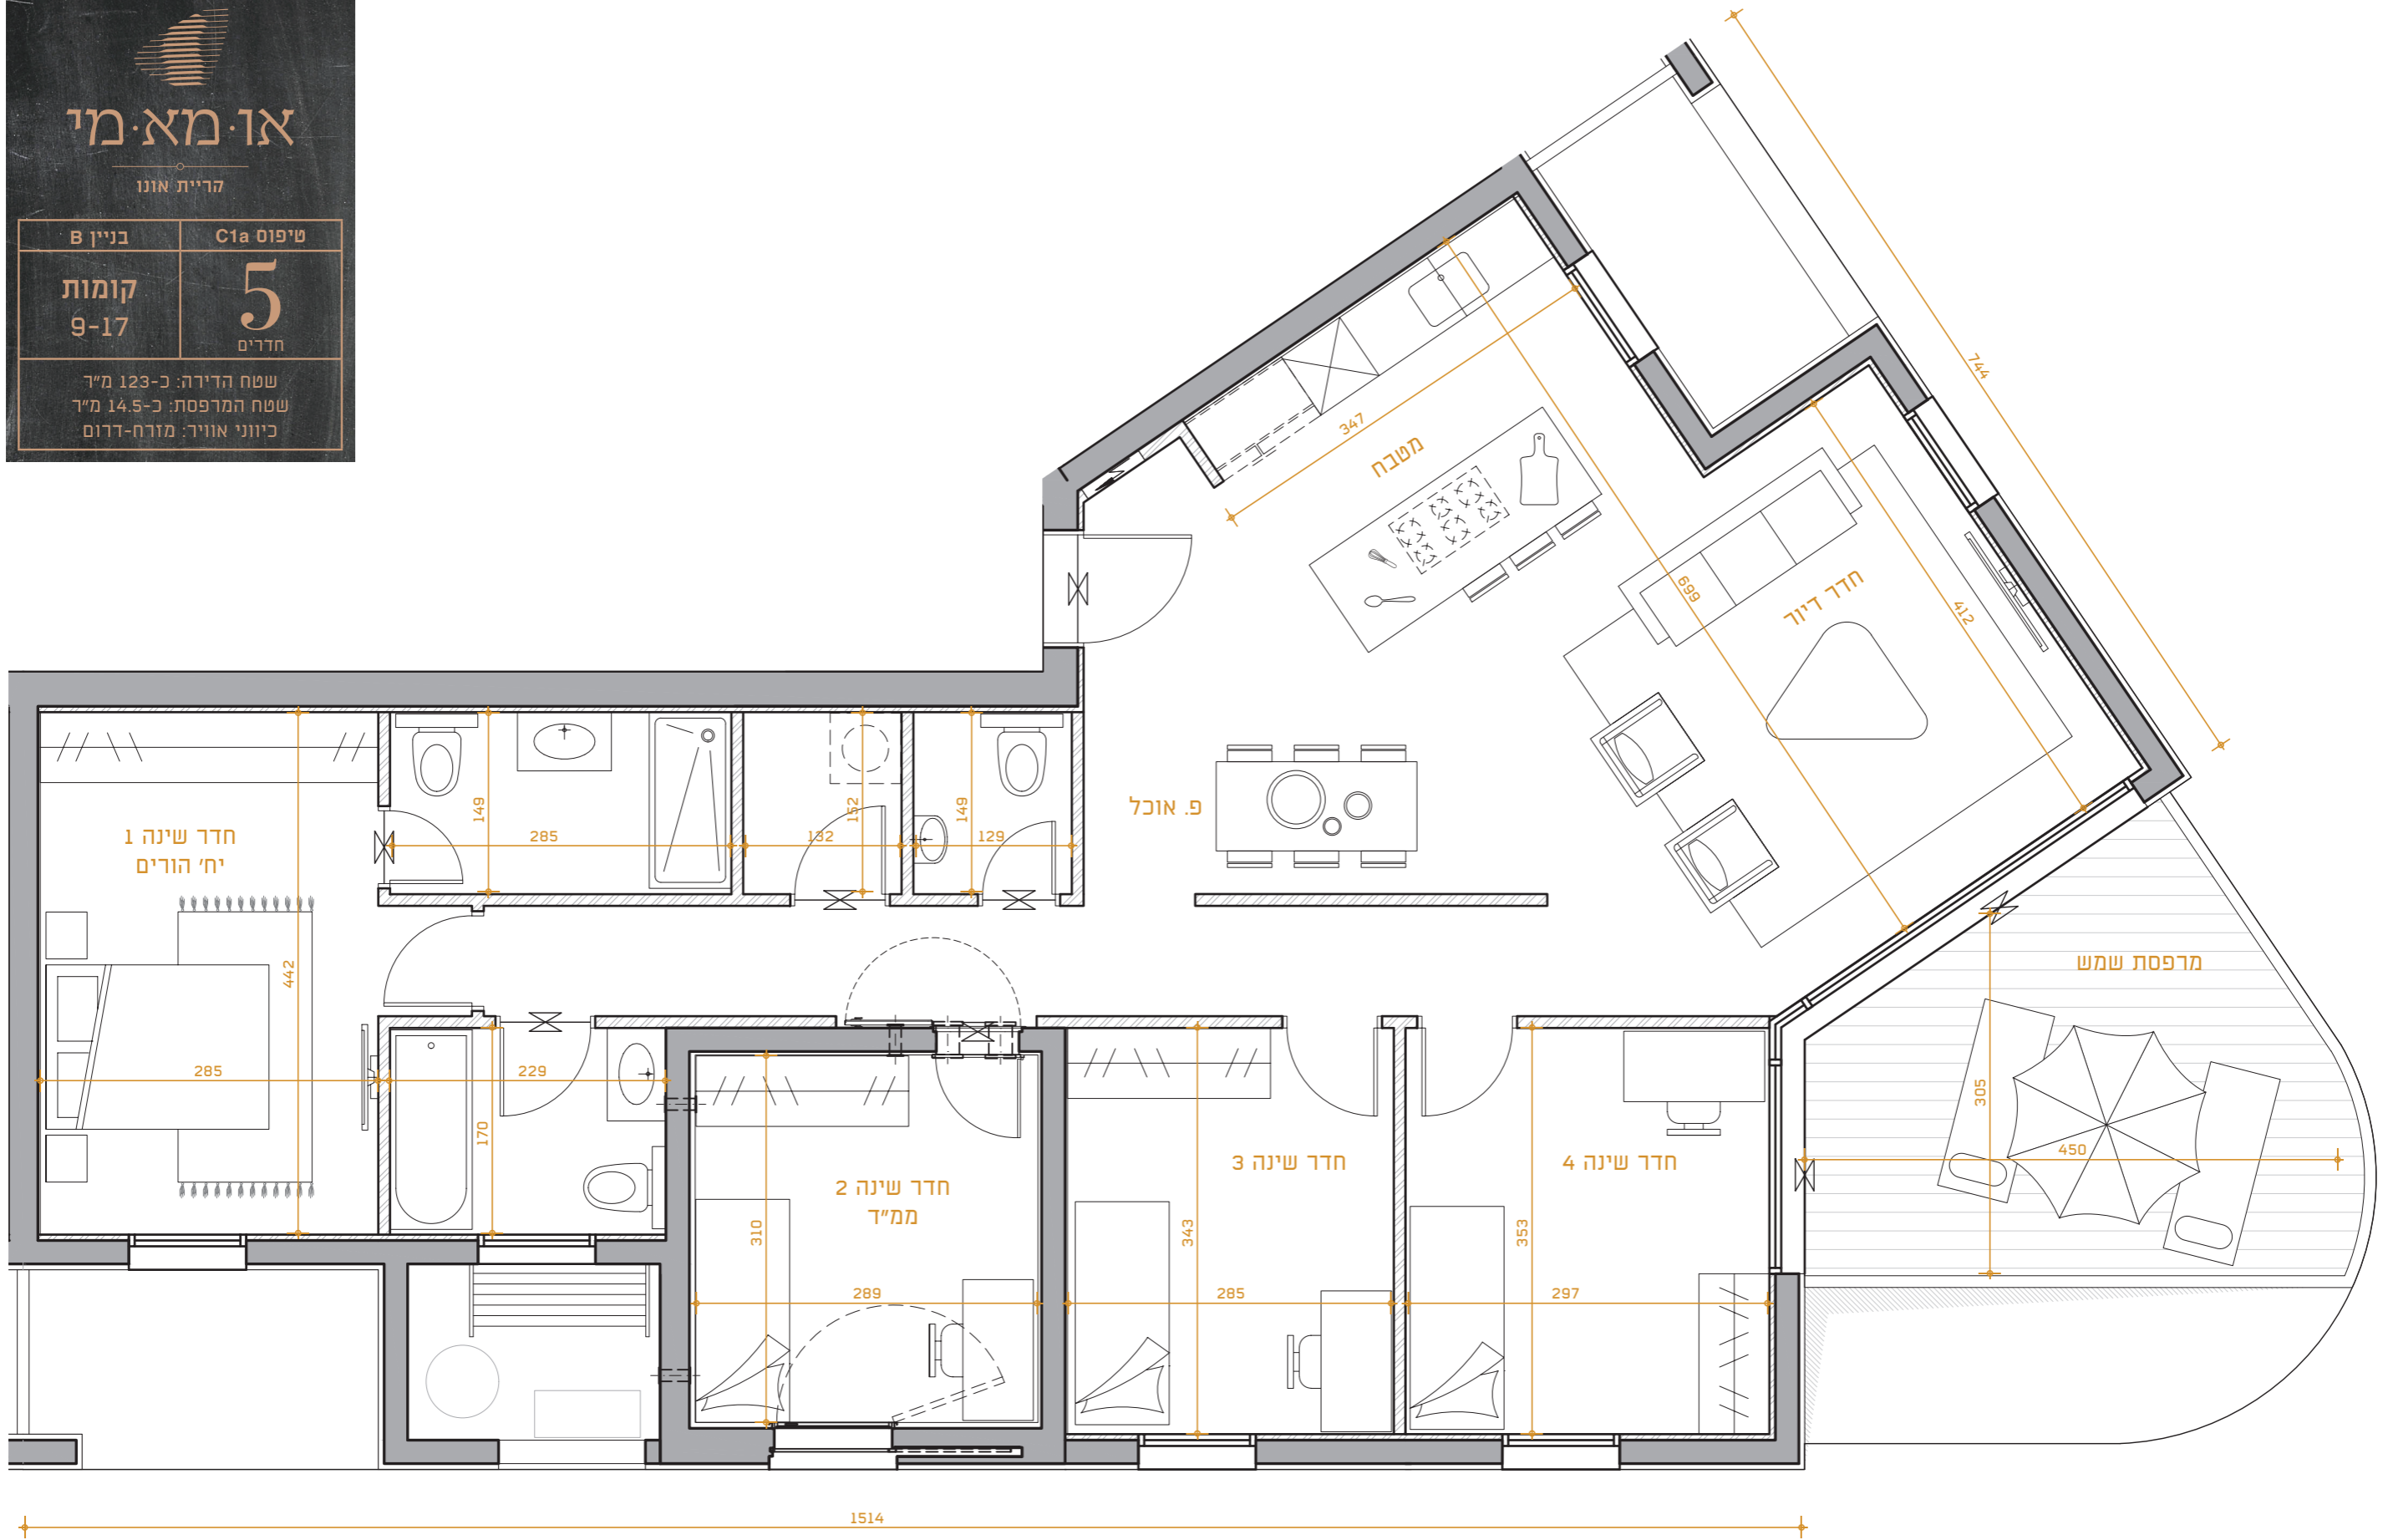

או. מא. מי
 קריית אונו

בניין B	טיפוס C1a
קומות 9-17	5 חדרים

שטח הדירה: כ-123 מ"ר
 שטח המרפסת: כ-14.5 מ"ר
 כיווני אוויר: מזרח-דרום

הכתוב והמוצג במסמך זה הינו להמחשה בלבד ואינו מהווה מצג או הצעה ולא יהיה חלק מתנאי הסכם המכר, נספחיו וההתקשרות בין הצדדים. ט.ל.ח.