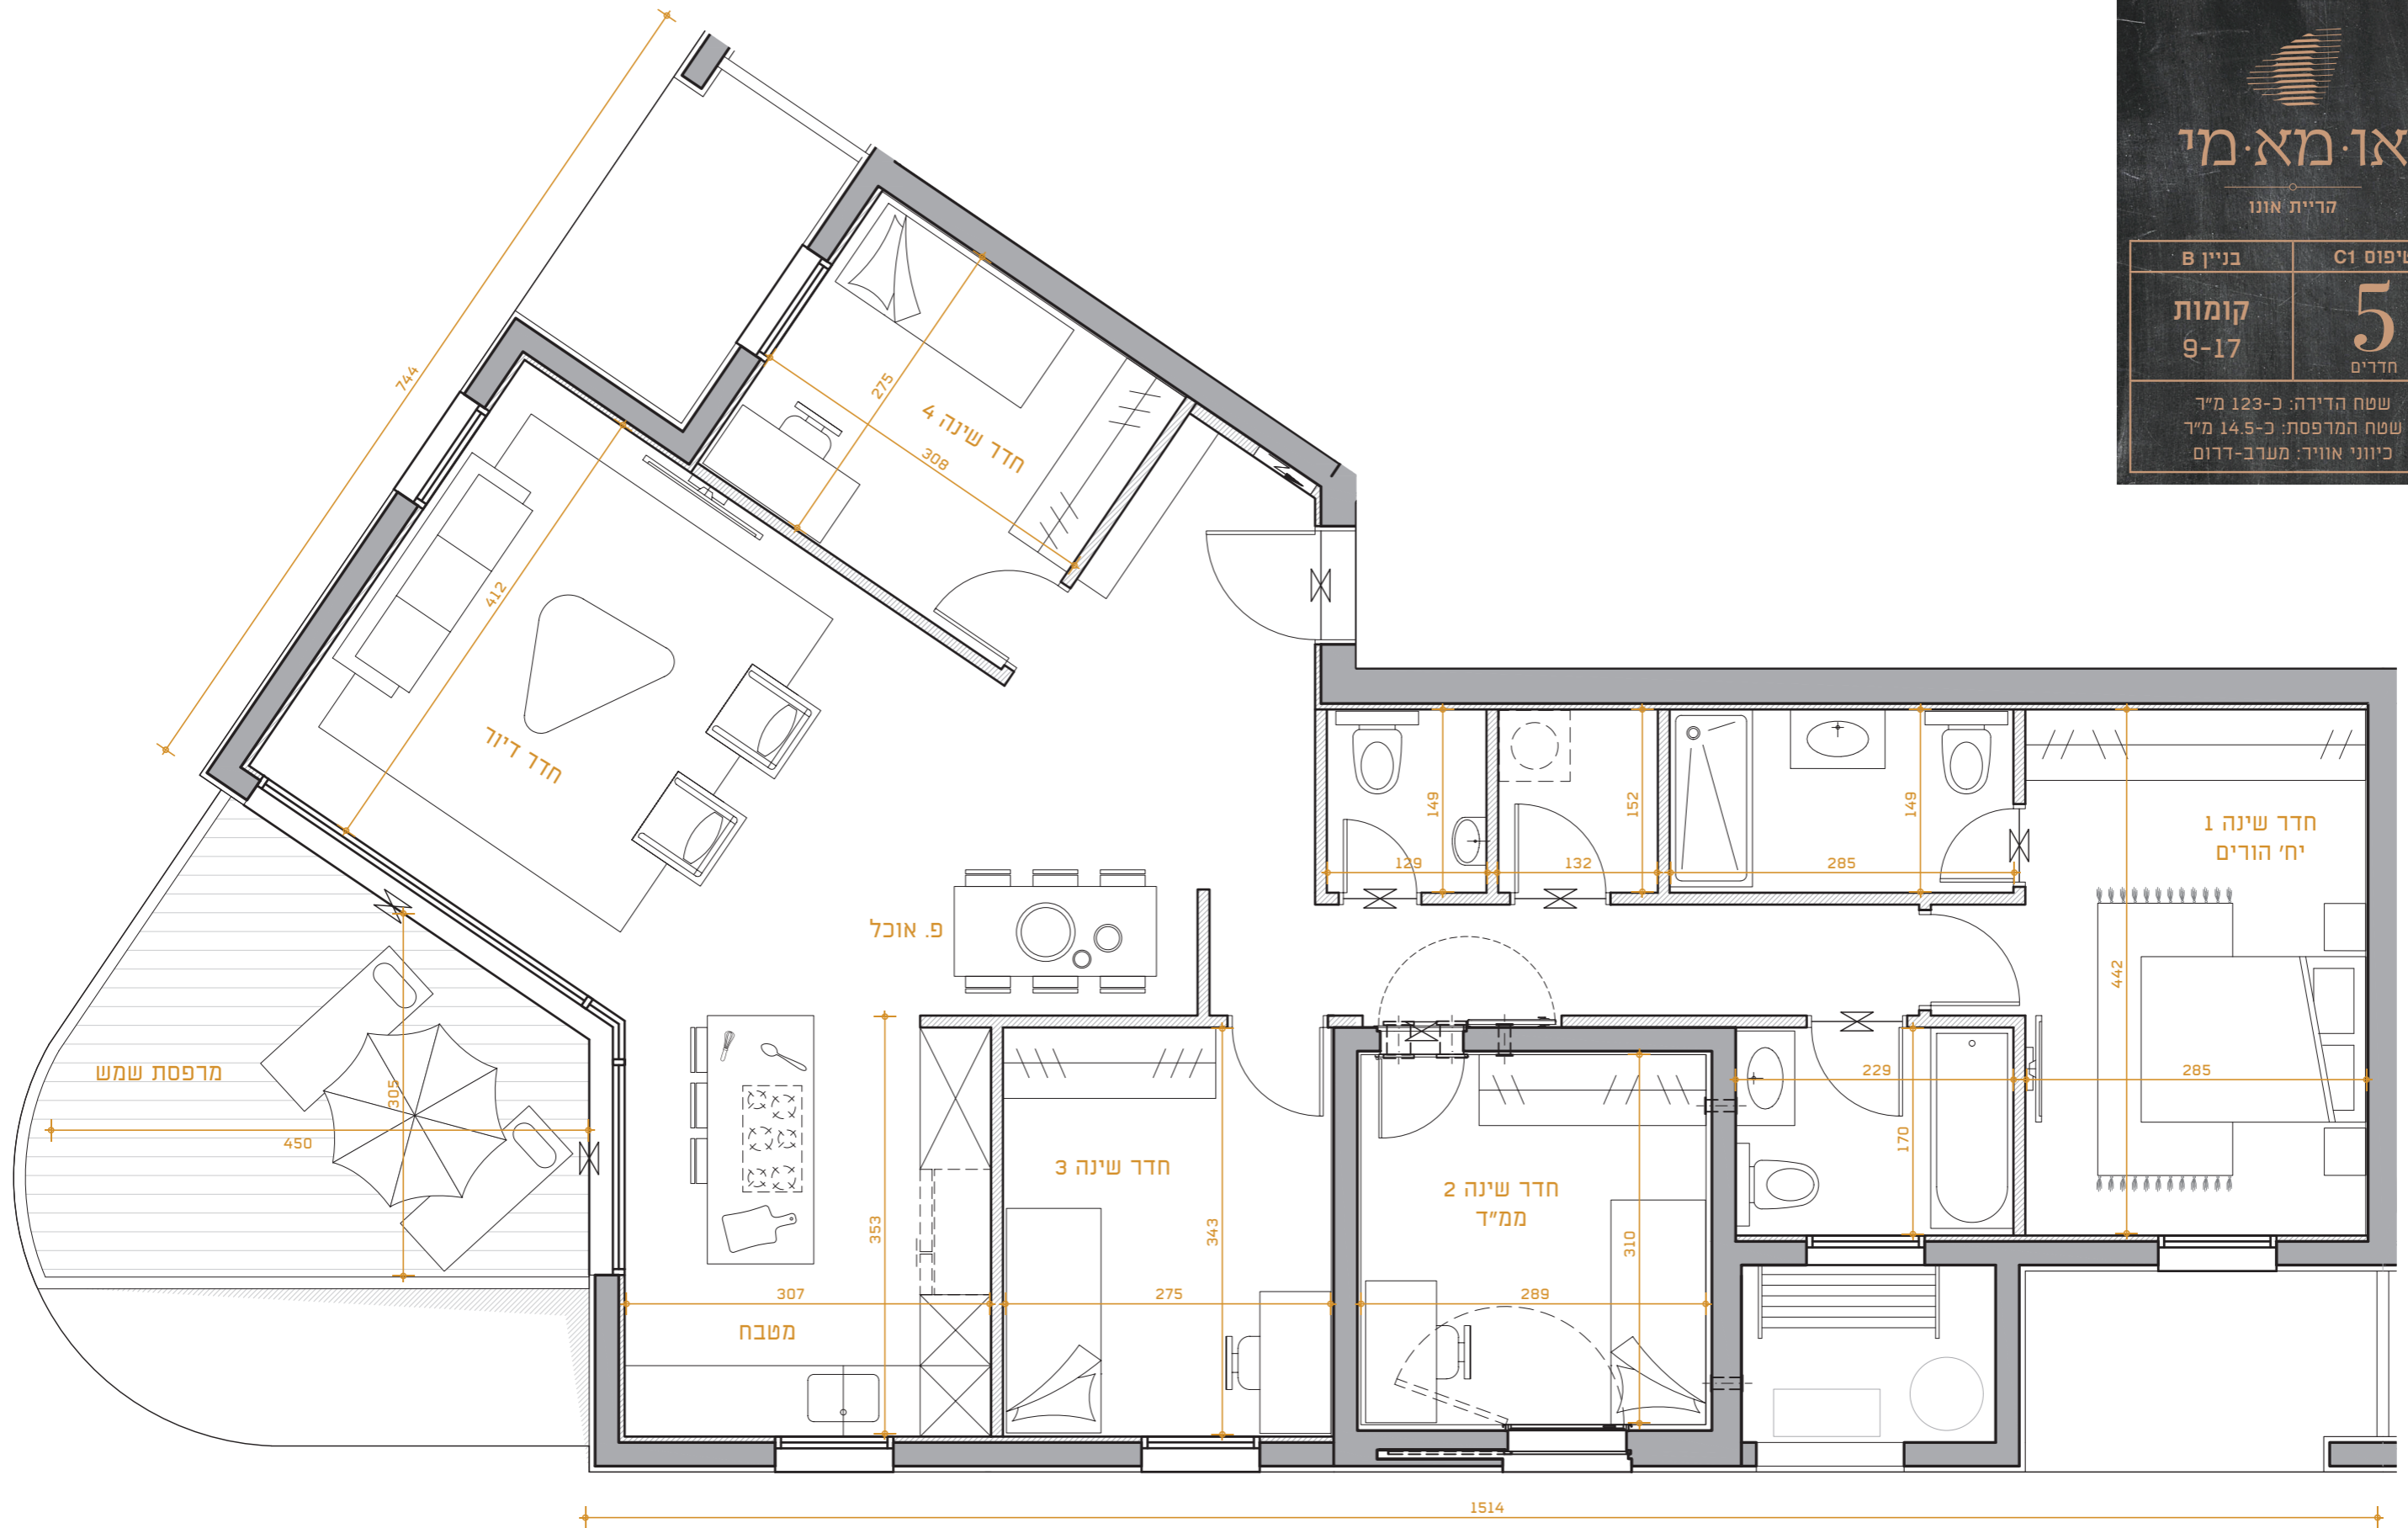

או.מא.מי
 קריית אונו

בניין B	טיפוס C1
קומות 9-17	5 חדרים
שטח הדירה: כ-123 מ"ר שטח המרפסת: כ-14.5 מ"ר כיווני אוויר: מערב-דרום	

הכתוב והמוצג במסמך זה הינו להמחשה בלבד ואינו מהווה מצג או הצעה ולא יהיה חלק מתנאי הסכם המכר, נספחיו וההתקשרות בין הצדדים. ט.ל.ח.