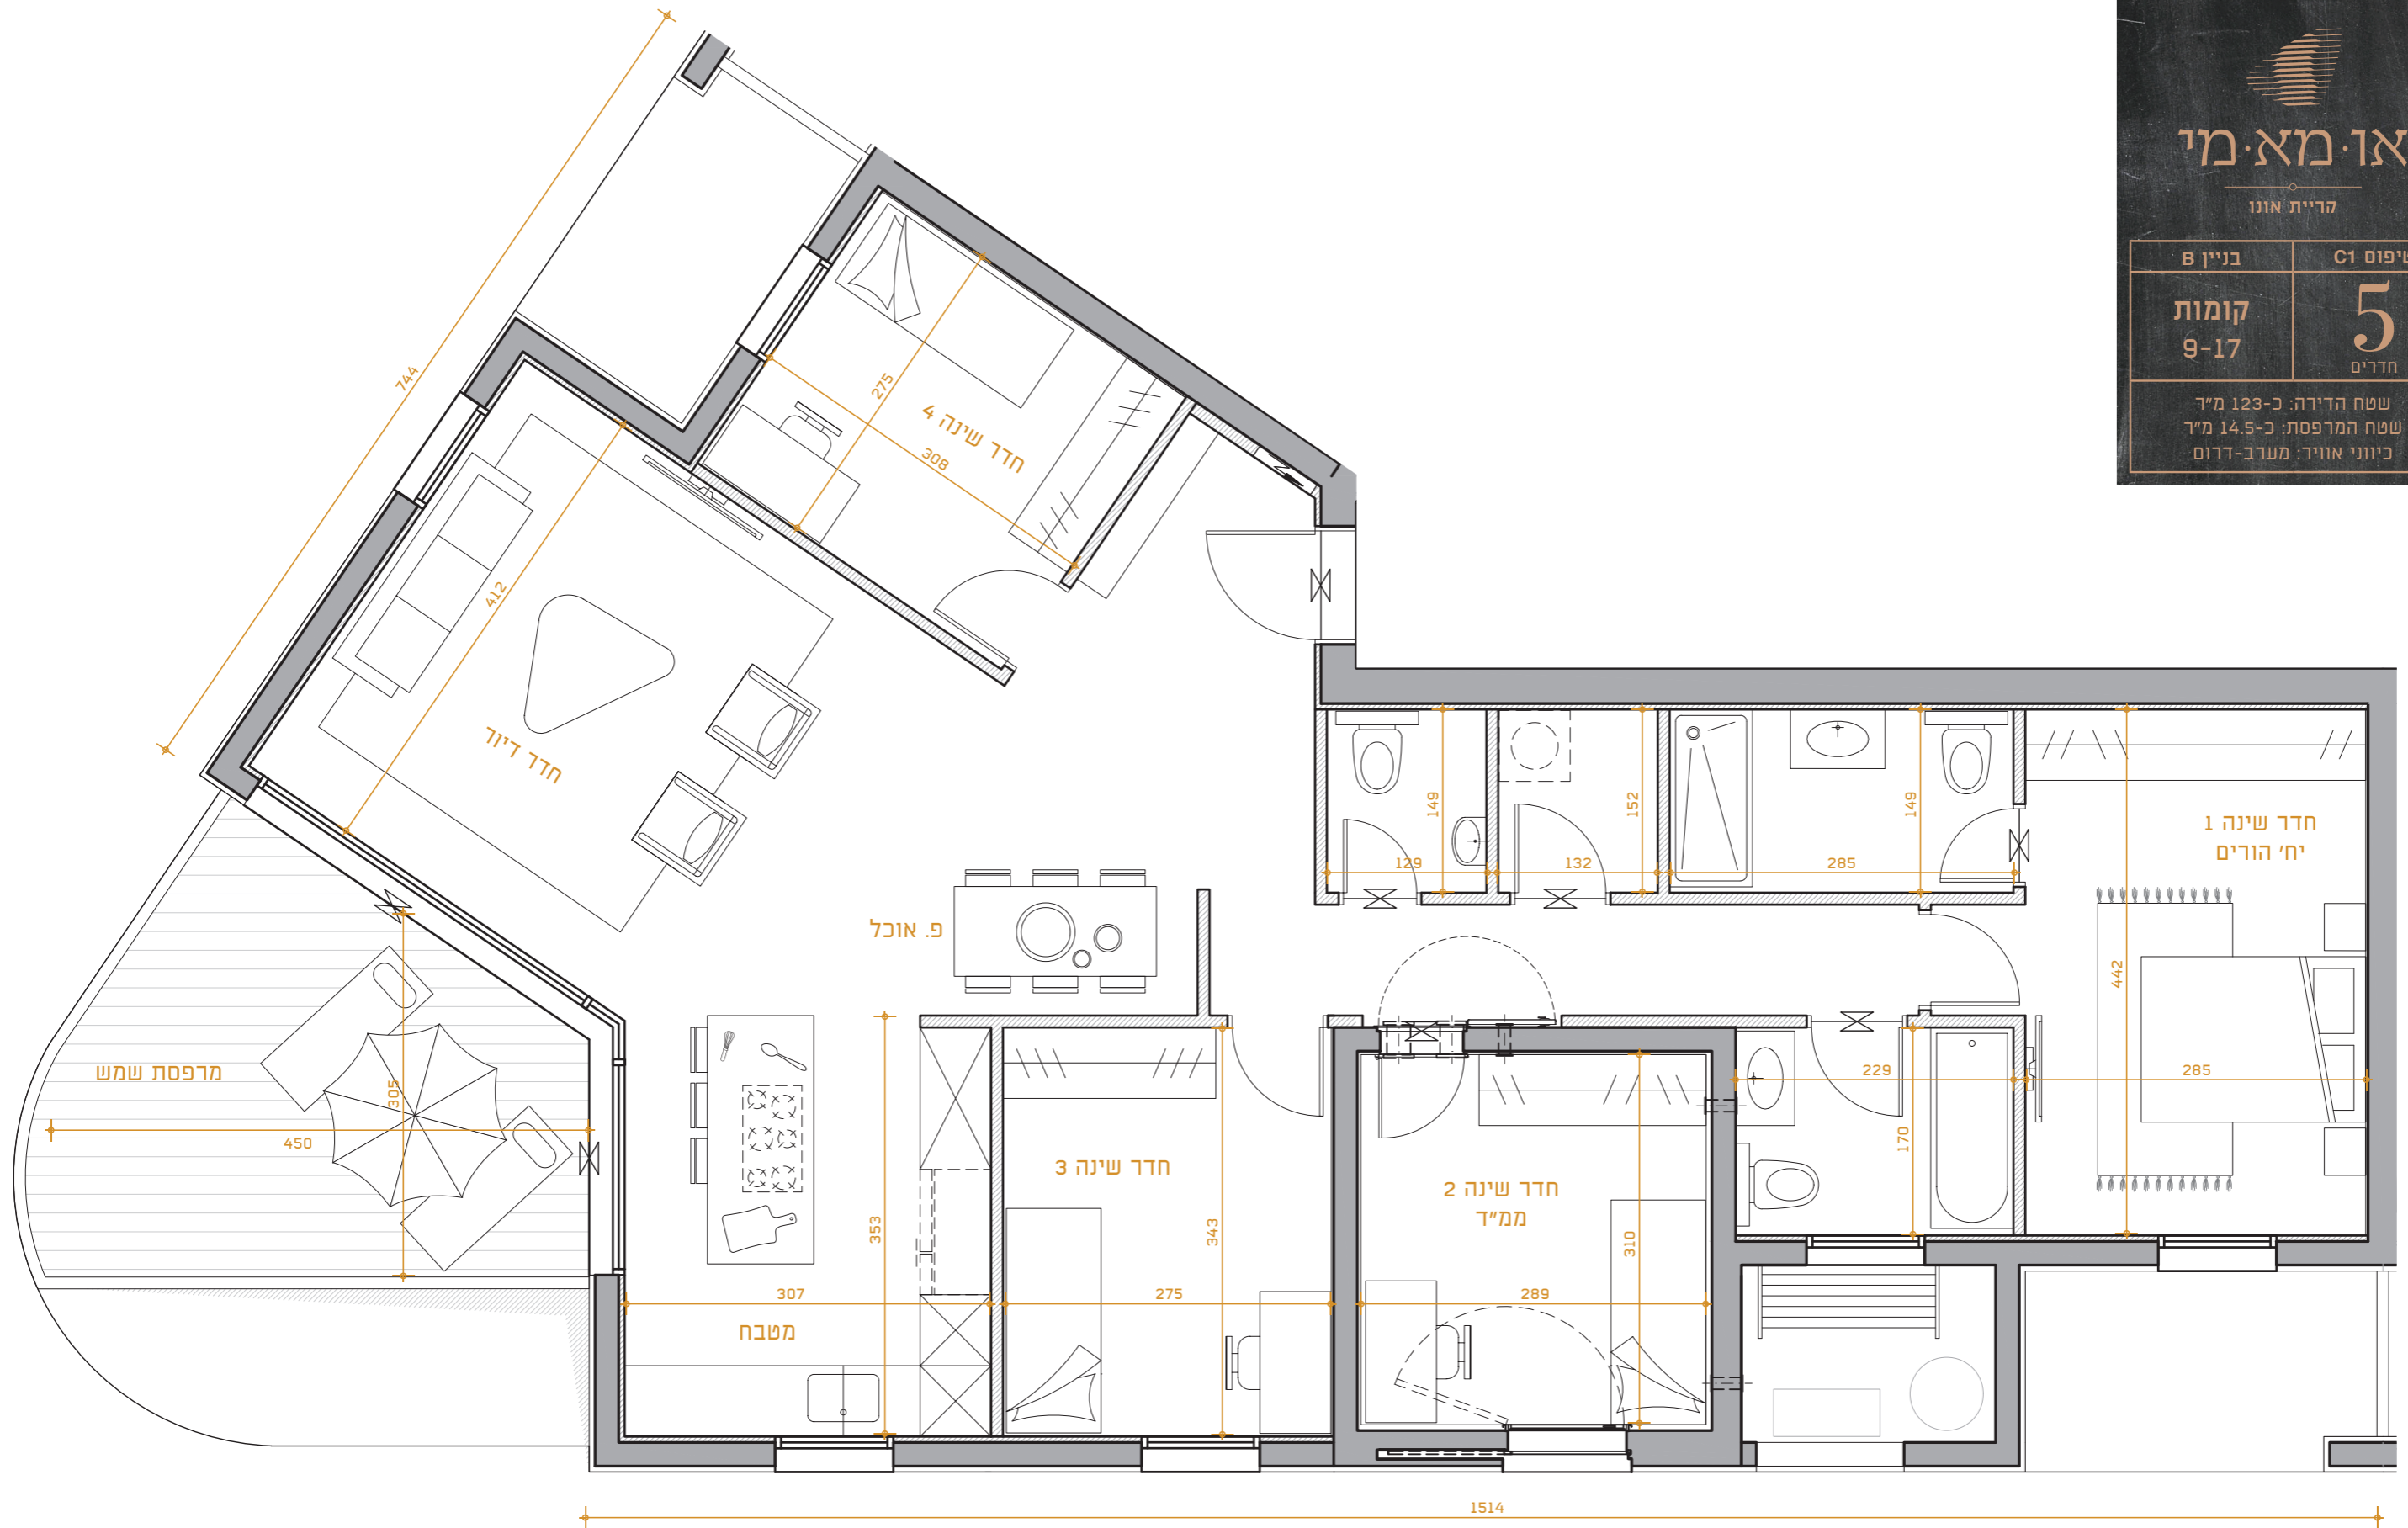

**או.מא.מי**  
 קריית אונו

בניין B	טיפוס C1
<b>קומות</b> 9-17	<b>5</b> חדרים

שטח הדירה: כ-123 מ"ר  
 שטח המרפסת: כ-14.5 מ"ר  
 כיווני אוויר: מערב-דרום

הכתוב והמוצג במסמך זה הינו להמחשה בלבד ואינו מהווה מצג או הצעה ולא יהיה חלק מתנאי הסכם המכר, נספחיו וההתקשרות בין הצדדים. ט.ל.ח.