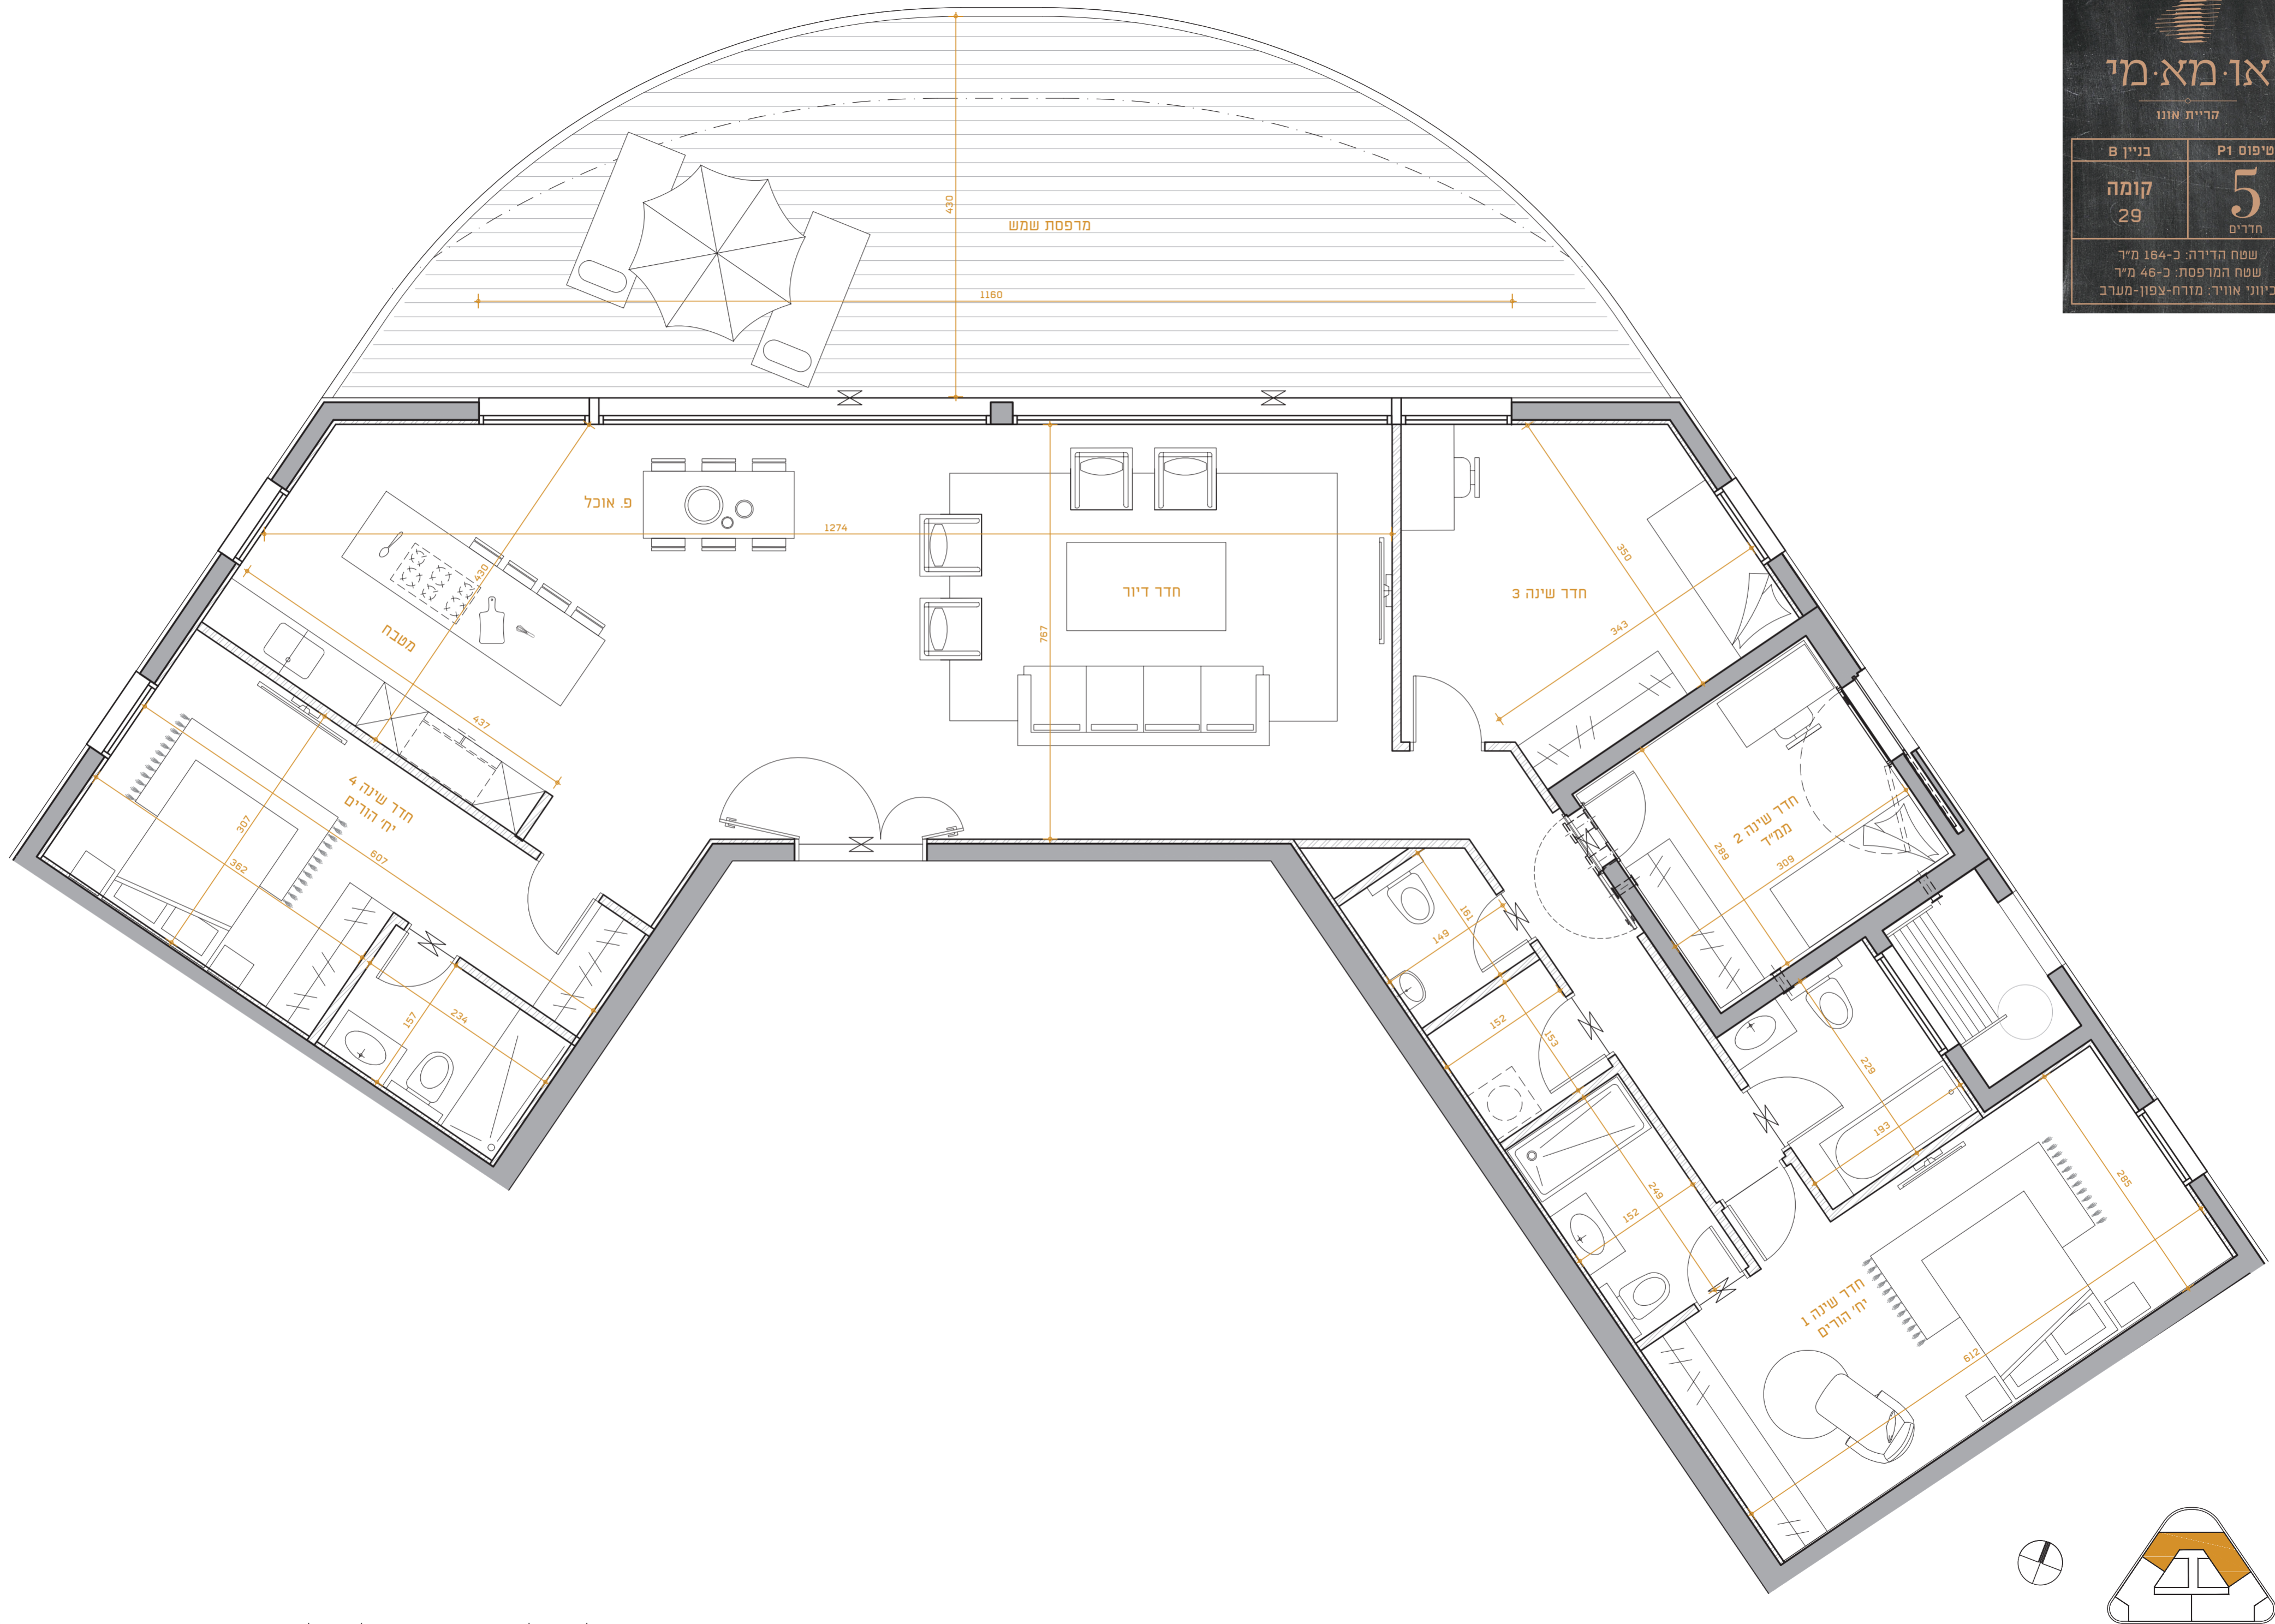

או.מא.מי
קריית אונו

בניין 8	טיפוס P1
קומה 29	5 חדרים
שטח הדירה: כ-164 מ"ר שטח המרפסת: כ-46 מ"ר כיווני אוויר: מזרח-צפון-מערב	

הכתוב והמוצג במסמך זה הינו להמחשה בלבד ואינו מהווה מצג או הצעה ולא יהיה חלק מתנאי הסכם המכר, נספחיו וההתקשרות בין הצדדים. ט.ל.ח.