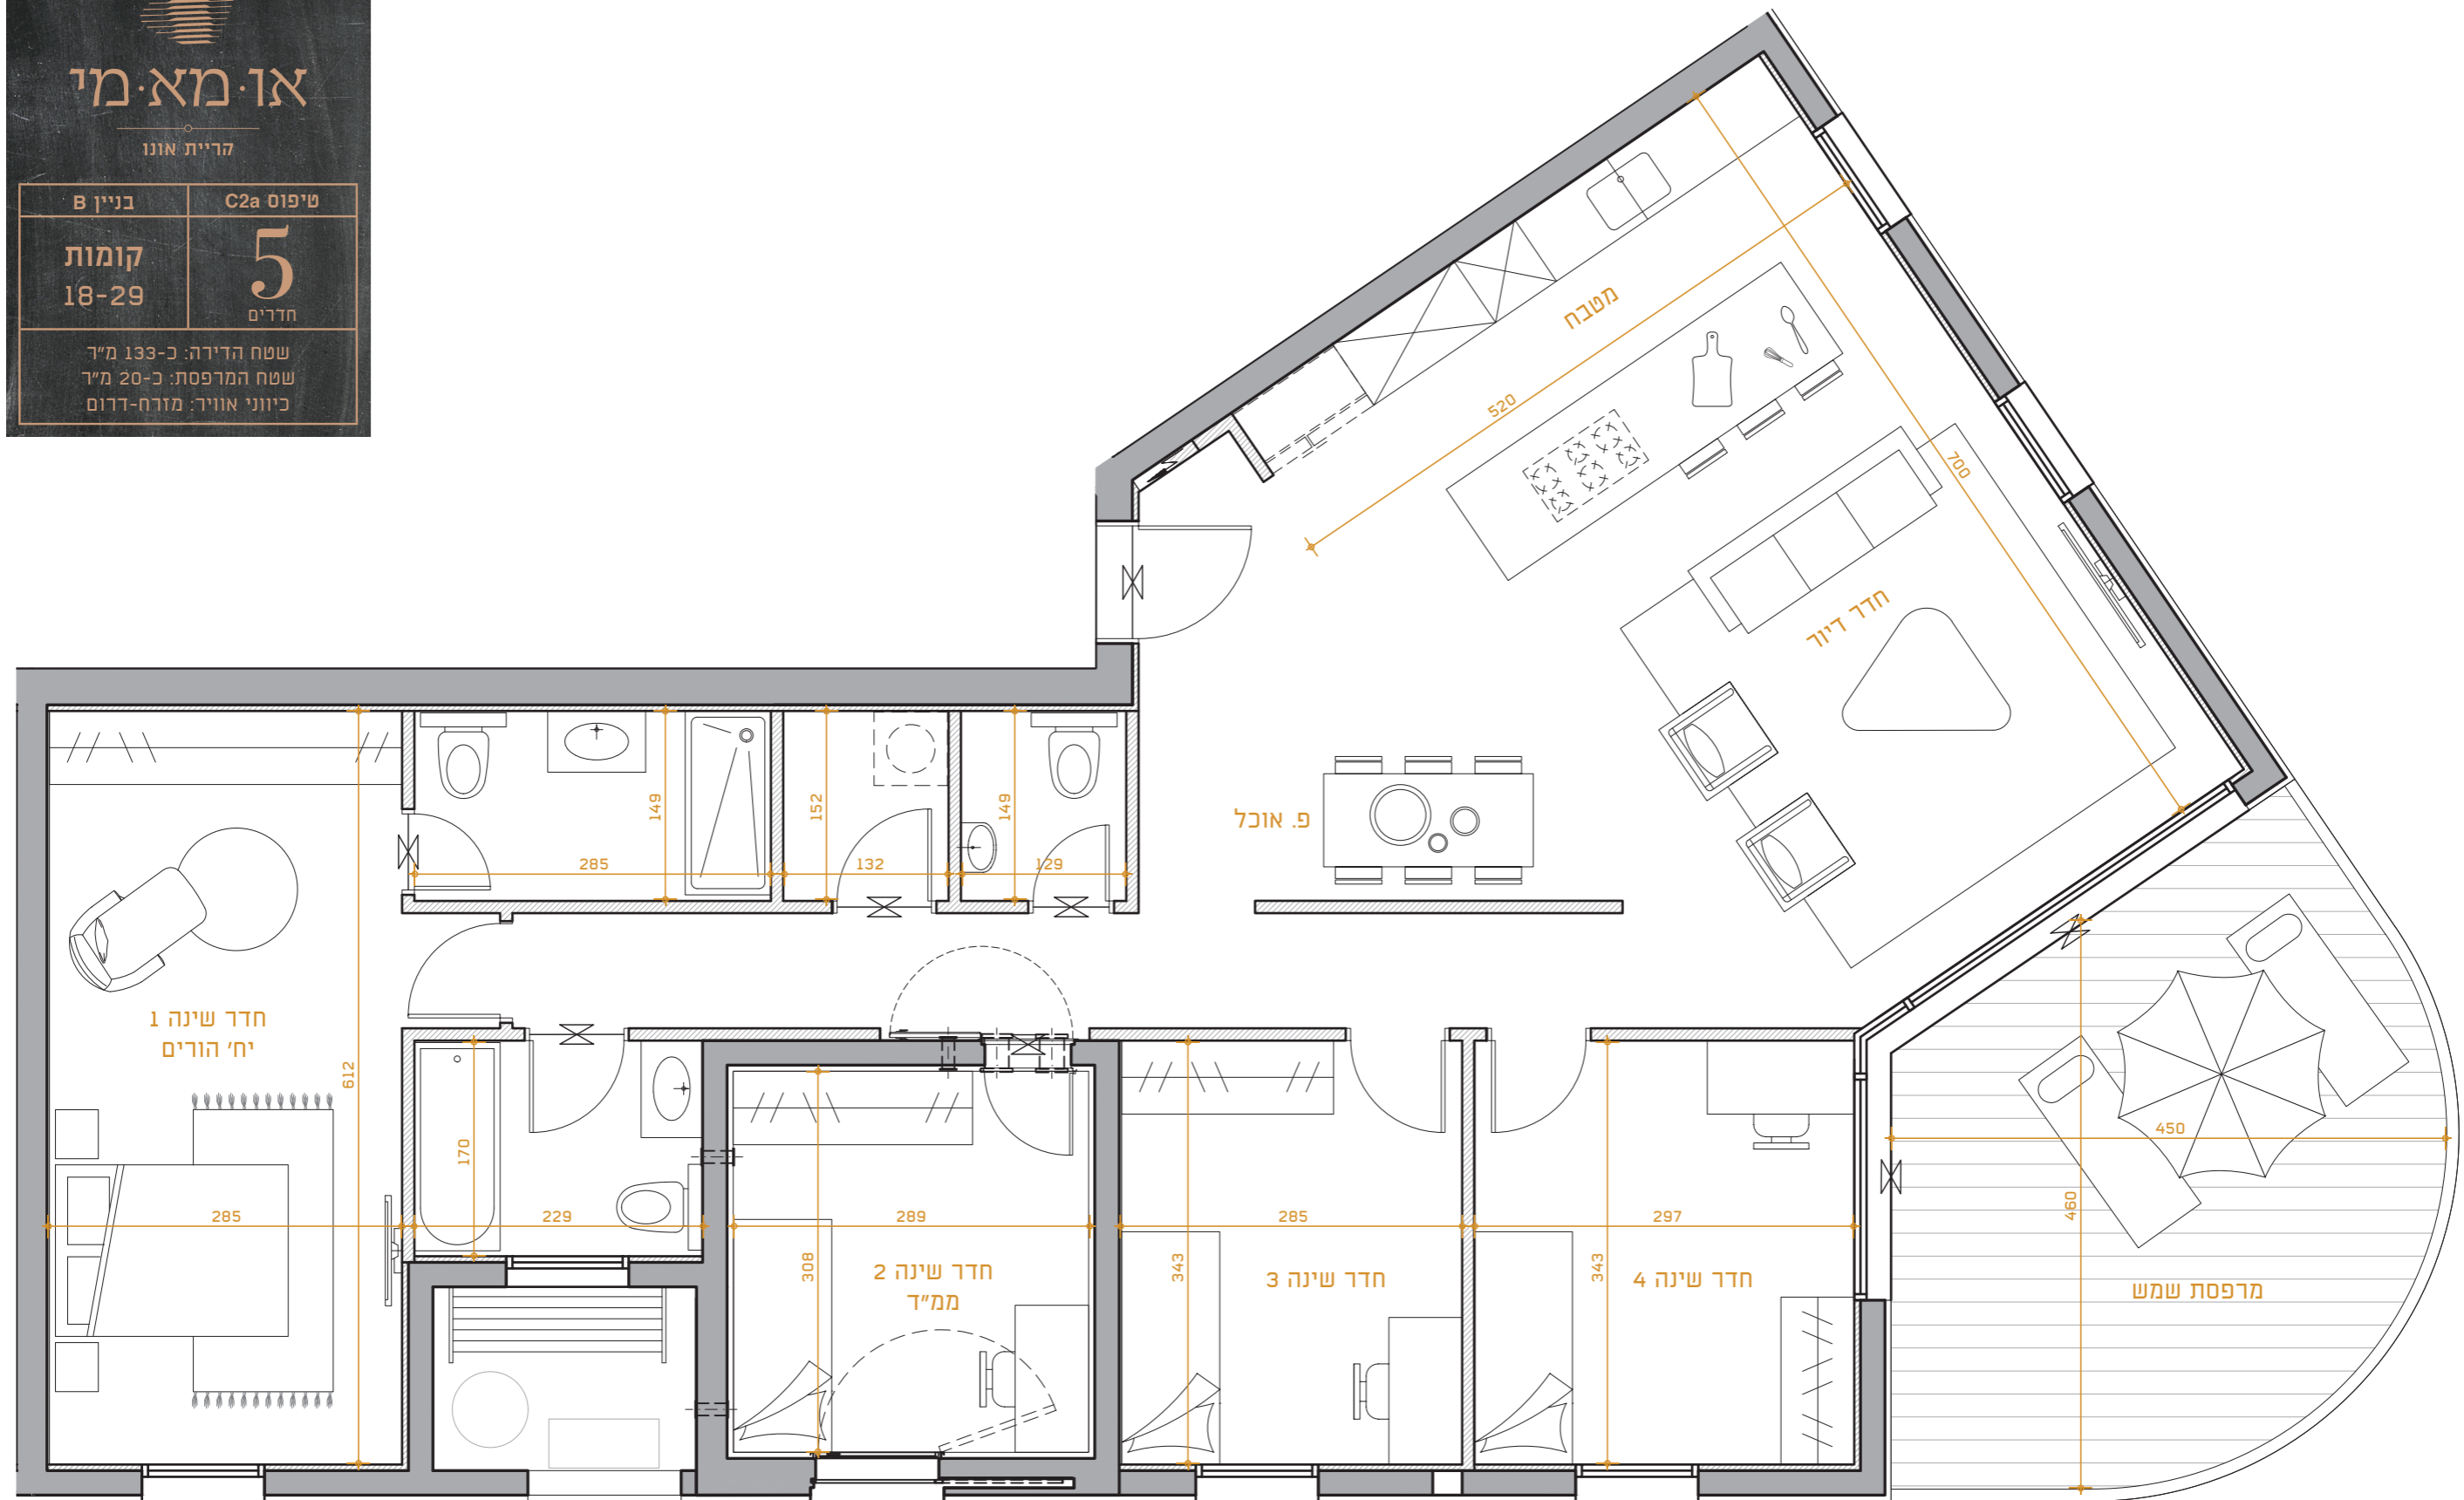

או. מא. מי
קריית אוננו

בניין B	טיפוס C2a
קומות 18-29	5 חדרים

שטח הדירה: כ-133 מ"ר
שטח המרפסת: כ-20 מ"ר
כיווני אוויר: מזרח-דרום

הכתוב והמוצג במסמך זה הינו להמחשה בלבד ואינו מהווה מצג או הצעה ולא יהיה חלק מתנאי הסכם המכר, נספחיו וההתקשרות בין הצדדים. ט.ל.ח.