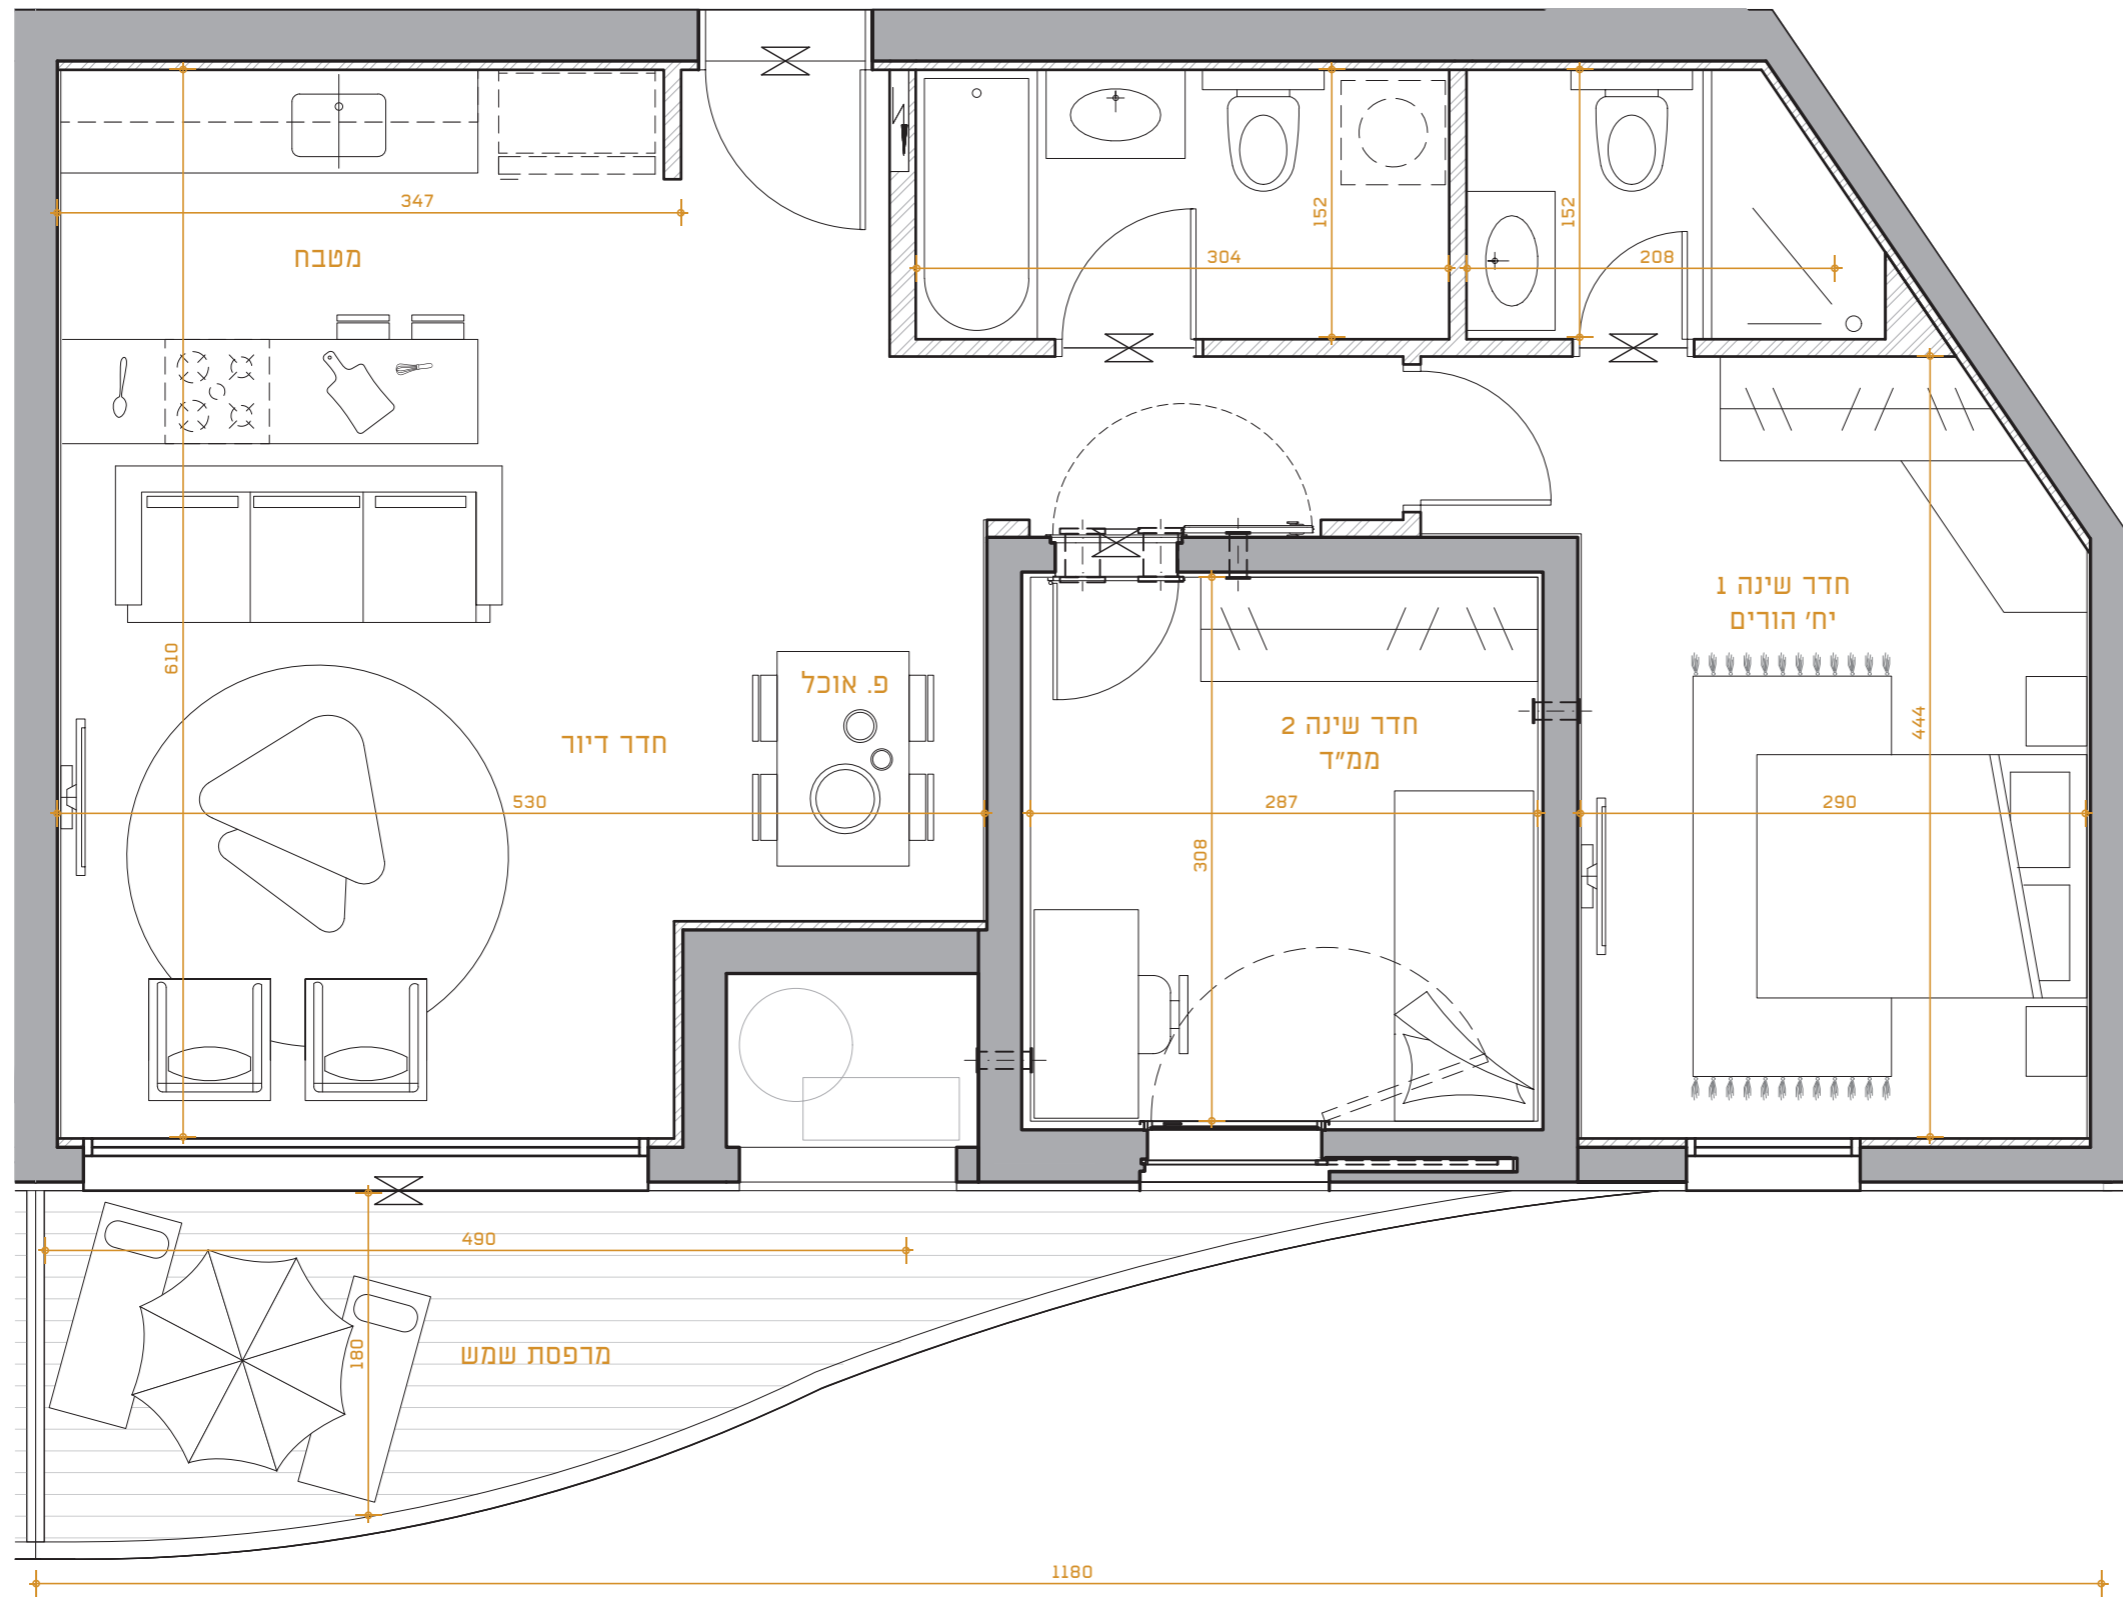

או.מא.מי
קריית אונו

בניין A	טיפוס A1-R
קומות 2-8	3 חדרים
שטח הדירה: כ-75 מ"ר שטח המרפסת: כ-9.5 מ"ר כיווני אוויר: מזרח	

הכתוב והמוצג במסמך זה הינו להמחשה בלבד ואינו מהווה מצג או הצעה ולא יהיה חלק מתנאי הסכם המכר, נספחיו וההתקשרות בין הצדדים. ט.ל.ח.