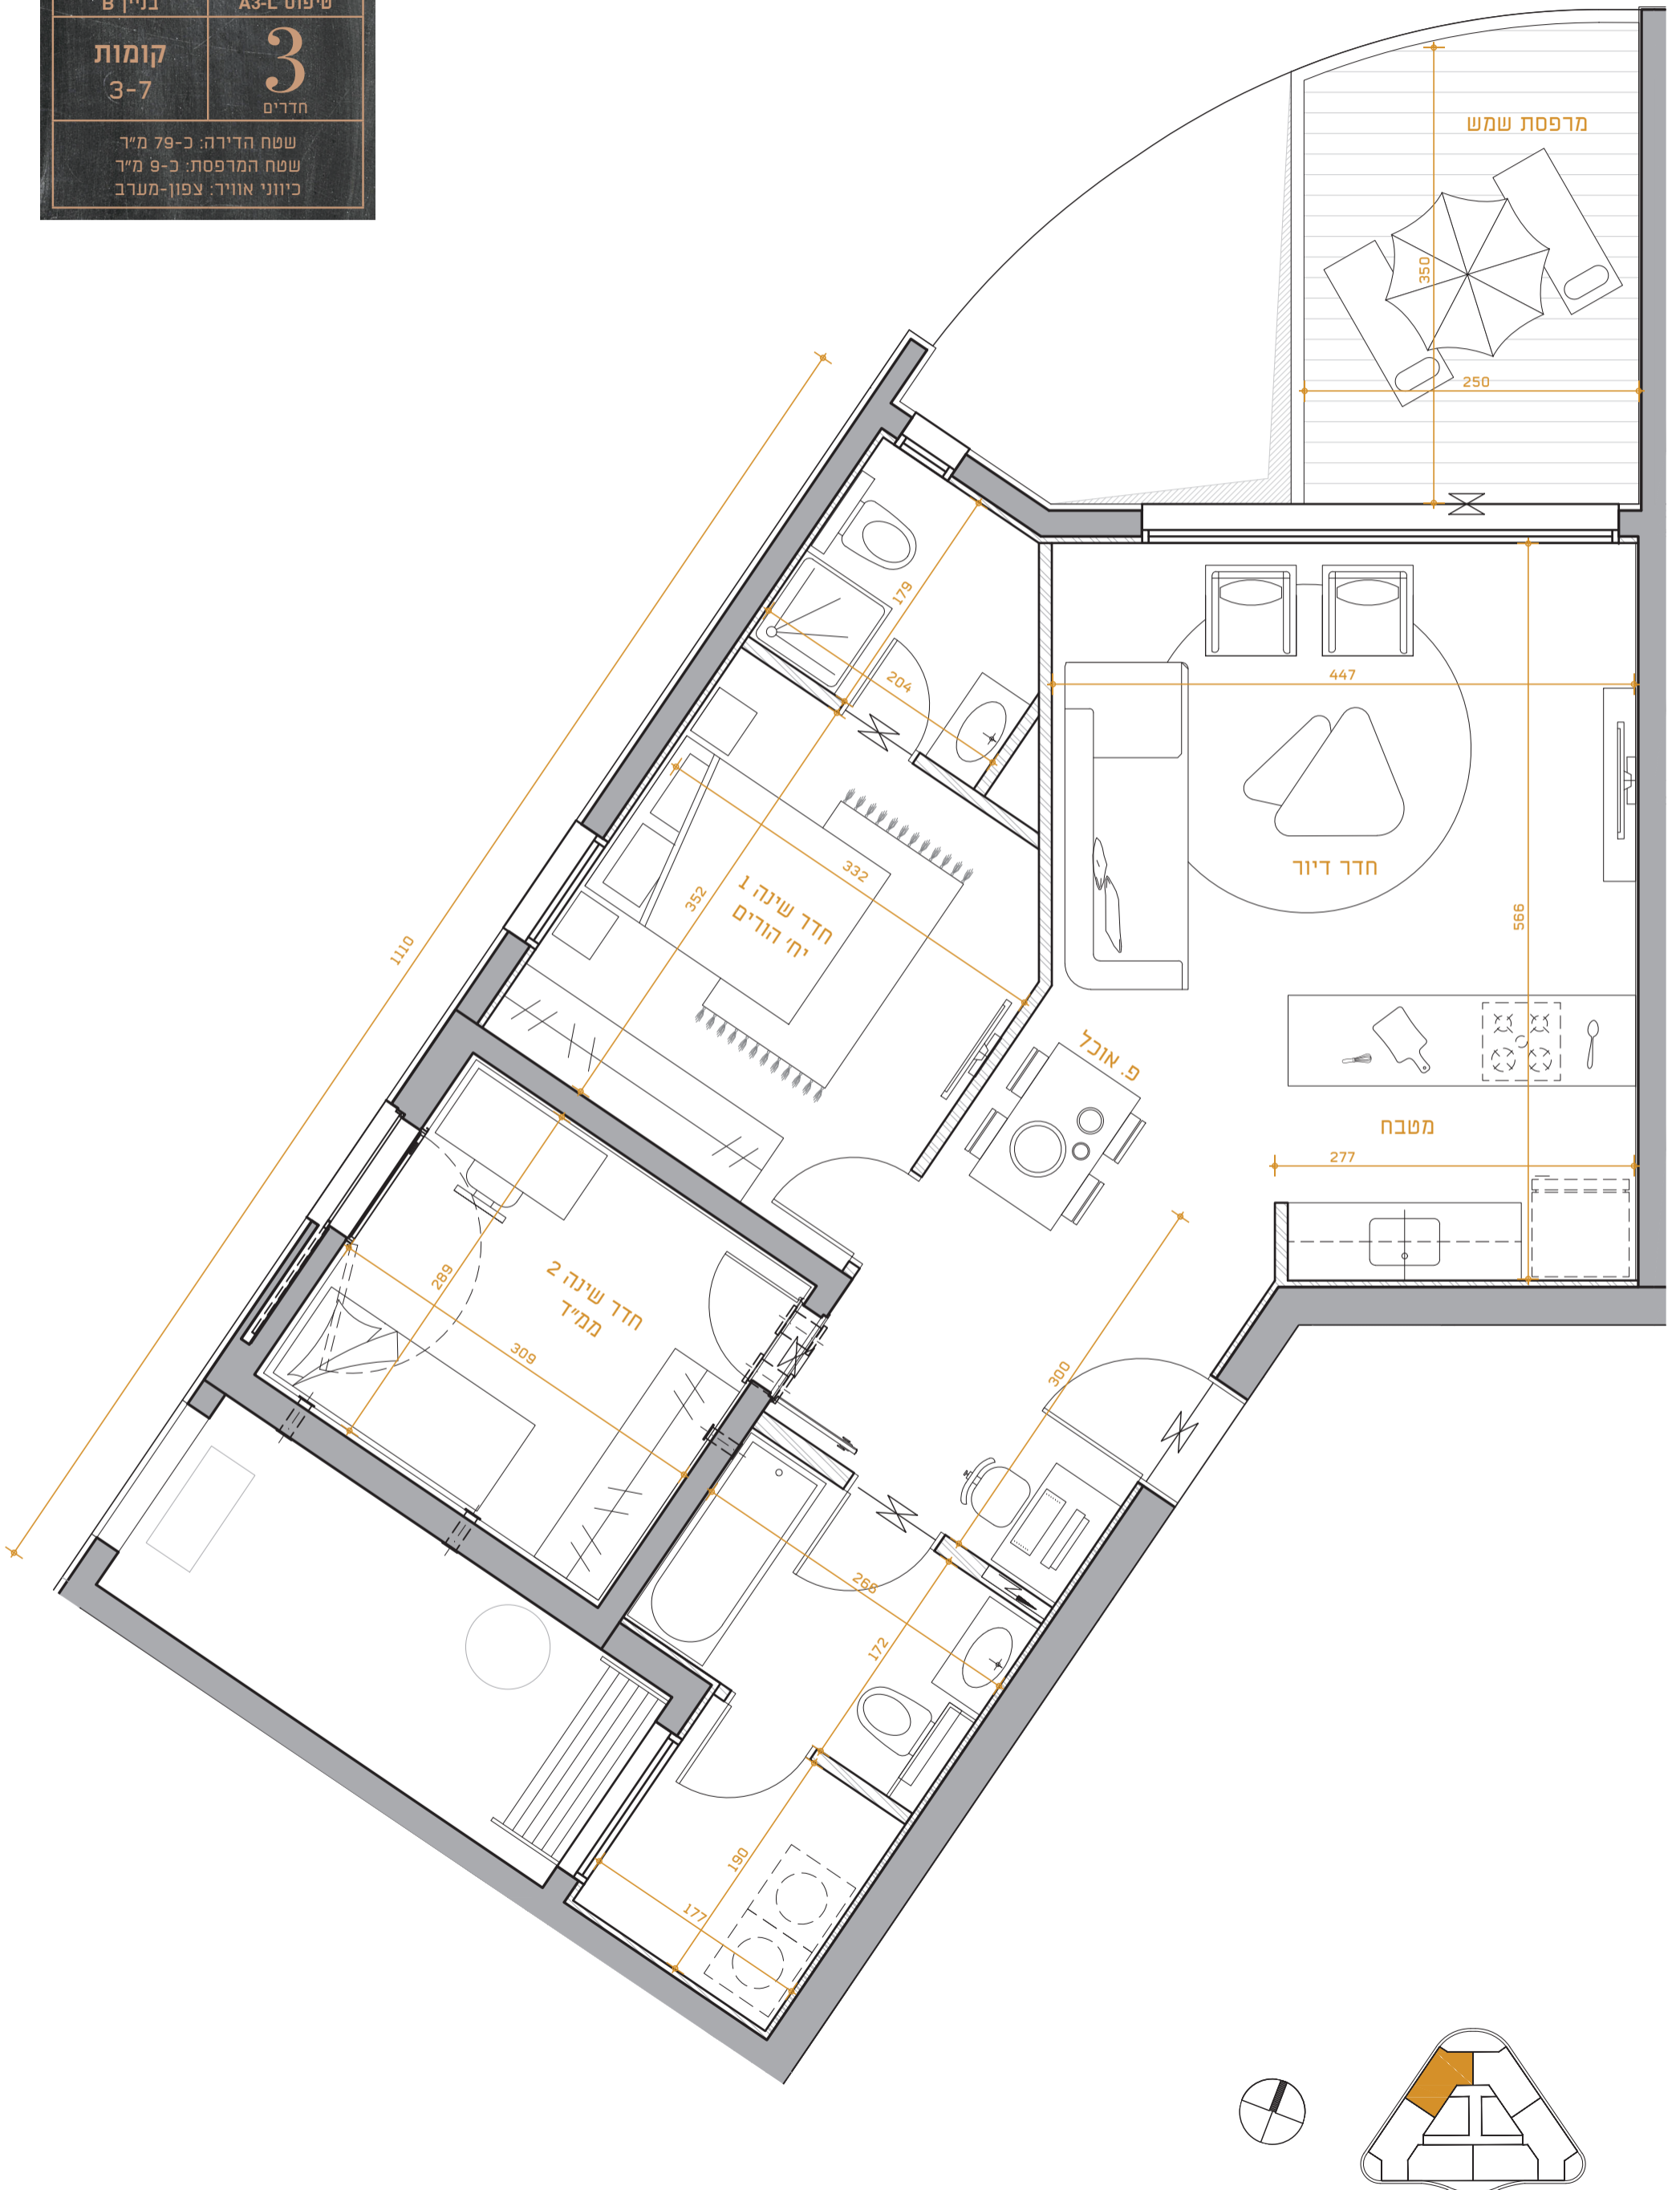

או.מא.מי

קריית אונו

בניין B

טיפוס A3-L

קומות
3-7

3
חדרים

שטח הדירה: כ-79 מ"ר
שטח המרפסת: כ-9 מ"ר
כיווני אוויר: צפון-מערב

הכתוב והמוצג במסמך זה הינו להמחשה בלבד ואינו מהווה מצג או הצעה ולא יהיה חלק מתנאי הסכם המכר, נספחיו וההתקשרות בין הצדדים. ט.ל.ח.