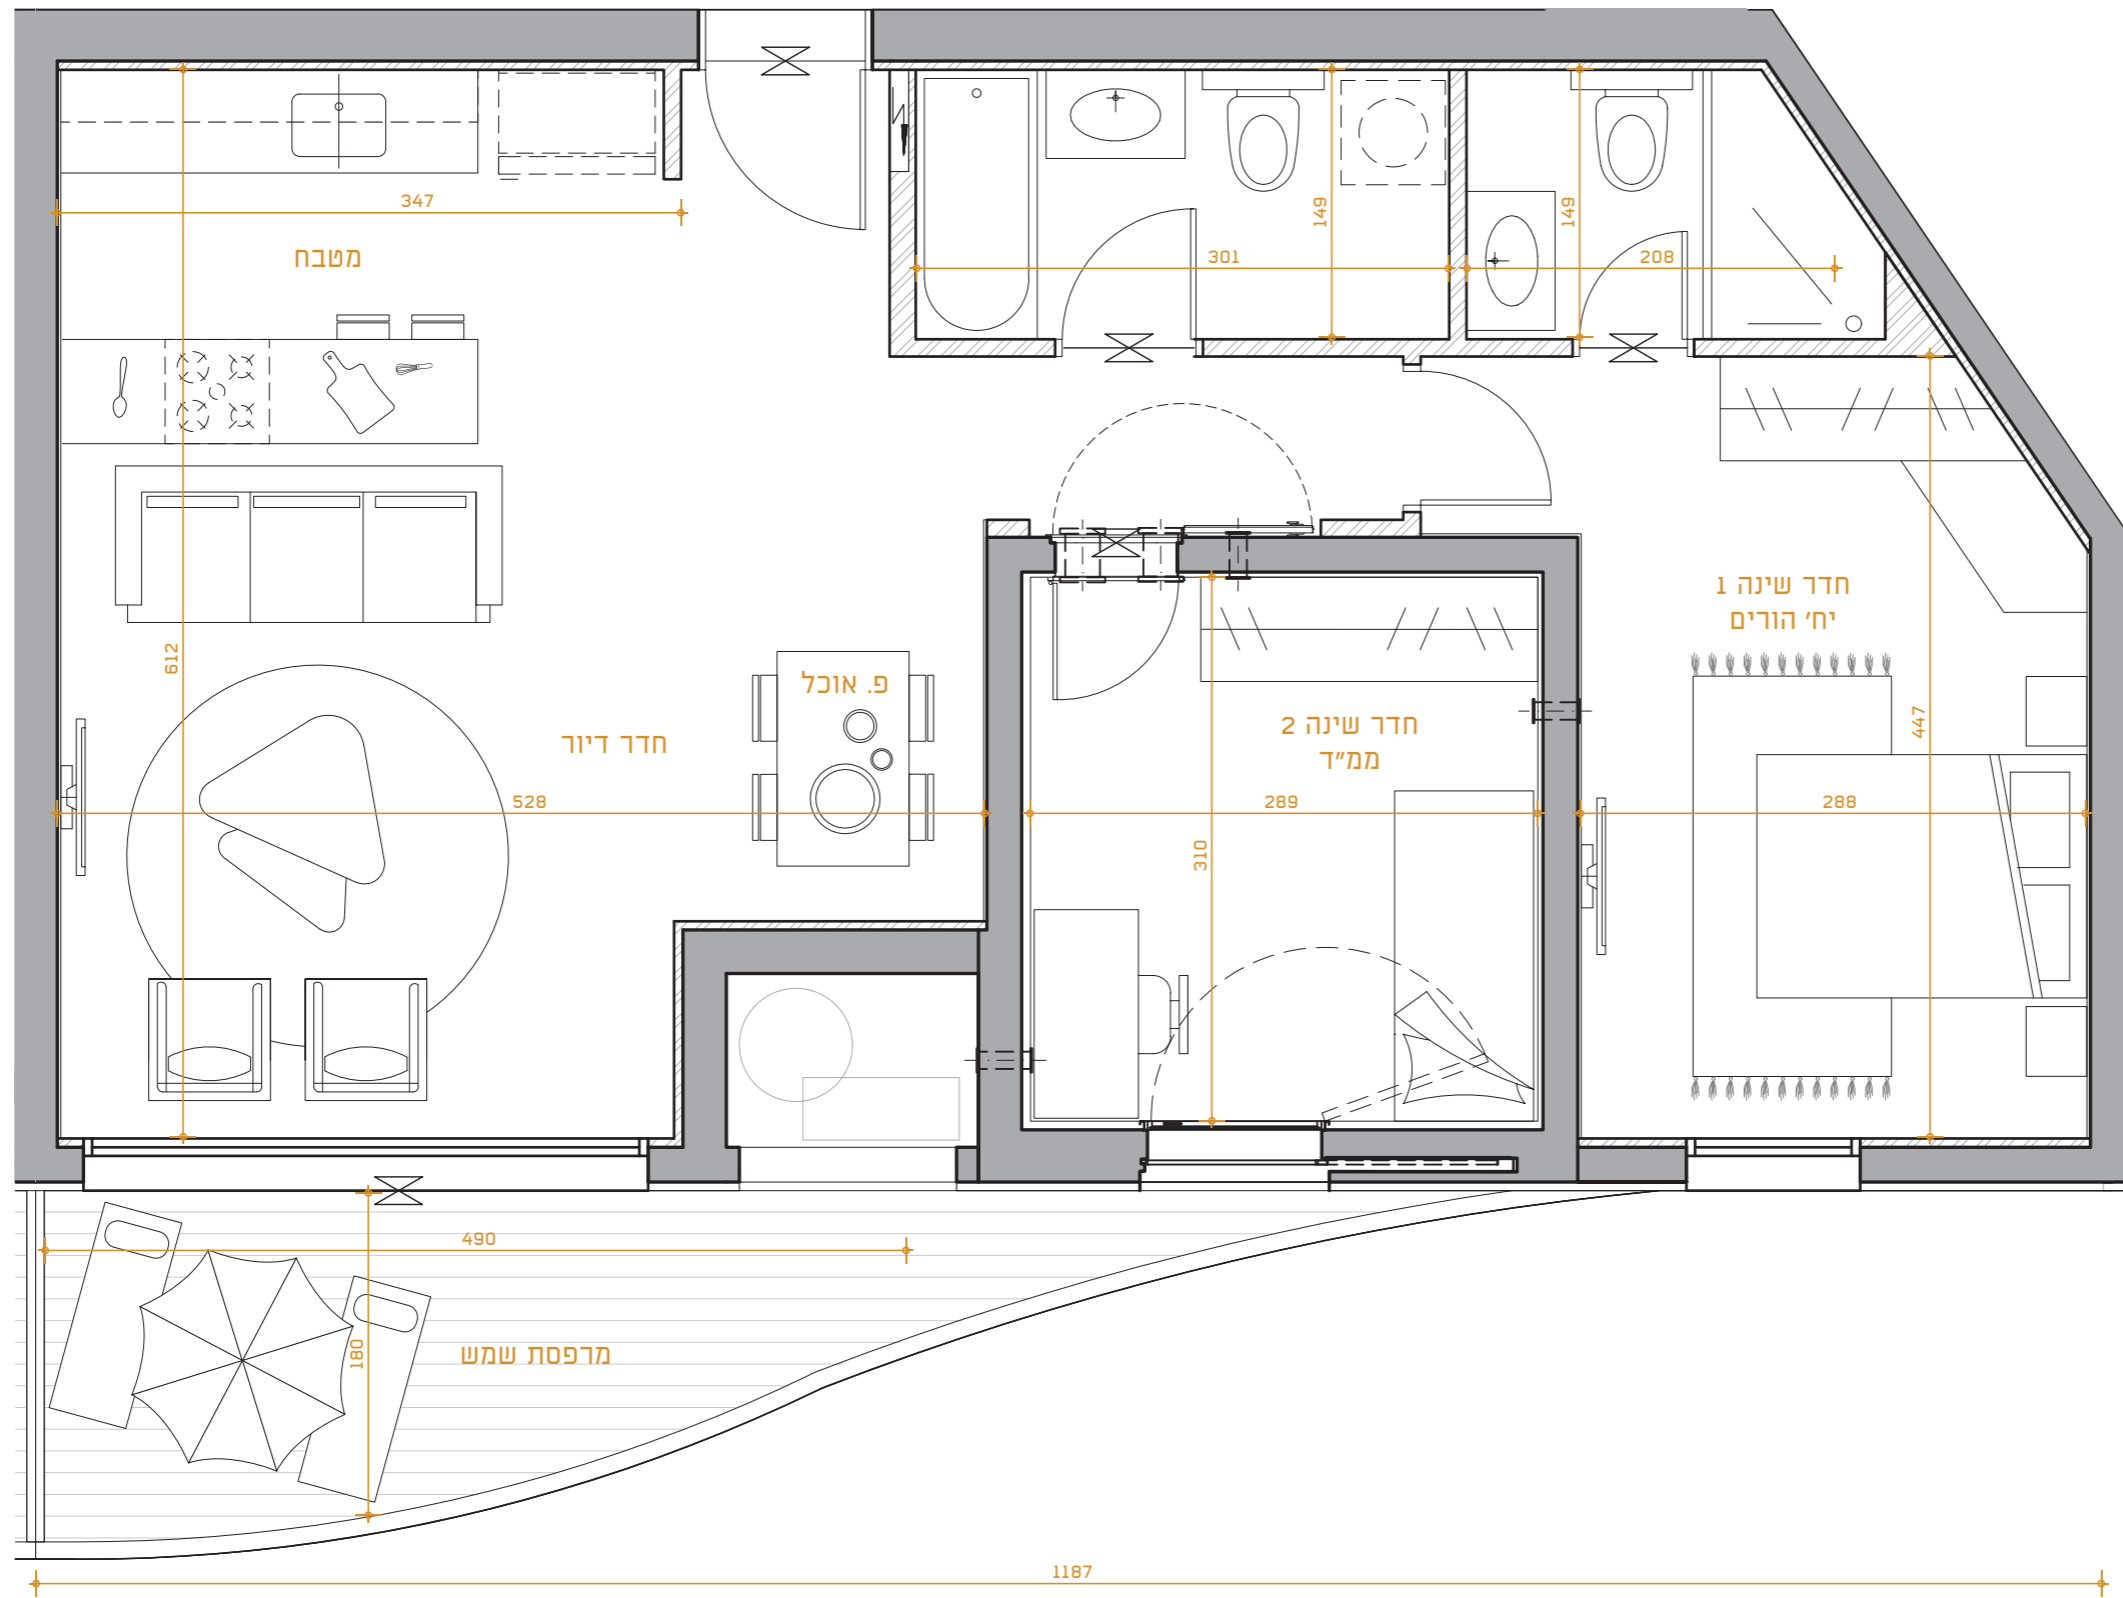

או.מא.מי
קריית אונו

בניין B	טיפוס A1-R
קומות 2-7	3 חדרים
שטח הדירה: כ-75 מ"ר שטח המרפסת: כ-9.5 מ"ר כיווני אוויר: דרום	

הכתוב והמוצג במסמך זה הינו להמחשה בלבד ואינו מהווה מצג או הצעה ולא יהיה חלק מתנאי הסכם המכר, נספחיו וההתקשרות בין הצדדים. ט.ל.ח.