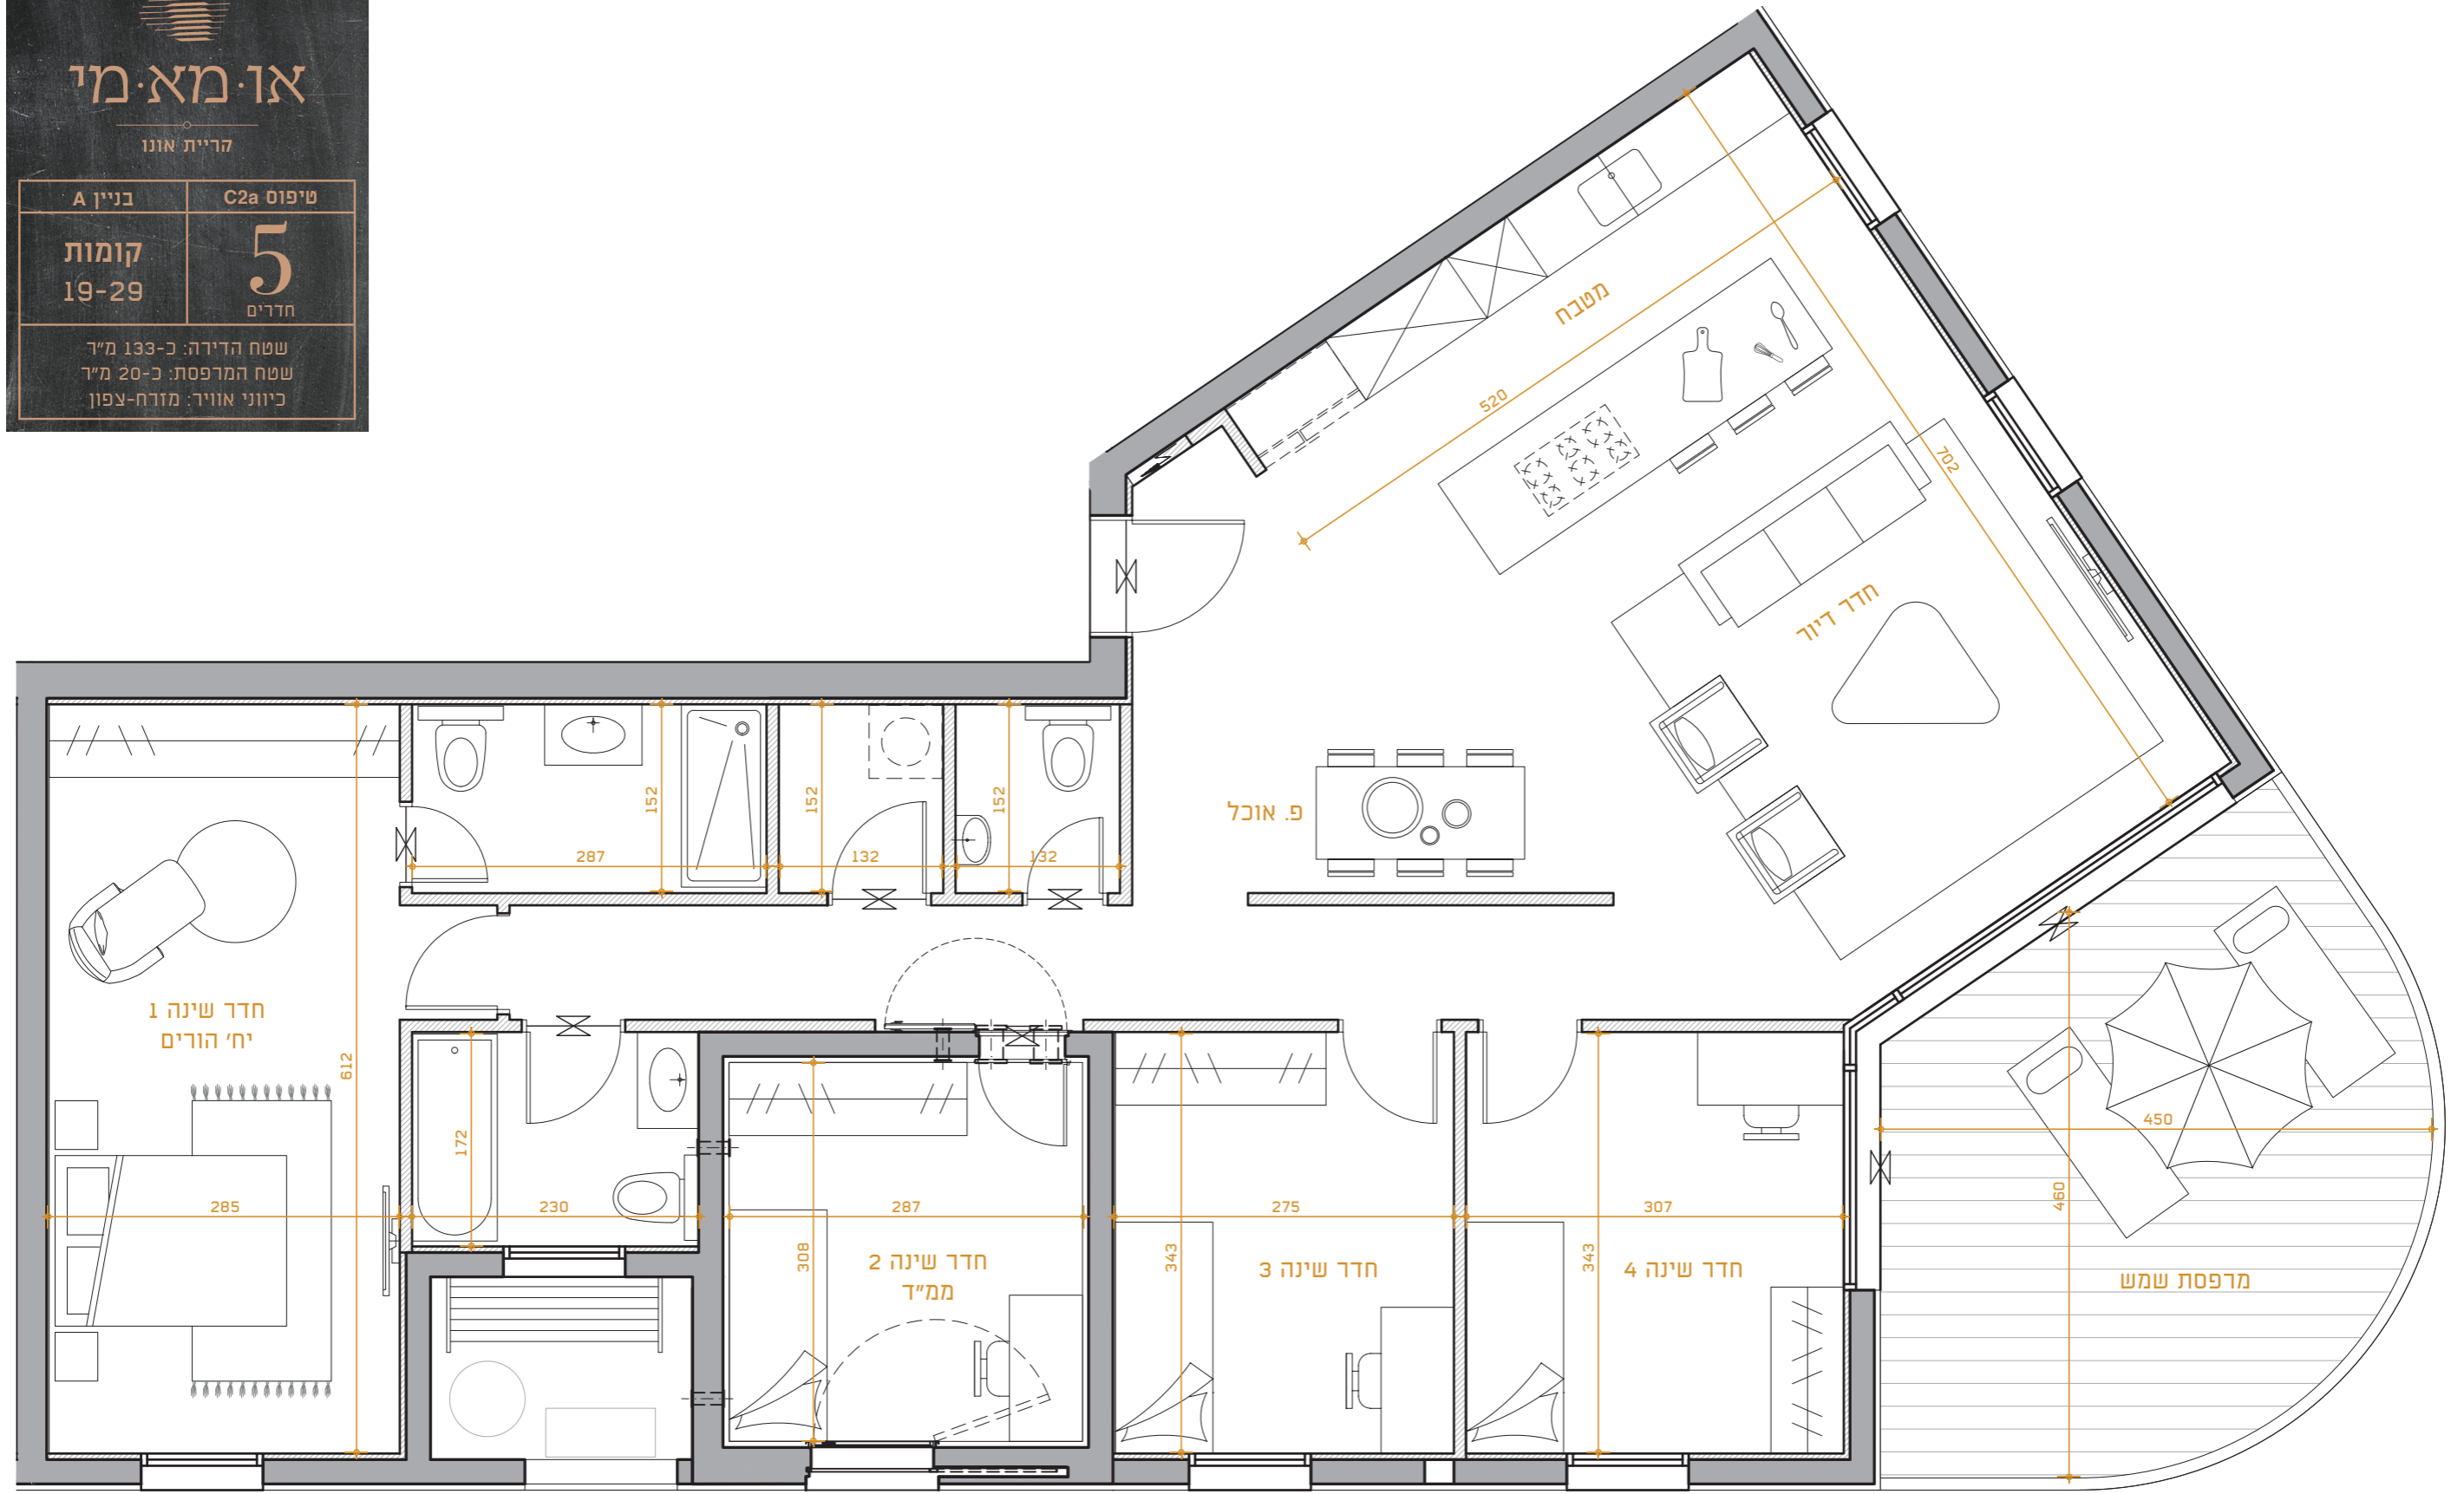

או. מא. מי
קריית אוננו

| | |
|----------------|------------|
| בניין A | טיפוס C2a |
| קומות 19-29 | 5 חדרים |

שטח הדירה: כ-133 מ"ר
שטח המרפסת: כ-20 מ"ר
כיווני אוויר: מזרח-צפון

הכתוב והמוצג במסמך זה הינו להמחשה בלבד ואינו מהווה מצג או הצעה ולא יהיה חלק מתנאי הסכם המכר, נספחיו וההתקשרות בין הצדדים. ט.ל.ח.