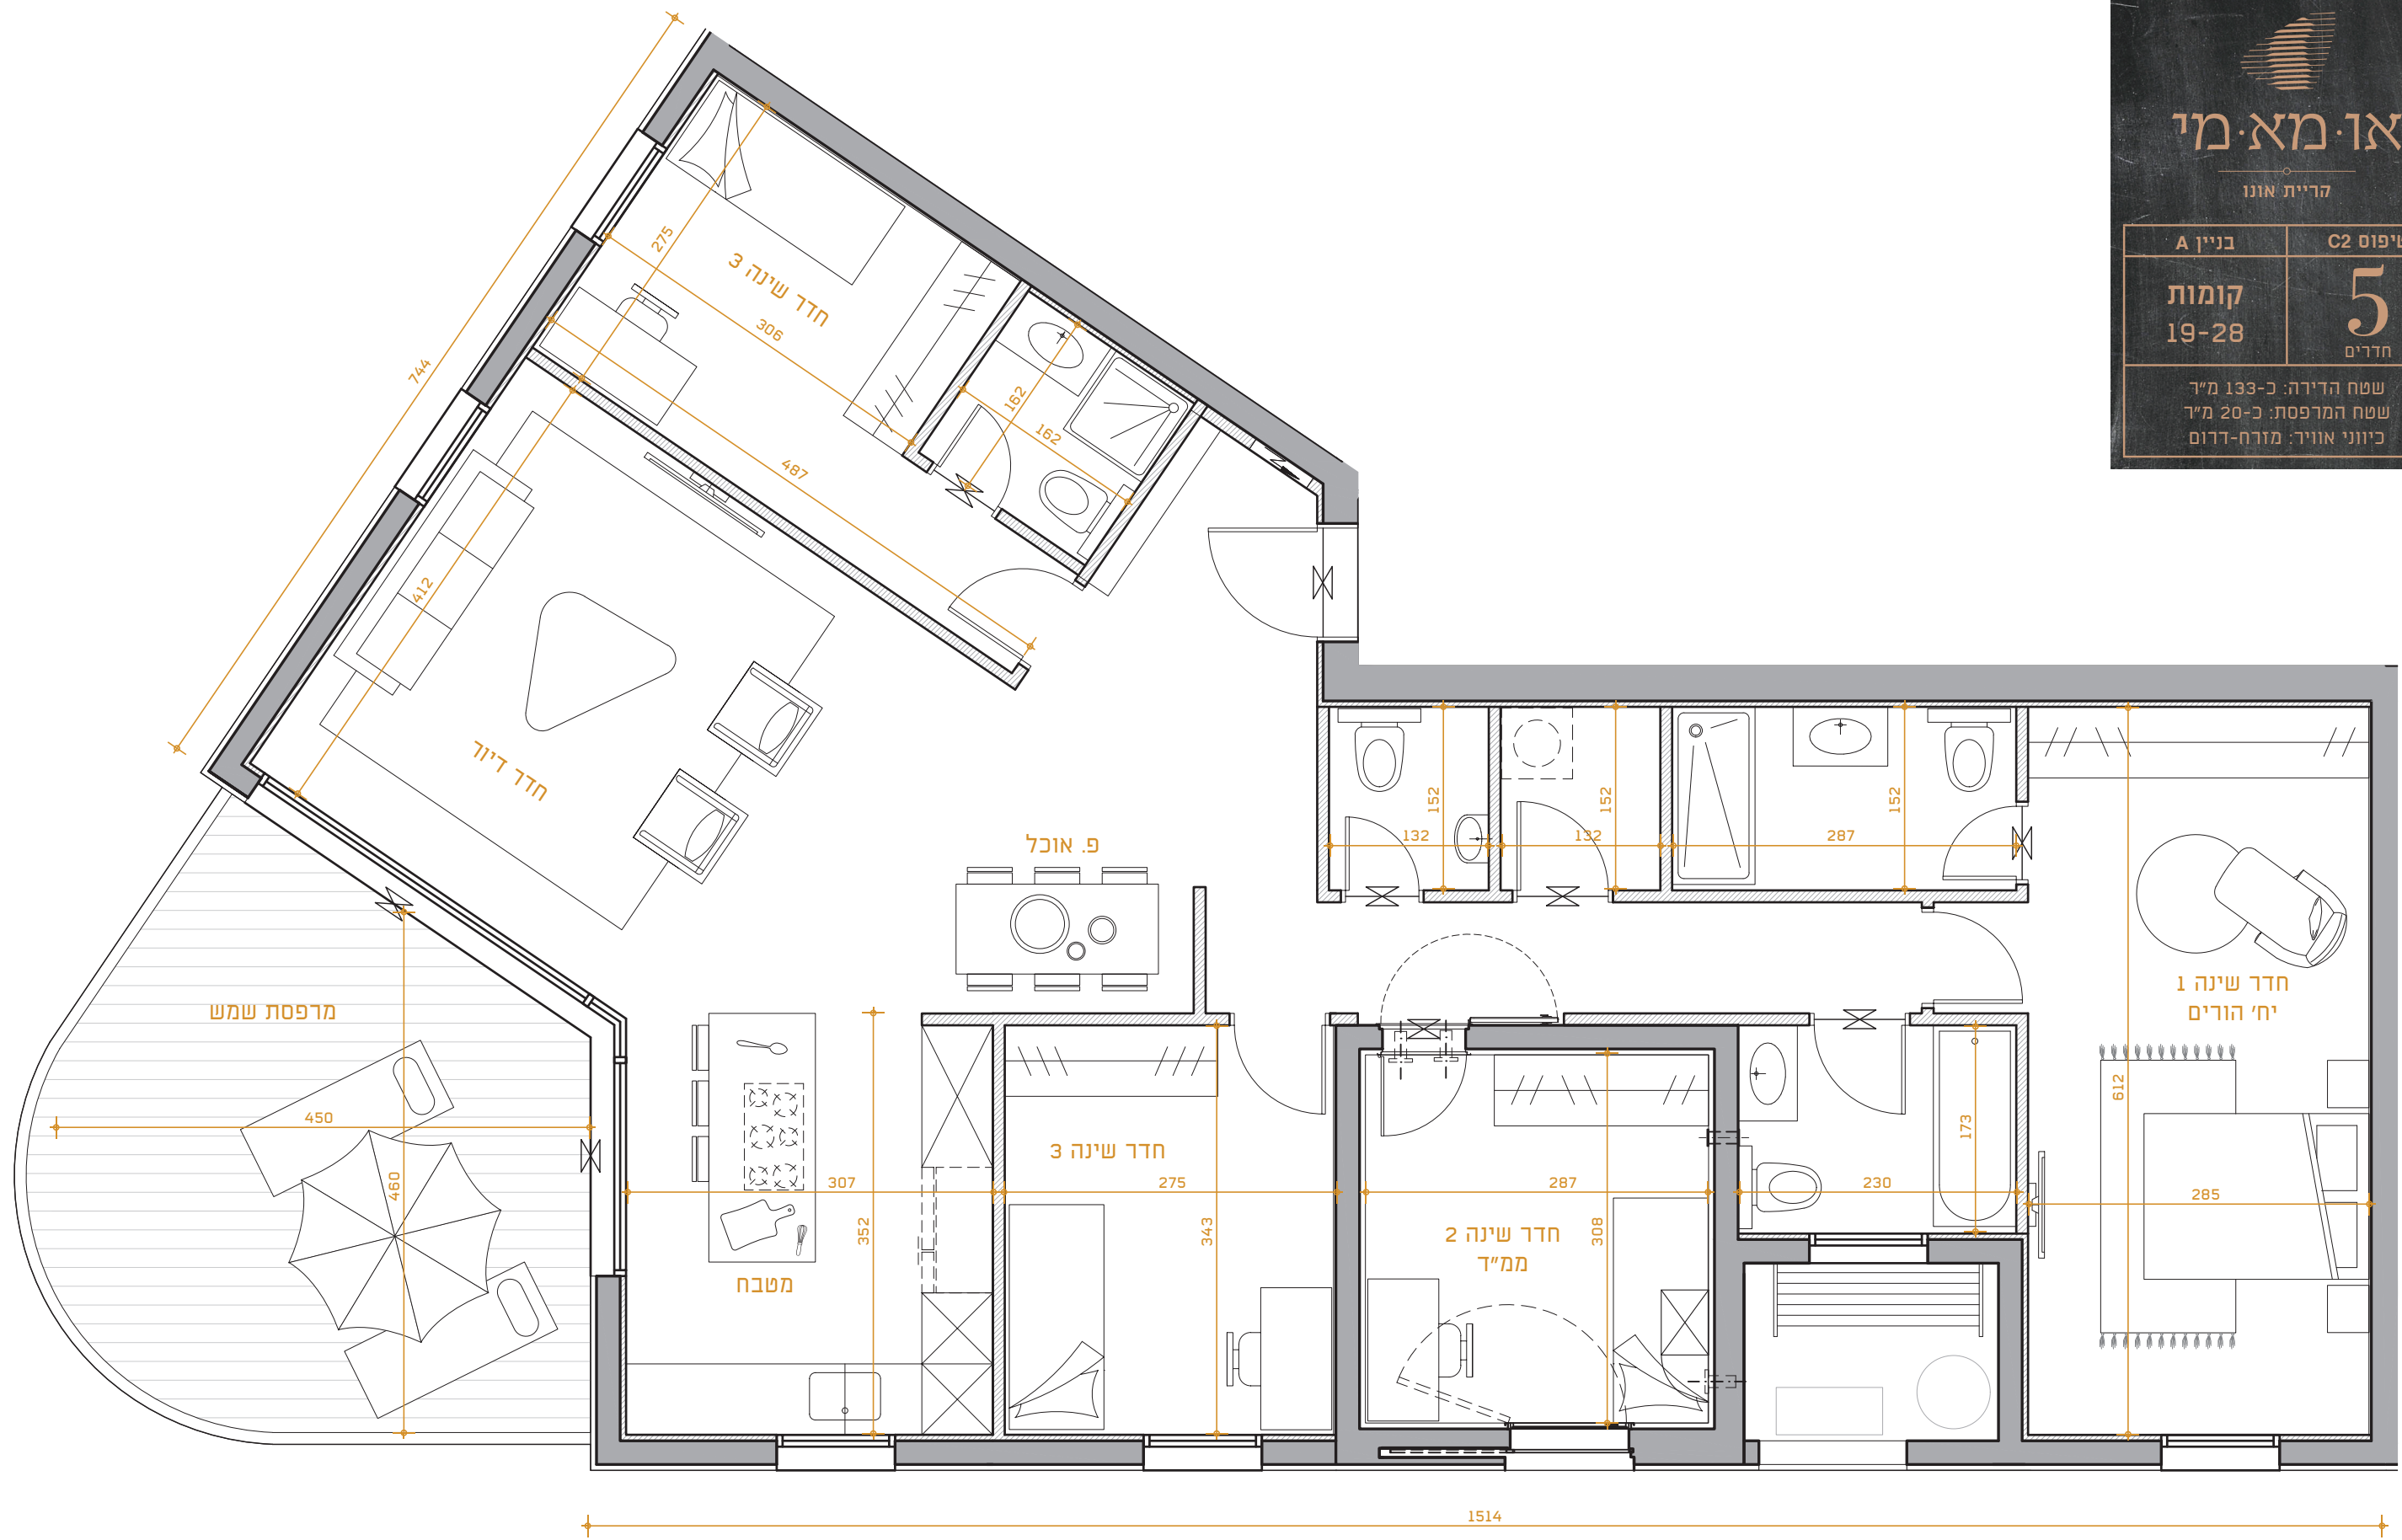

או.מא.מי
 קריית אונו

בניין A	טיפוס C2
קומות 19-28	5 חדרים

שטח הדירה: כ-133 מ"ר
 שטח המרפסת: כ-20 מ"ר
 כיווני אוויר: מזרח-דרום

הכתוב והמוצג במסמך זה הינו להמחשה בלבד ואינו מהווה מצג או הצעה ולא יהיה חלק מתנאי הסכם המכר, נספחיו וההתקשרות בין הצדדים. ט.ל.ח.