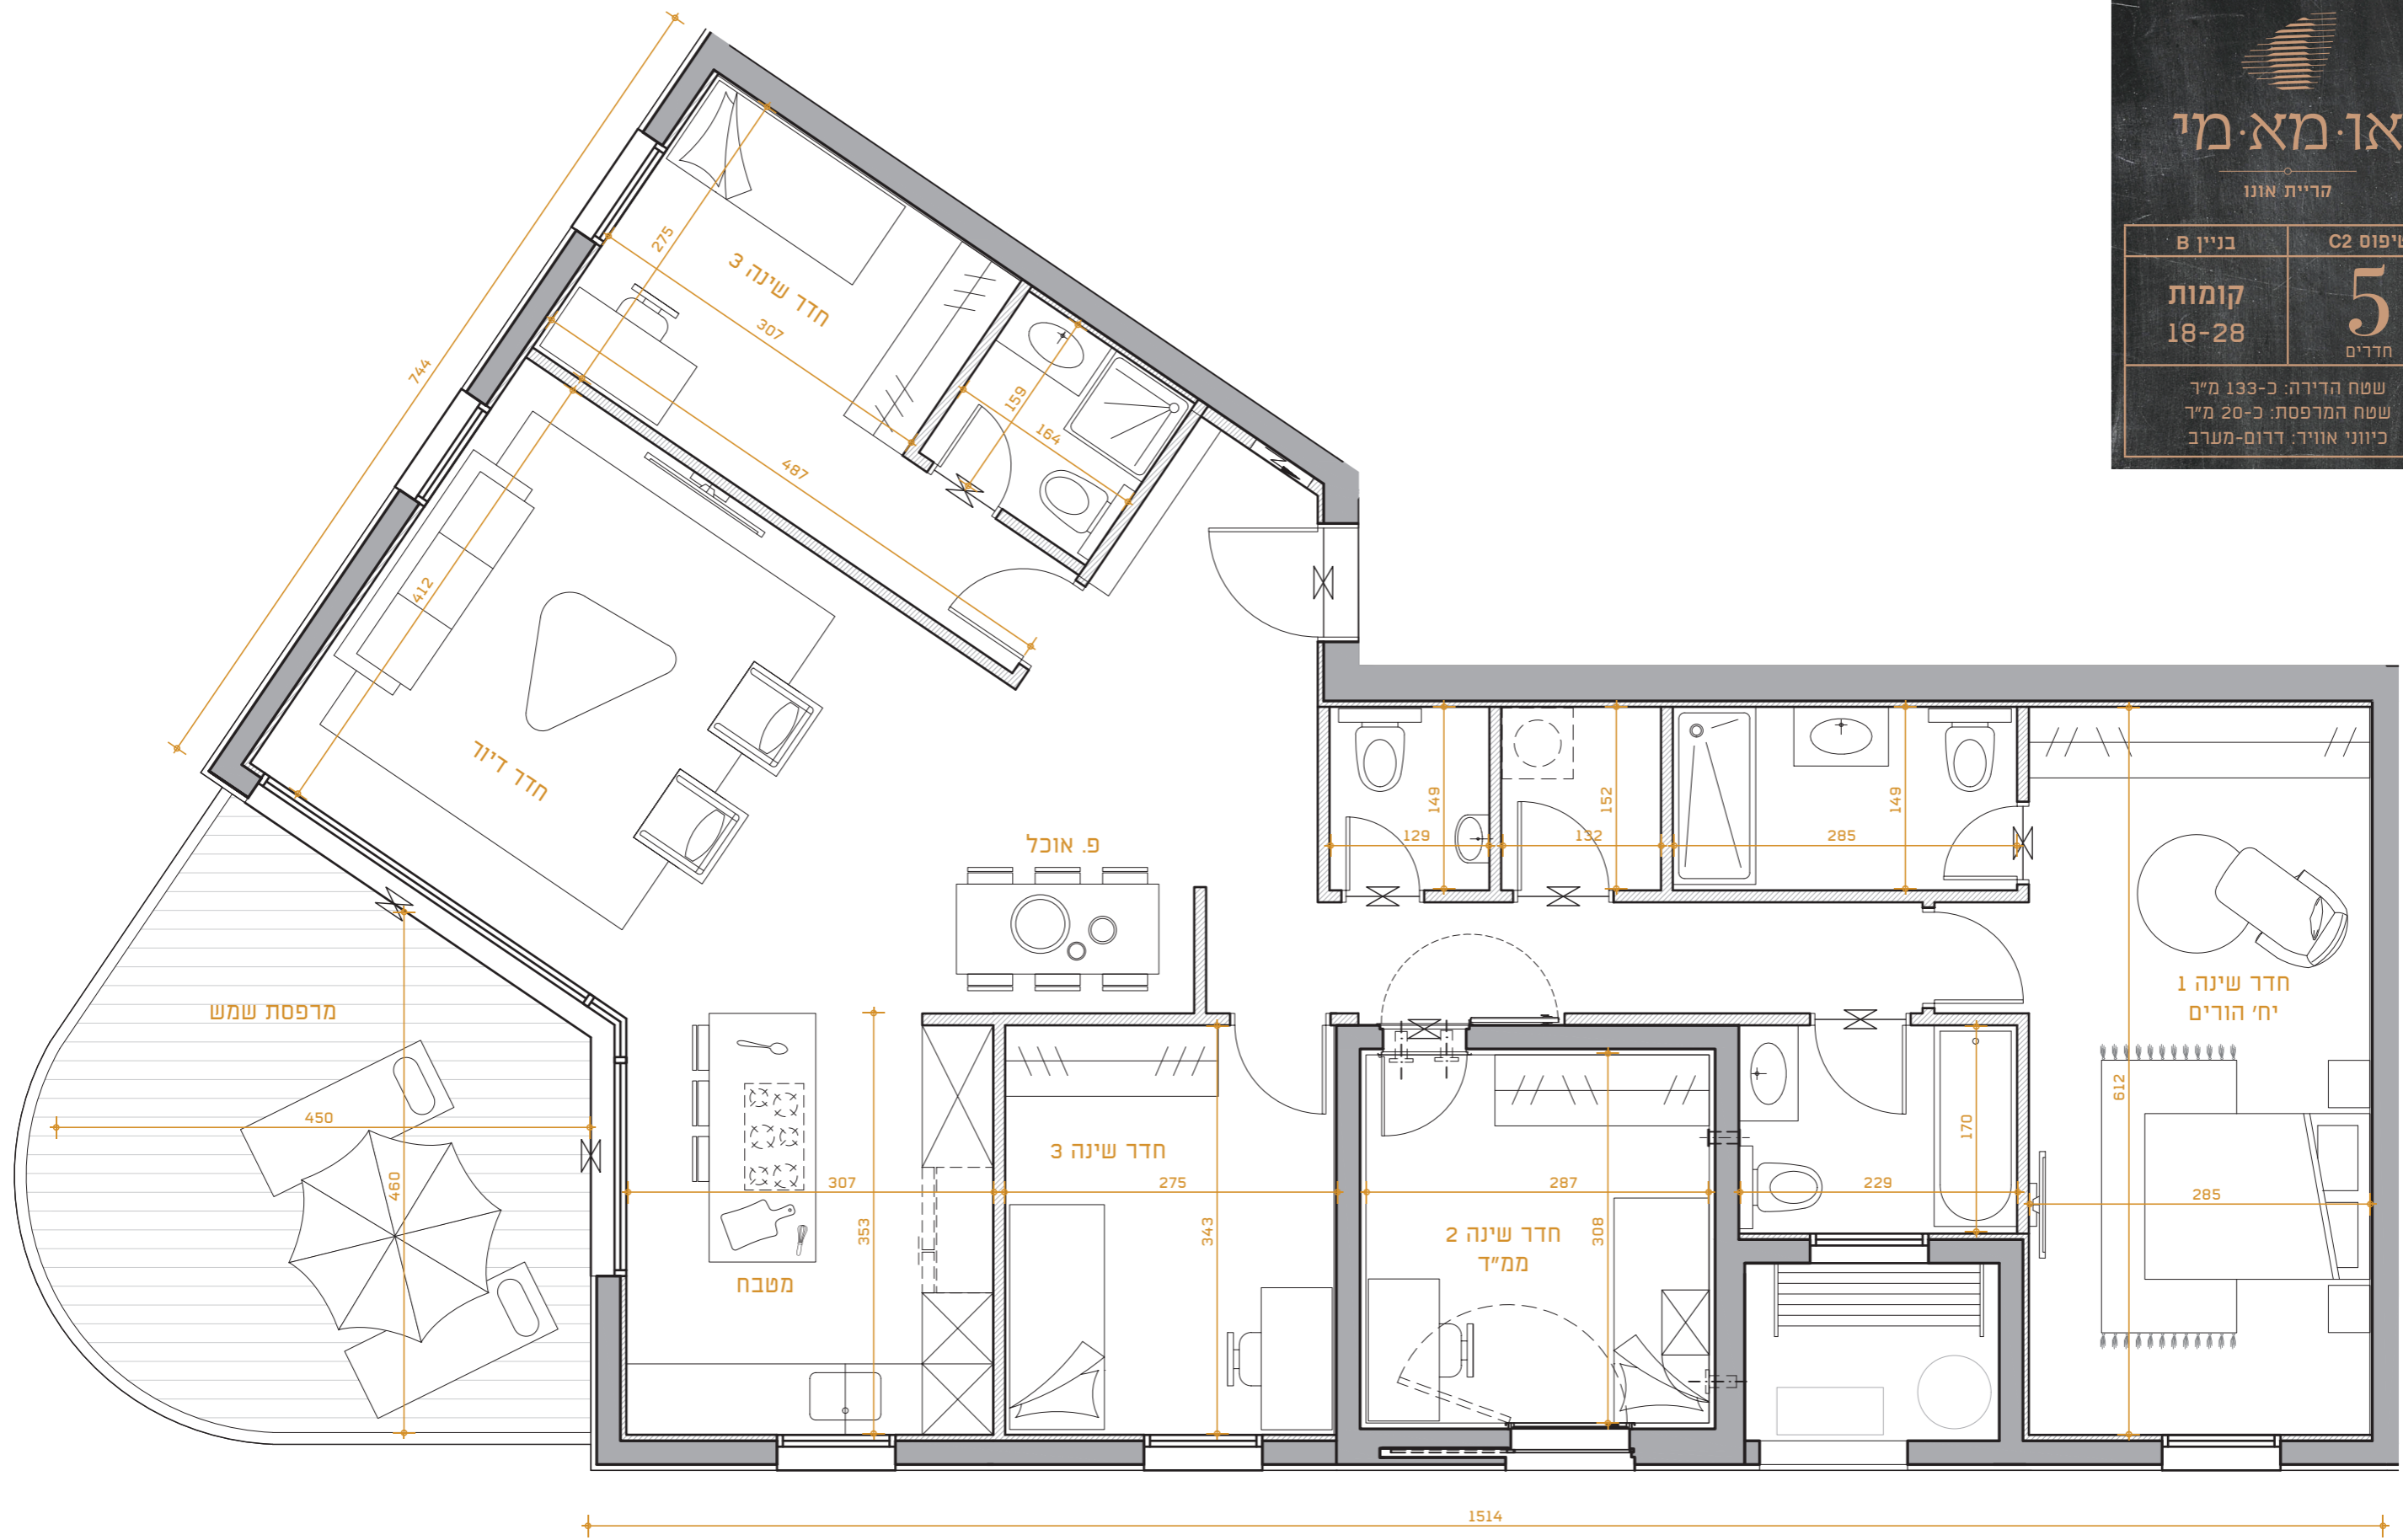

או.מא.מי
 קריית אונו

בניין B	טיפוס C2
קומות 18-28	5 חדרים

שטח הדירה: כ-133 מ"ר
 שטח המרפסת: כ-20 מ"ר
 כיווני אוויר: דרום-מערב

הכתוב והמוצג במסמך זה הינו להמחשה בלבד ואינו מהווה מצג או הצעה ולא יהיה חלק מתנאי הסכם המכר, נספחיו וההתקשרות בין הצדדים. ט.ל.ח.