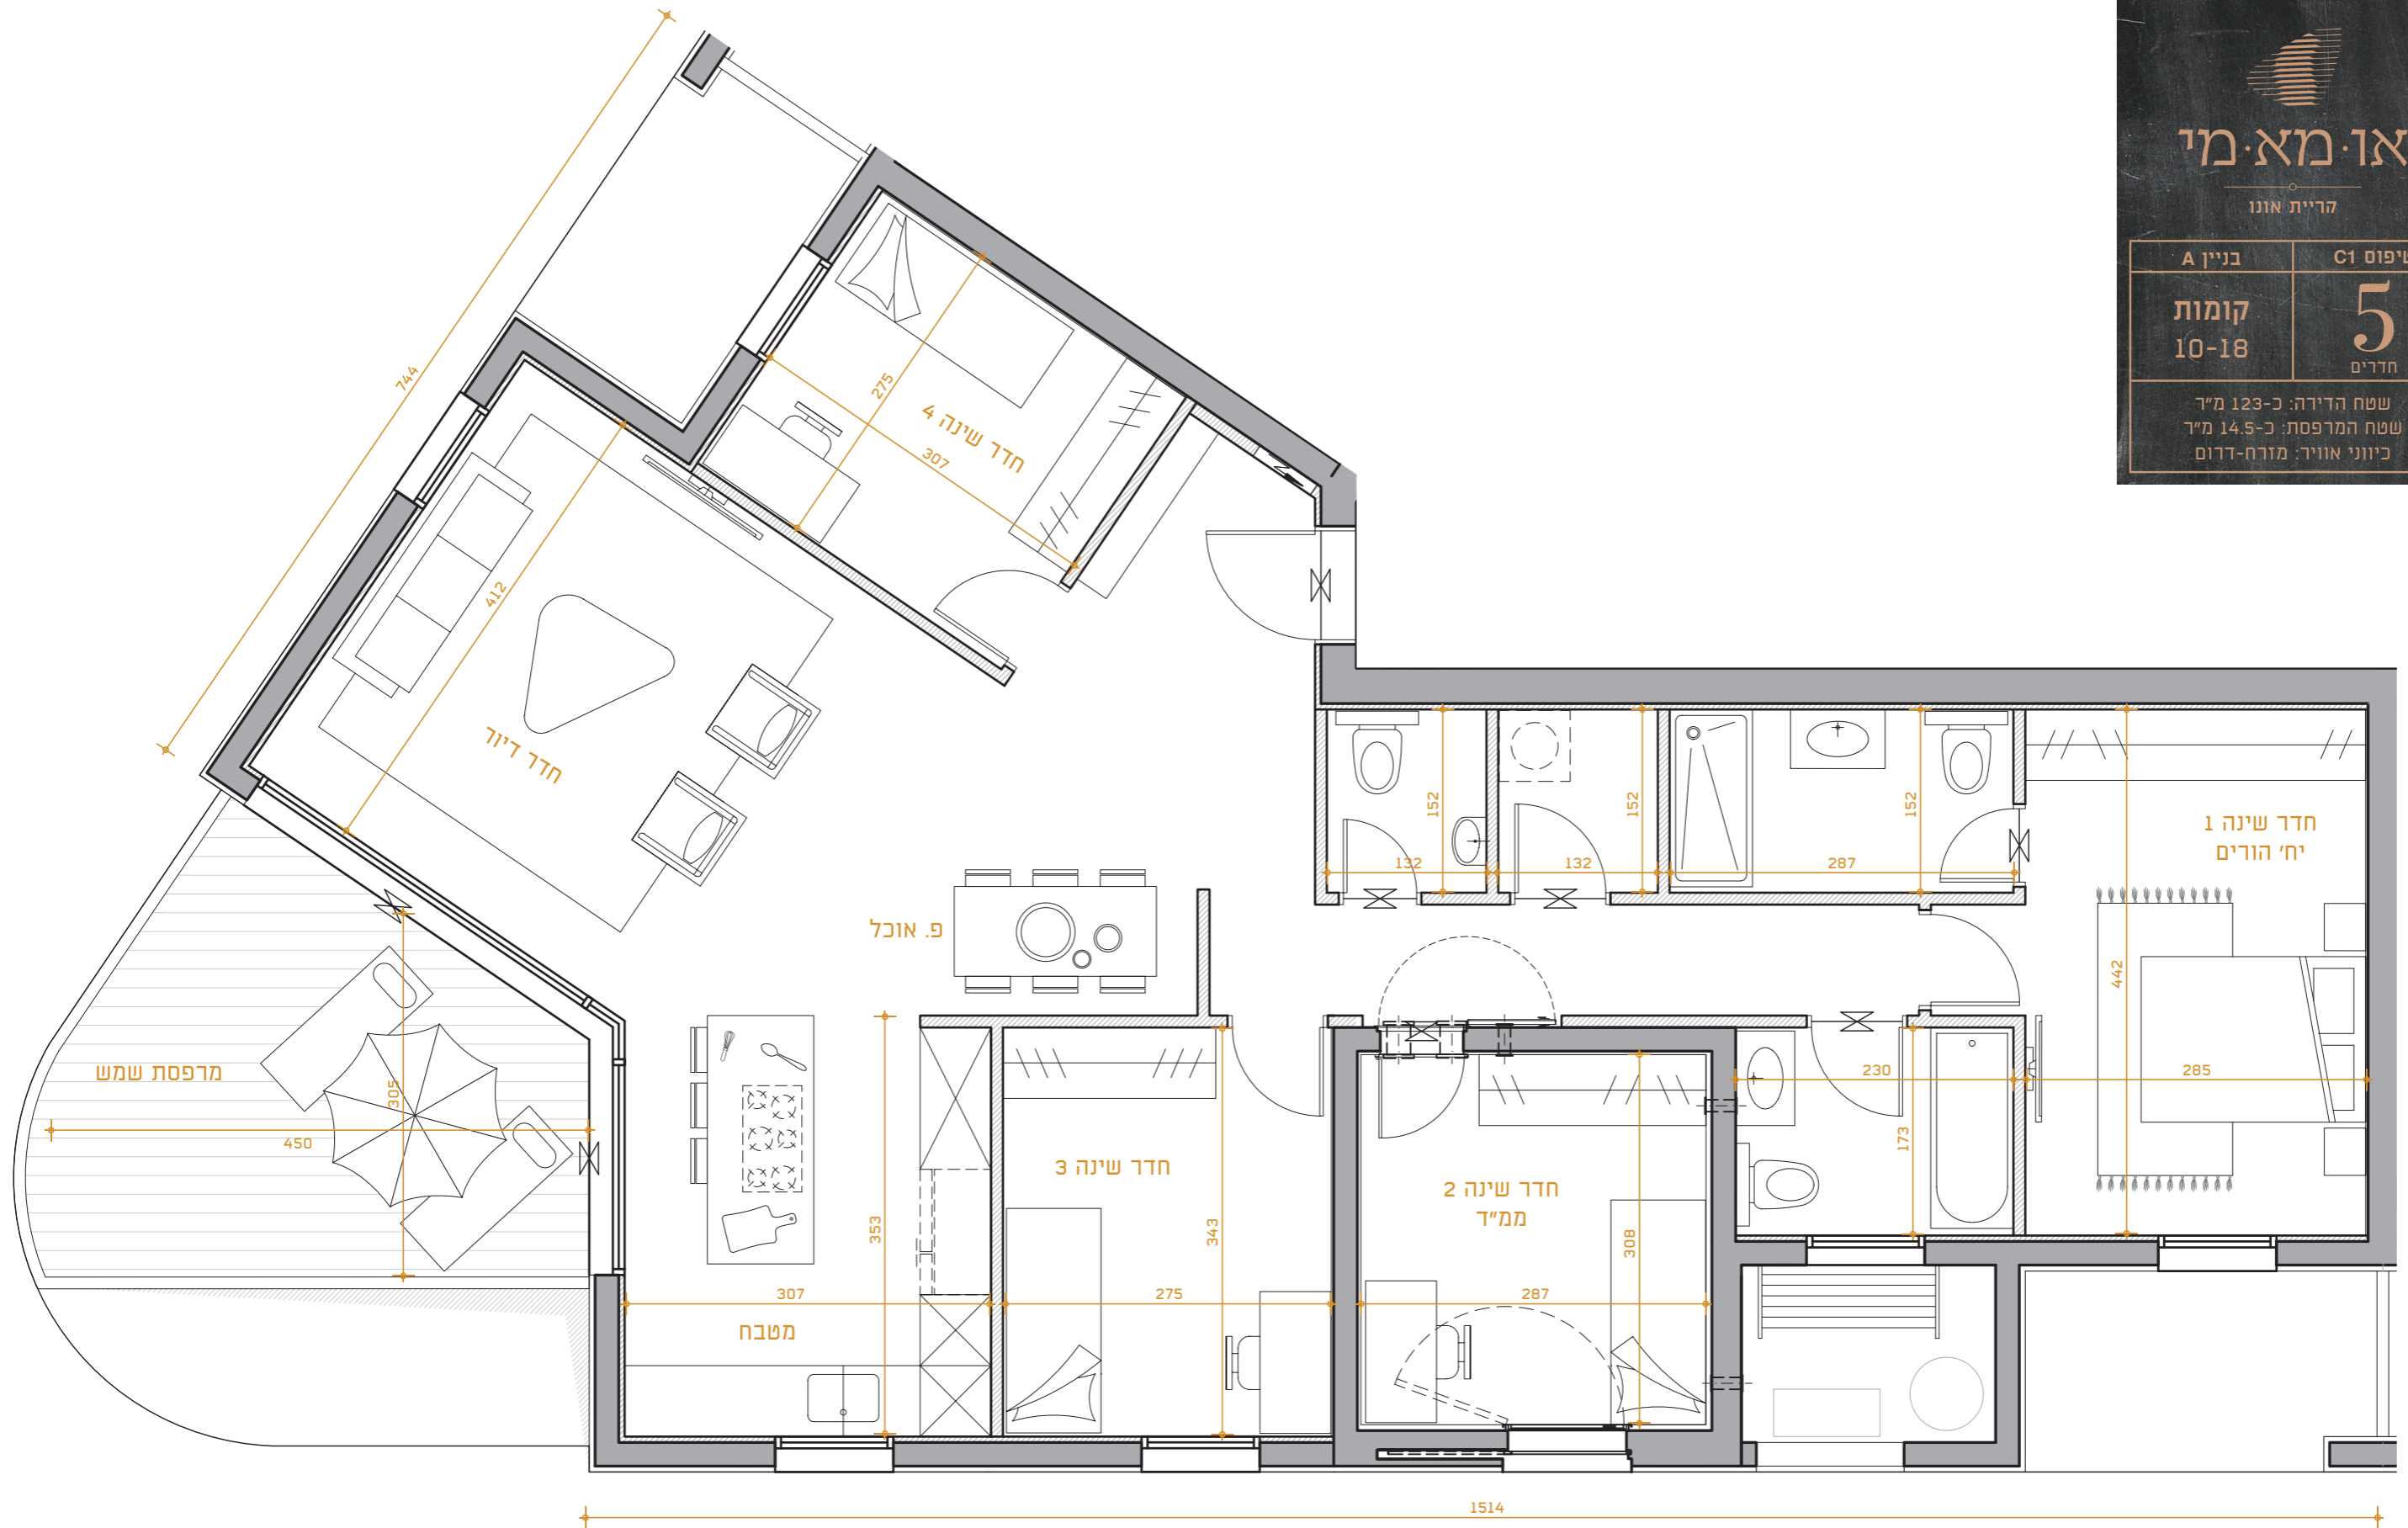

או.מא.מי
 קריית אונו

בניין A	טיפוס C1
קומות 10-18	5 חדרים
שטח הדירה: כ-123 מ"ר שטח המרפסת: כ-14.5 מ"ר כיווני אוויר: מזרח-דרום	

הכתוב והמוצג במסמך זה הינו להמחשה בלבד ואינו מהווה מצג או הצעה ולא יהיה חלק מתנאי הסכם המכר, נספחיו וההתקשרות בין הצדדים. ט.ל.ח.